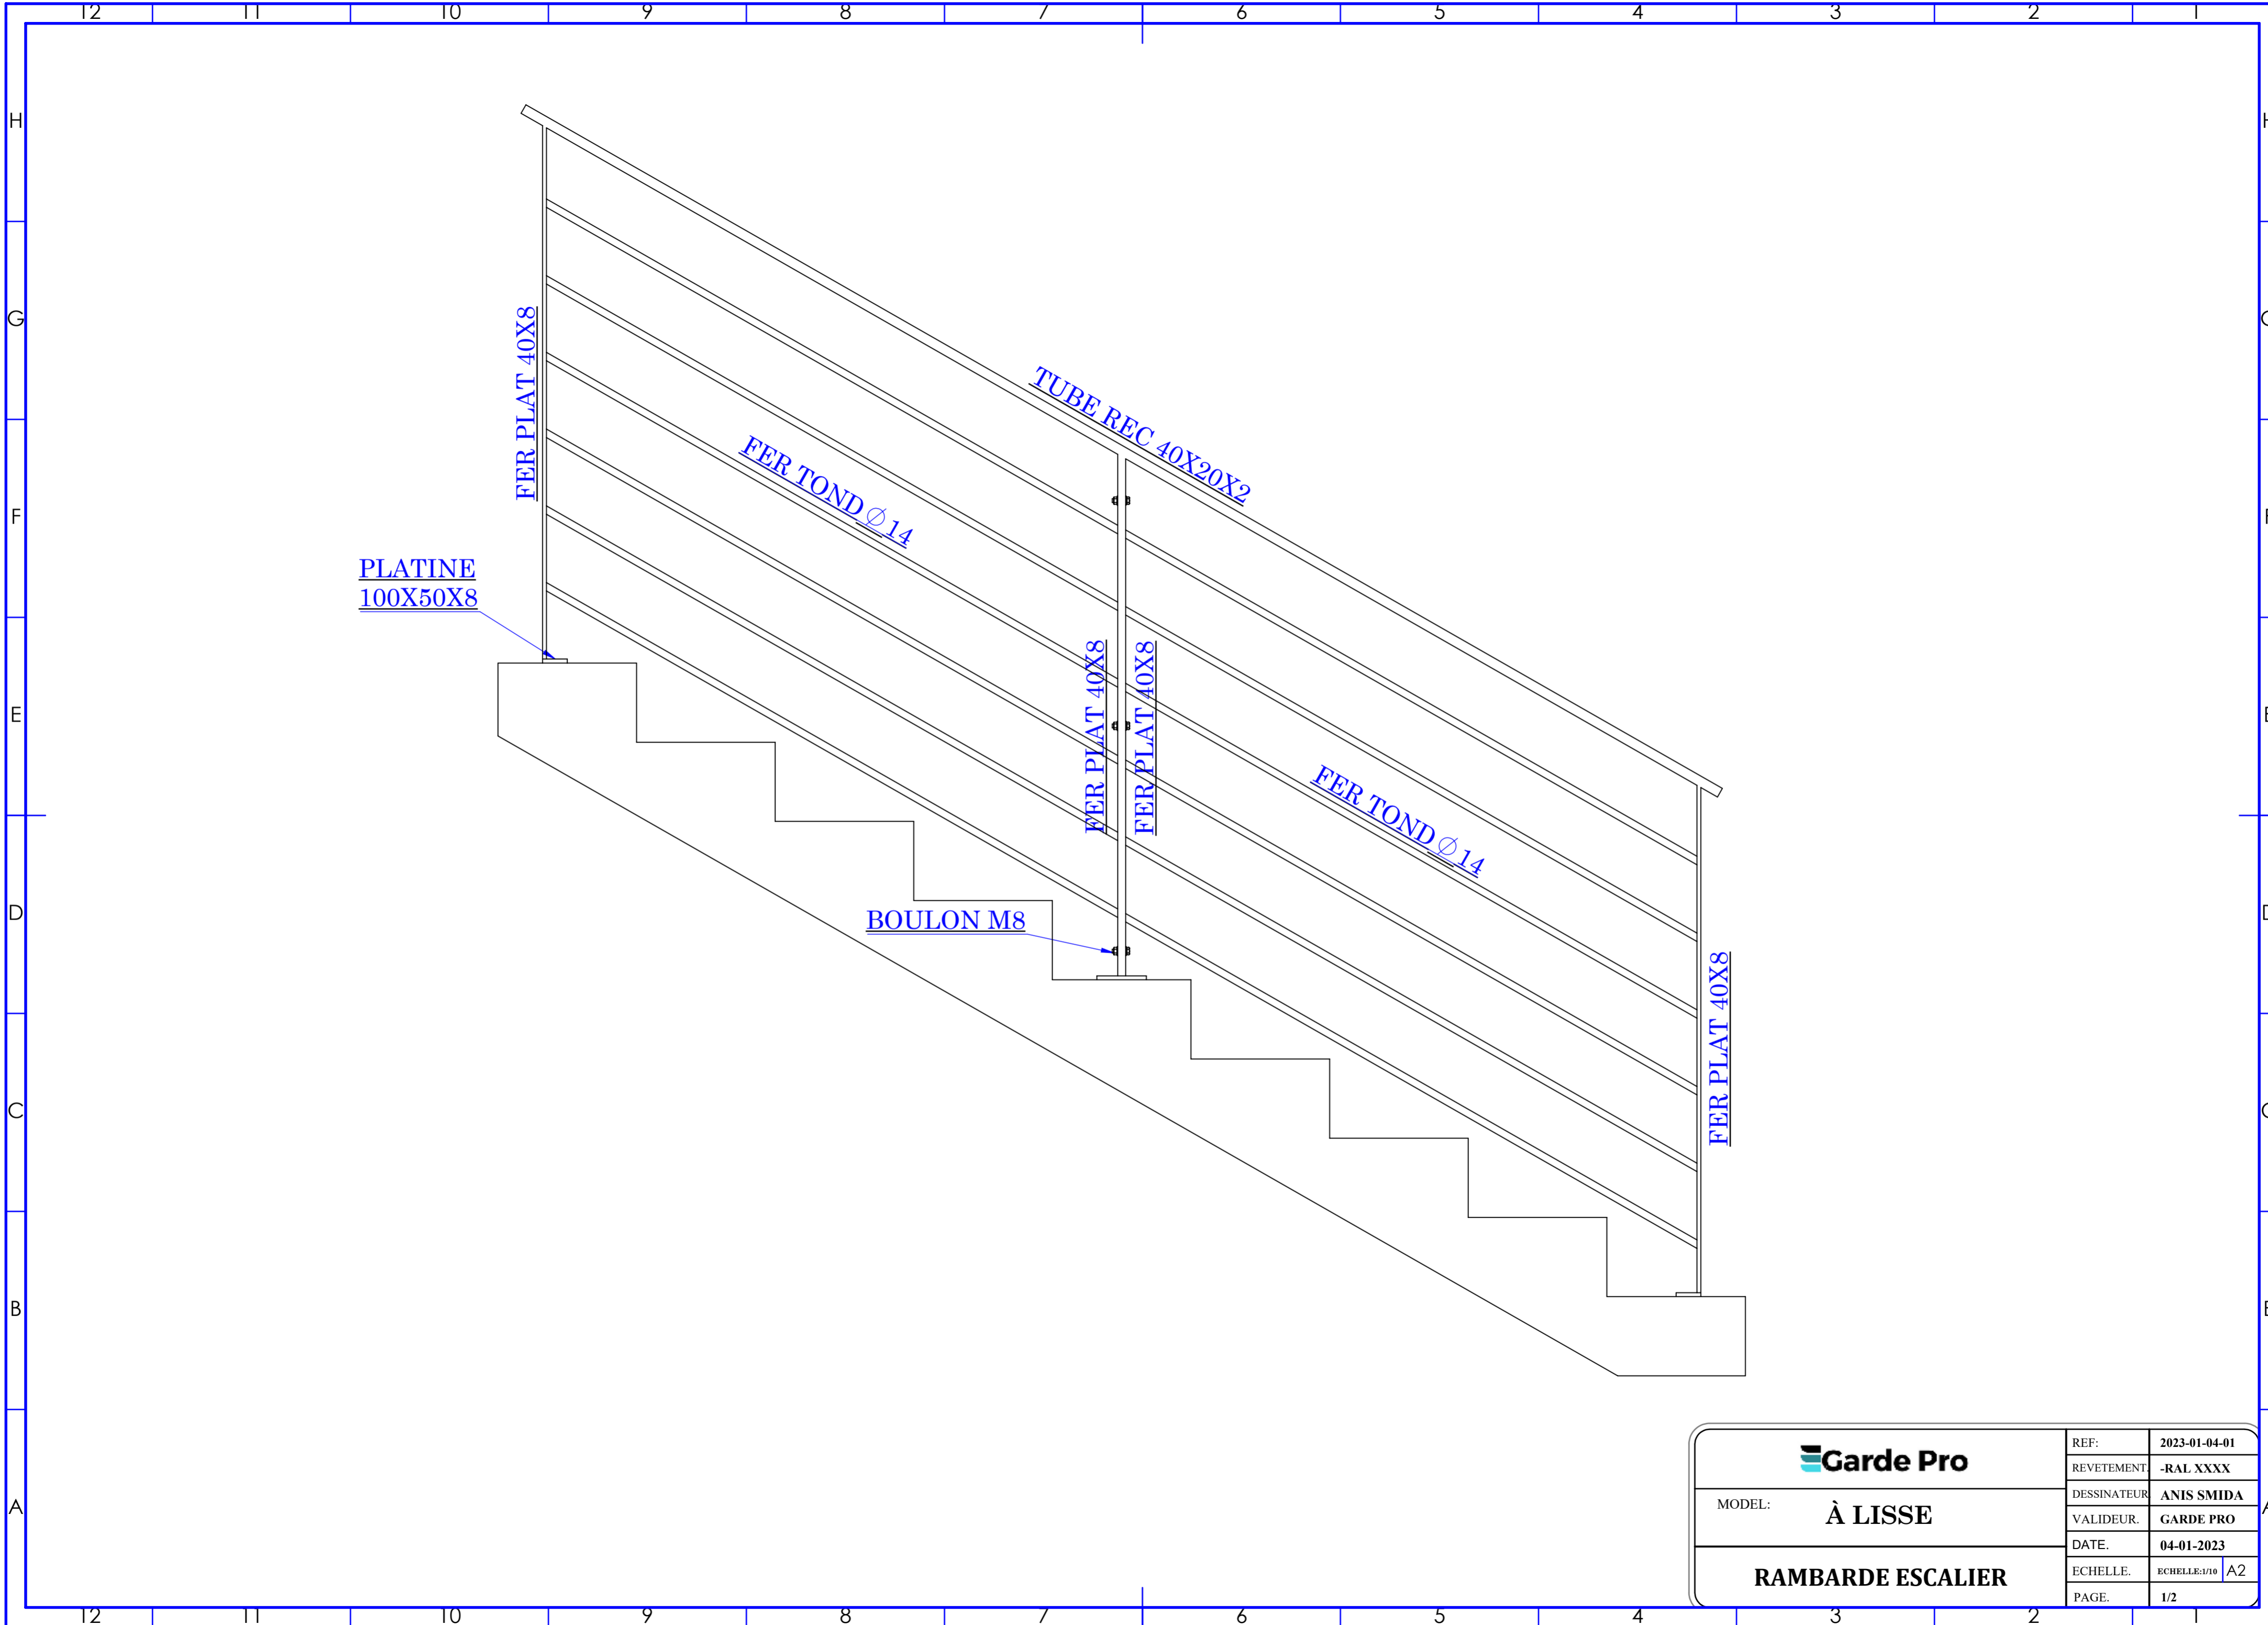

DÉTAIL H
ECHELLE 1 : 4

		REF:	2023-01-04-01
		REVETEMENT	-RAL XXXX
MODEL: À LISSE		DESSINATEUR	ANIS SMIDA
		VALIDEUR	GARDE PRO
RAMBARDE ESCALIER		DATE:	04-01-2023
		ECHELLE:	ECHELLE:1/10 A2
		PAGE:	1/2

Garde Pro

MODEL: **À LISSE**

RAMBARDE ESCALIER

REF:	2023-01-04-01
REVETEMENT	-RAL XXXX
DESSINATEUR	ANIS SMIDA
VALIDEUR	GARDE PRO
DATE	04-01-2023
ECHELLE:	ECHELLE:1/10 A2
PAGE:	1/2