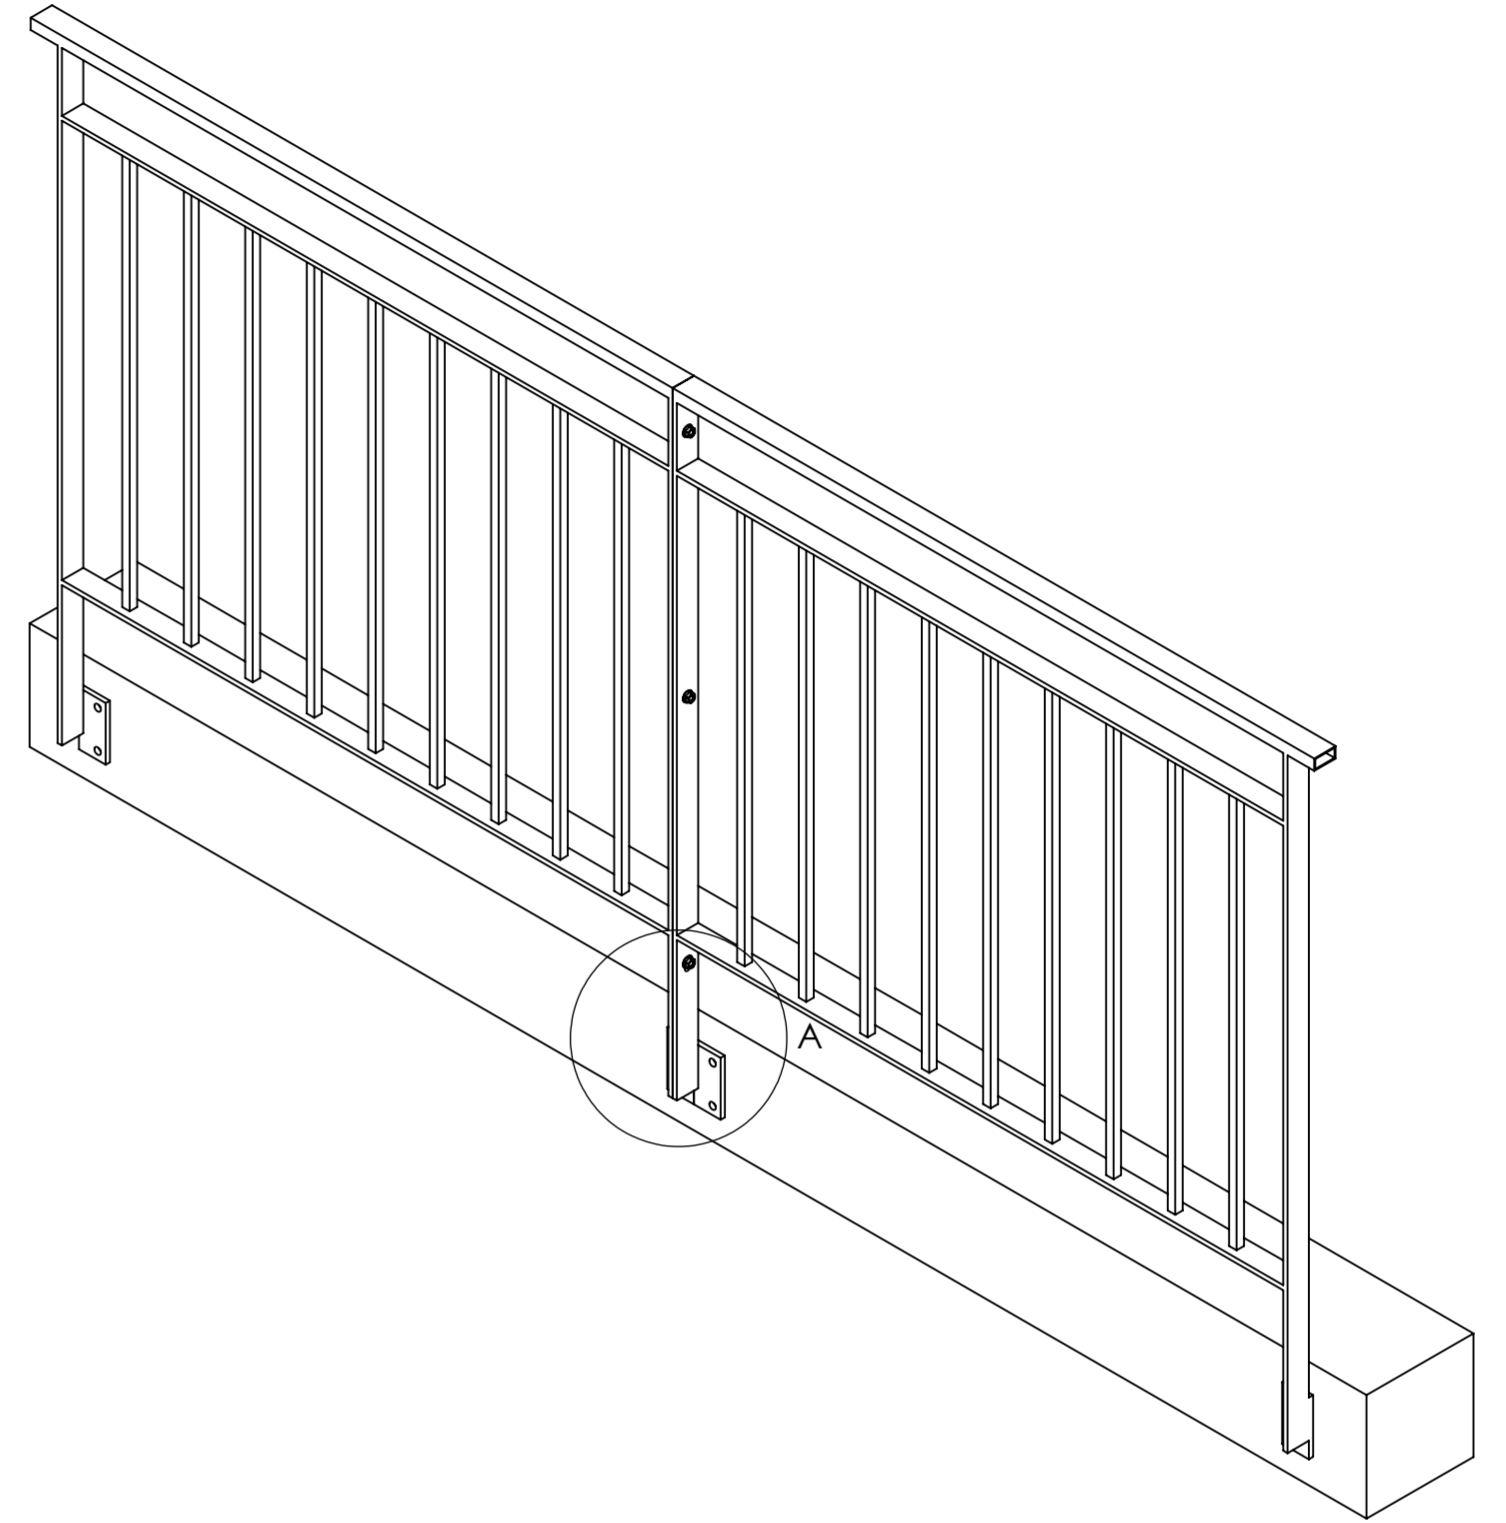

PLATINE FRANÇAISE

DÉTAIL B
ECHELLE 1 : 5

PLATINE À L'ANGLAISE

DÉTAIL A
ECHELLE 1 : 3

 MODEL: GC-BARREAU GARDE-CORPS BARREAU GARDE-PRO	REF:	2022-08-02-01
	REVETEMENT	-RAL XXXX
	DESSINATEUR	ANIS SMIDA
	VALIDEUR.	GARDE PRO
	DATE.	02-08-2022
	ECHELLE.	ECHELLE:1/20 A2
	PAGE.	1/3

	REF:	2022-08-02-01
	RETEMENT	-RAL XXXX
MODEL: GC-BARREAU	DESSINATEUR	ANIS SMIDA
GARDE-CORPS BARREAU	VALIDEUR.	GARDE PRO
GARDE-PRO	DATE.	02-08-2022
	ECHELLE.	ECHELLE:1/20 A2
	PAGE.	1/3