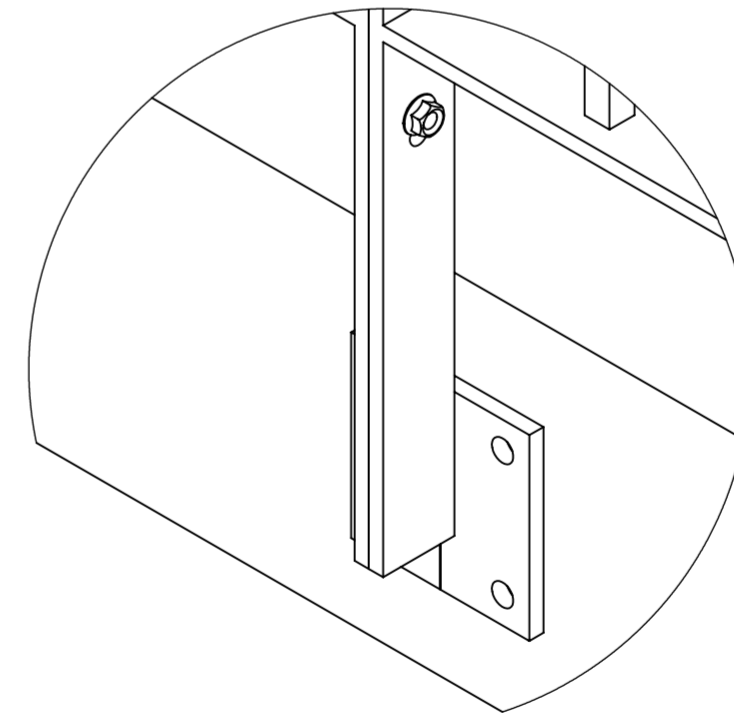

PLATINE FRANÇAISE

DÉTAIL B
ECHELLE 1 : 5

PLATINE À L'ANGLAISE

DÉTAIL A
ECHELLE 1 : 3

 MODEL: GC-BARREAU GARDE-CORPS BARREAU GARDE-PRO	REF:	2022-08-02-01
	REVETEMENT	-RAL XXXX
	DESSINATEUR	ANIS SMIDA
	VALIDEUR.	GARDE PRO
	DATE.	02-08-2022
	ECHELLE.	ECHELLE:1/20 A2
	PAGE.	1/3

	REF:	2022-08-02-01
	RETEMENT	-RAL XXXX
MODEL: GC-BARREAU	DESSINATEUR	ANIS SMIDA
GARDE-CORPS BARREAU	VALIDEUR.	GARDE PRO
GARDE-PRO	DATE.	02-08-2022
	ECHELLE.	ECHELLE:1/20 A2
	PAGE.	1/3