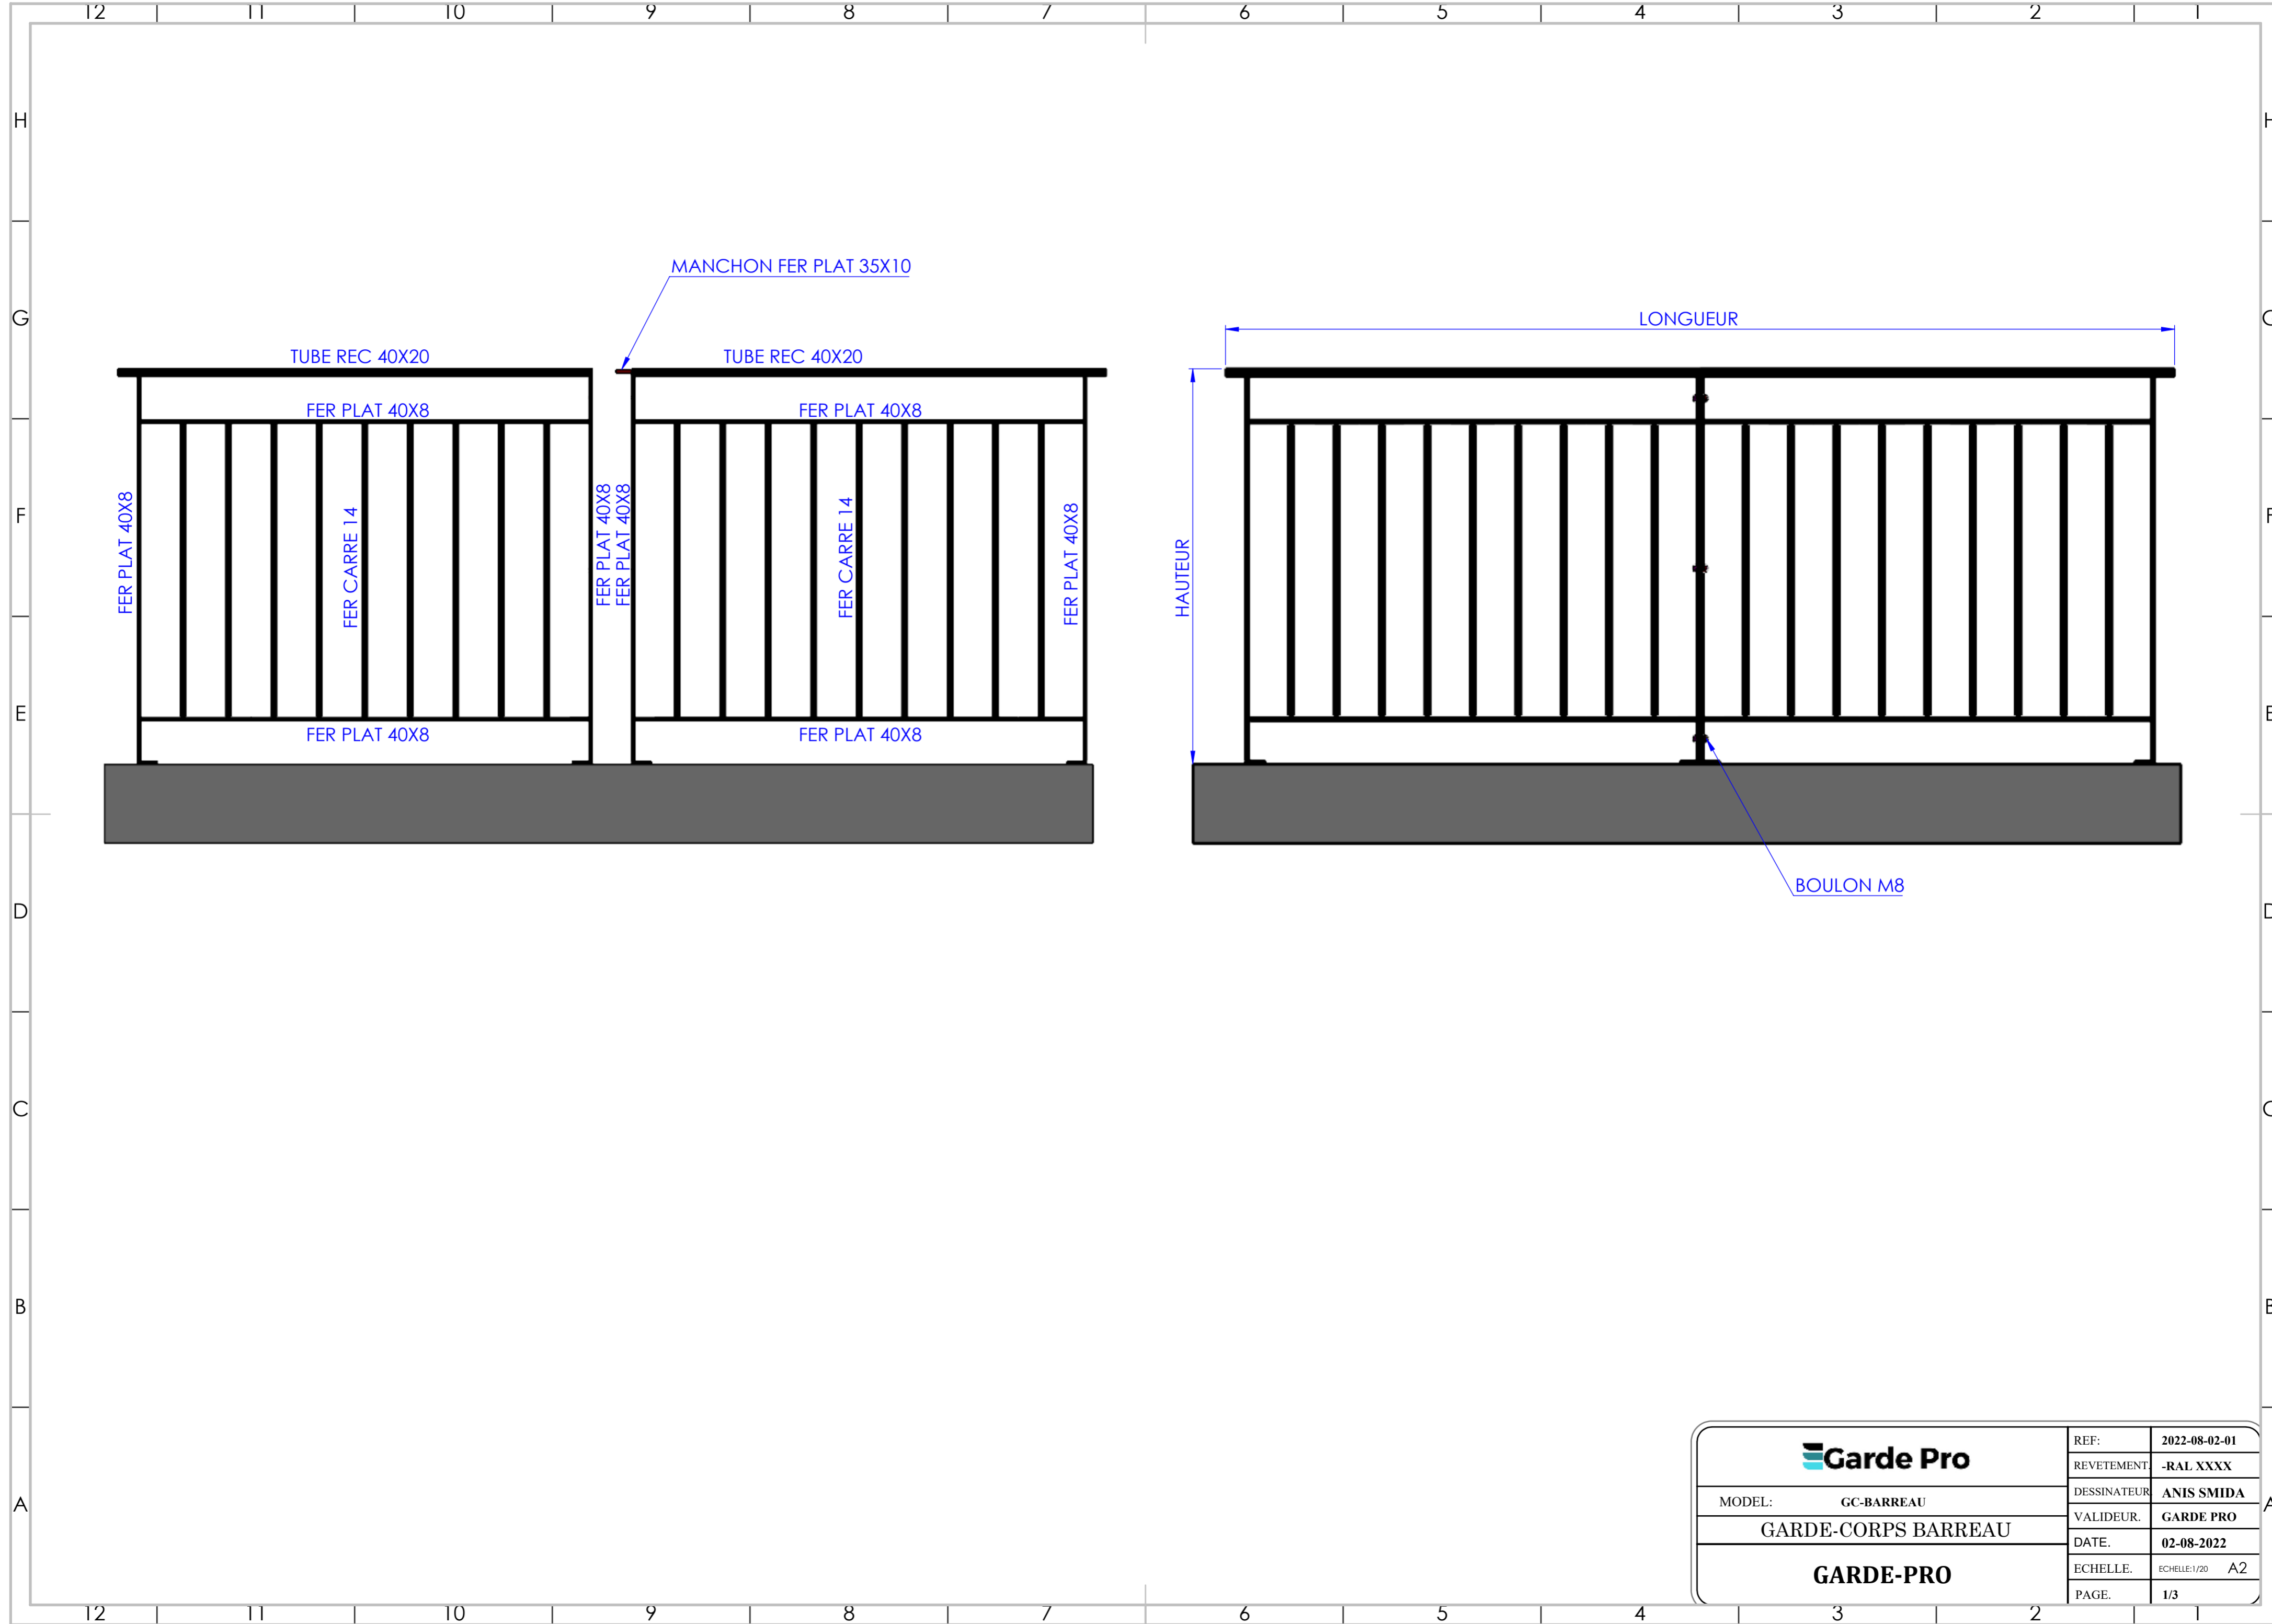

PLATINE FRANÇAISE

DÉTAIL B
ECHELLE 1 : 5

PLATINE À L'ANGLAISE

DÉTAIL A
ECHELLE 1 : 3

 MODEL: GC-BARREAU GARDE-CORPS BARREAU GARDE-PRO	REF:	2022-08-02-01
	REVETEMENT	-RAL XXXX
	DESSINATEUR	ANIS SMIDA
	VALIDEUR.	GARDE PRO
	DATE.	02-08-2022
	ECHELLE.	ECHELLE:1/20 A2
	PAGE.	1/3

	REF:	2022-08-02-01
	RETEMENT	-RAL XXXX
MODEL: GC-BARREAU	DESSINATEUR	ANIS SMIDA
GARDE-CORPS BARREAU	VALIDEUR.	GARDE PRO
GARDE-PRO	DATE.	02-08-2022
	ECHELLE.	ECHELLE:1/20 A2
	PAGE.	1/3