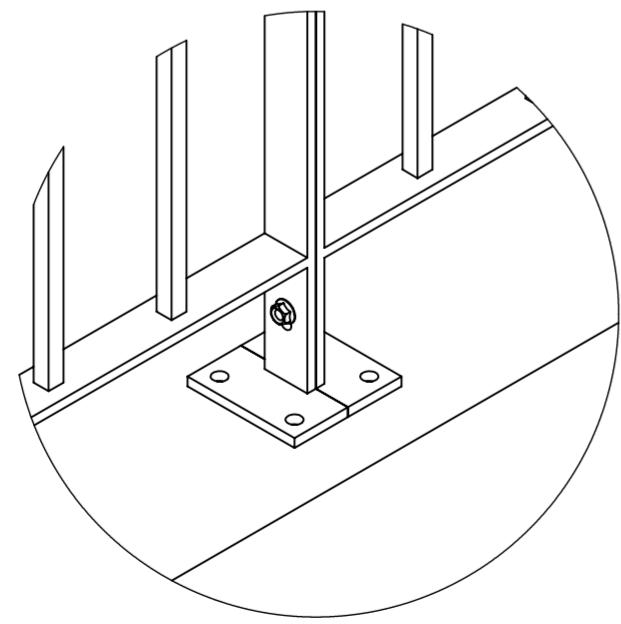

PLATINE FRANÇAISE

DÉTAIL B
ECHELLE 1 : 5

PLATINE À L'ANGLAISE

DÉTAIL A
ECHELLE 1 : 3

 MODEL: GC-BARREAU GARDE-CORPS BARREAU GARDE-PRO	REF:	2022-08-02-01
	REVETEMENT	-RAL XXXX
	DESSINATEUR	ANIS SMIDA
	VALIDEUR.	GARDE PRO
	DATE.	02-08-2022
	ECHELLE.	ECHELLE:1/20 A2
	PAGE.	1/3

	REF:	2022-08-02-01
	RETEMENT	-RAL XXXX
MODEL: GC-BARREAU	DESSINATEUR	ANIS SMIDA
GARDE-CORPS BARREAU	VALIDEUR.	GARDE PRO
GARDE-PRO	DATE.	02-08-2022
	ECHELLE.	ECHELLE:1/20 A2
	PAGE.	1/3