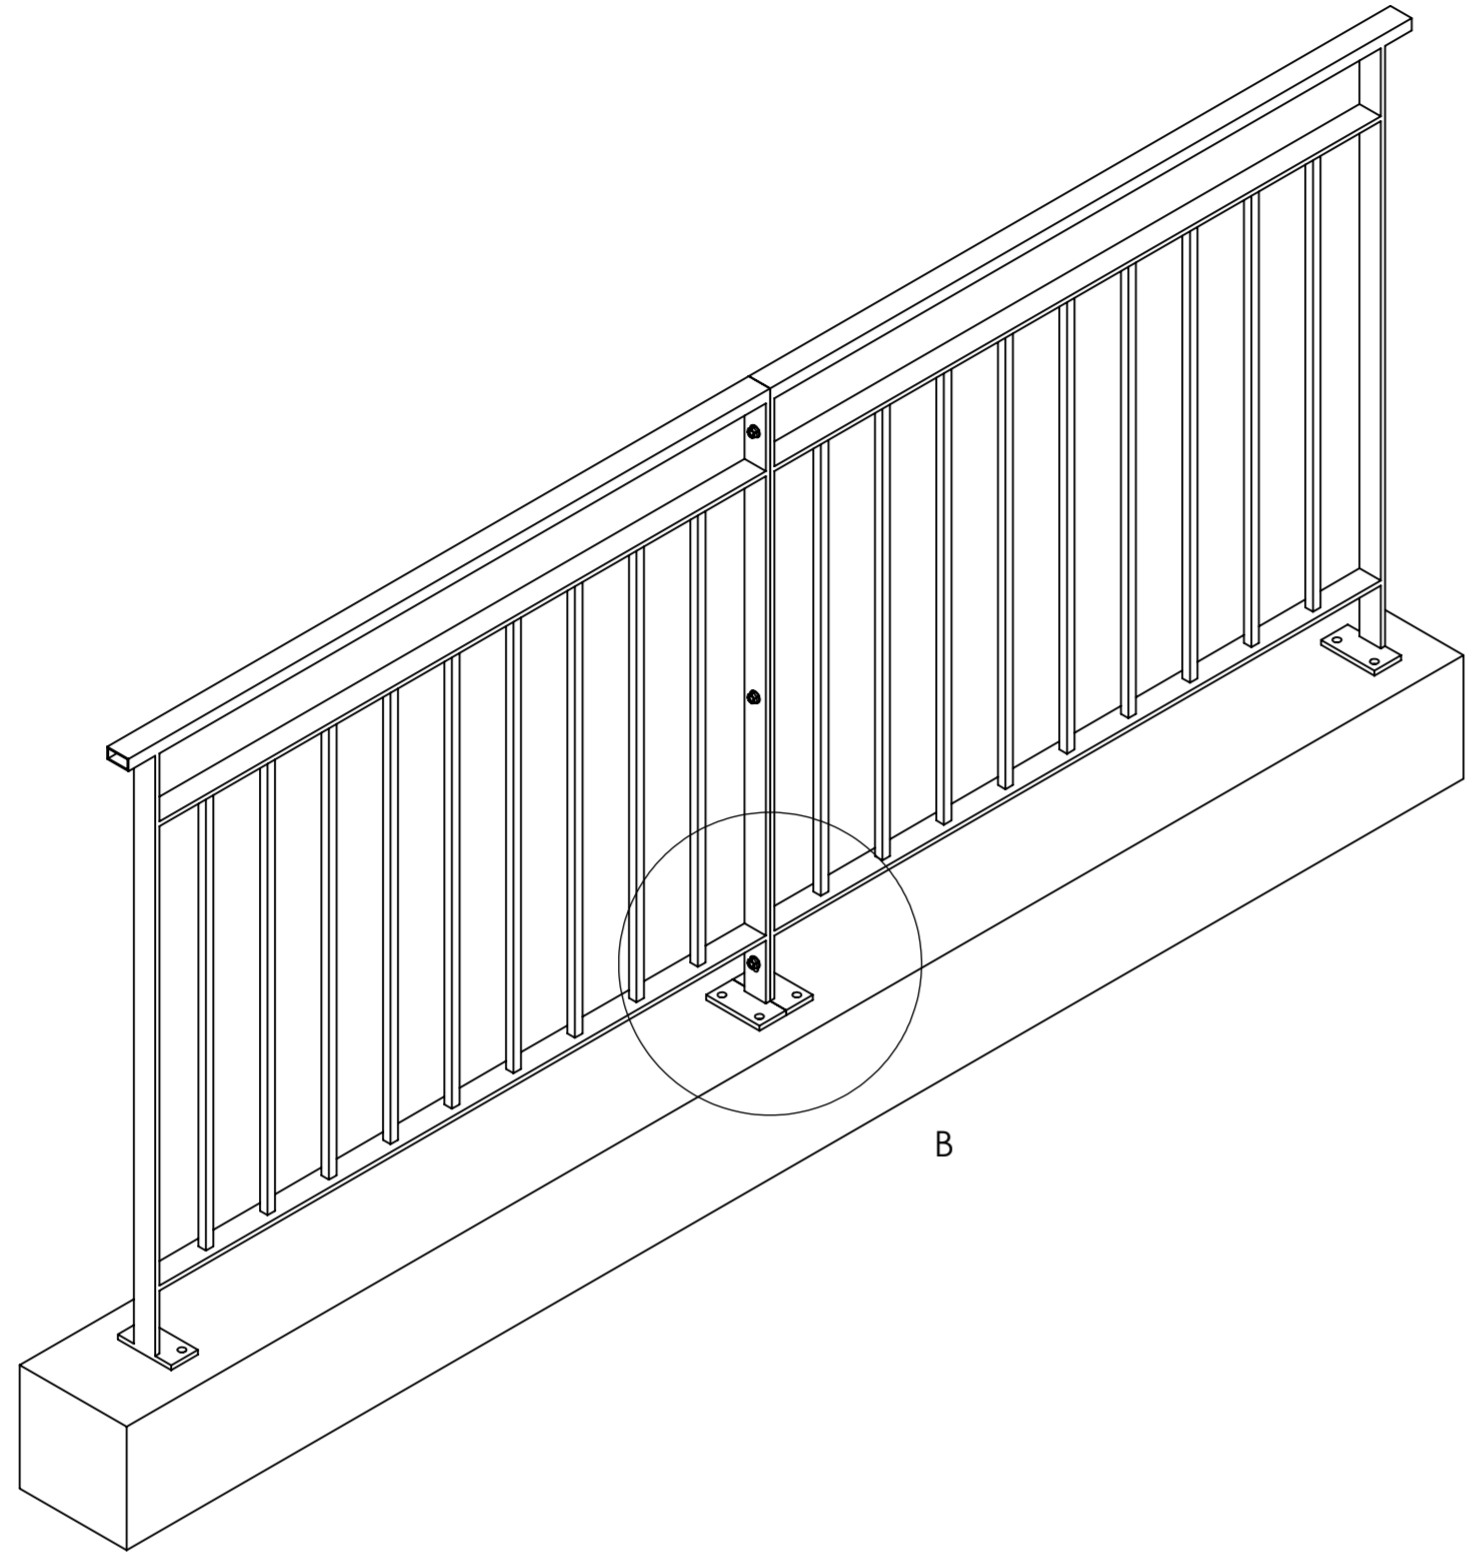

PLATINE FRANÇAISE

DÉTAIL B
ECHELLE 1 : 5

PLATINE À L'ANGLAISE

DÉTAIL A
ECHELLE 1 : 3

 MODEL: GC-BARREAU GARDE-CORPS BARREAU GARDE-PRO	REF:	2022-08-02-01
	REVETEMENT	-RAL XXXX
	DESSINATEUR	ANIS SMIDA
	VALIDEUR.	GARDE PRO
	DATE.	02-08-2022
	ECHELLE.	ECHELLE:1/20 A2
	PAGE.	1/3

	REF:	2022-08-02-01
	RETEMENT	-RAL XXXX
MODEL: GC-BARREAU	DESSINATEUR	ANIS SMIDA
GARDE-CORPS BARREAU	VALIDEUR.	GARDE PRO
GARDE-PRO	DATE.	02-08-2022
	ECHELLE.	ECHELLE:1/20 A2
	PAGE.	1/3