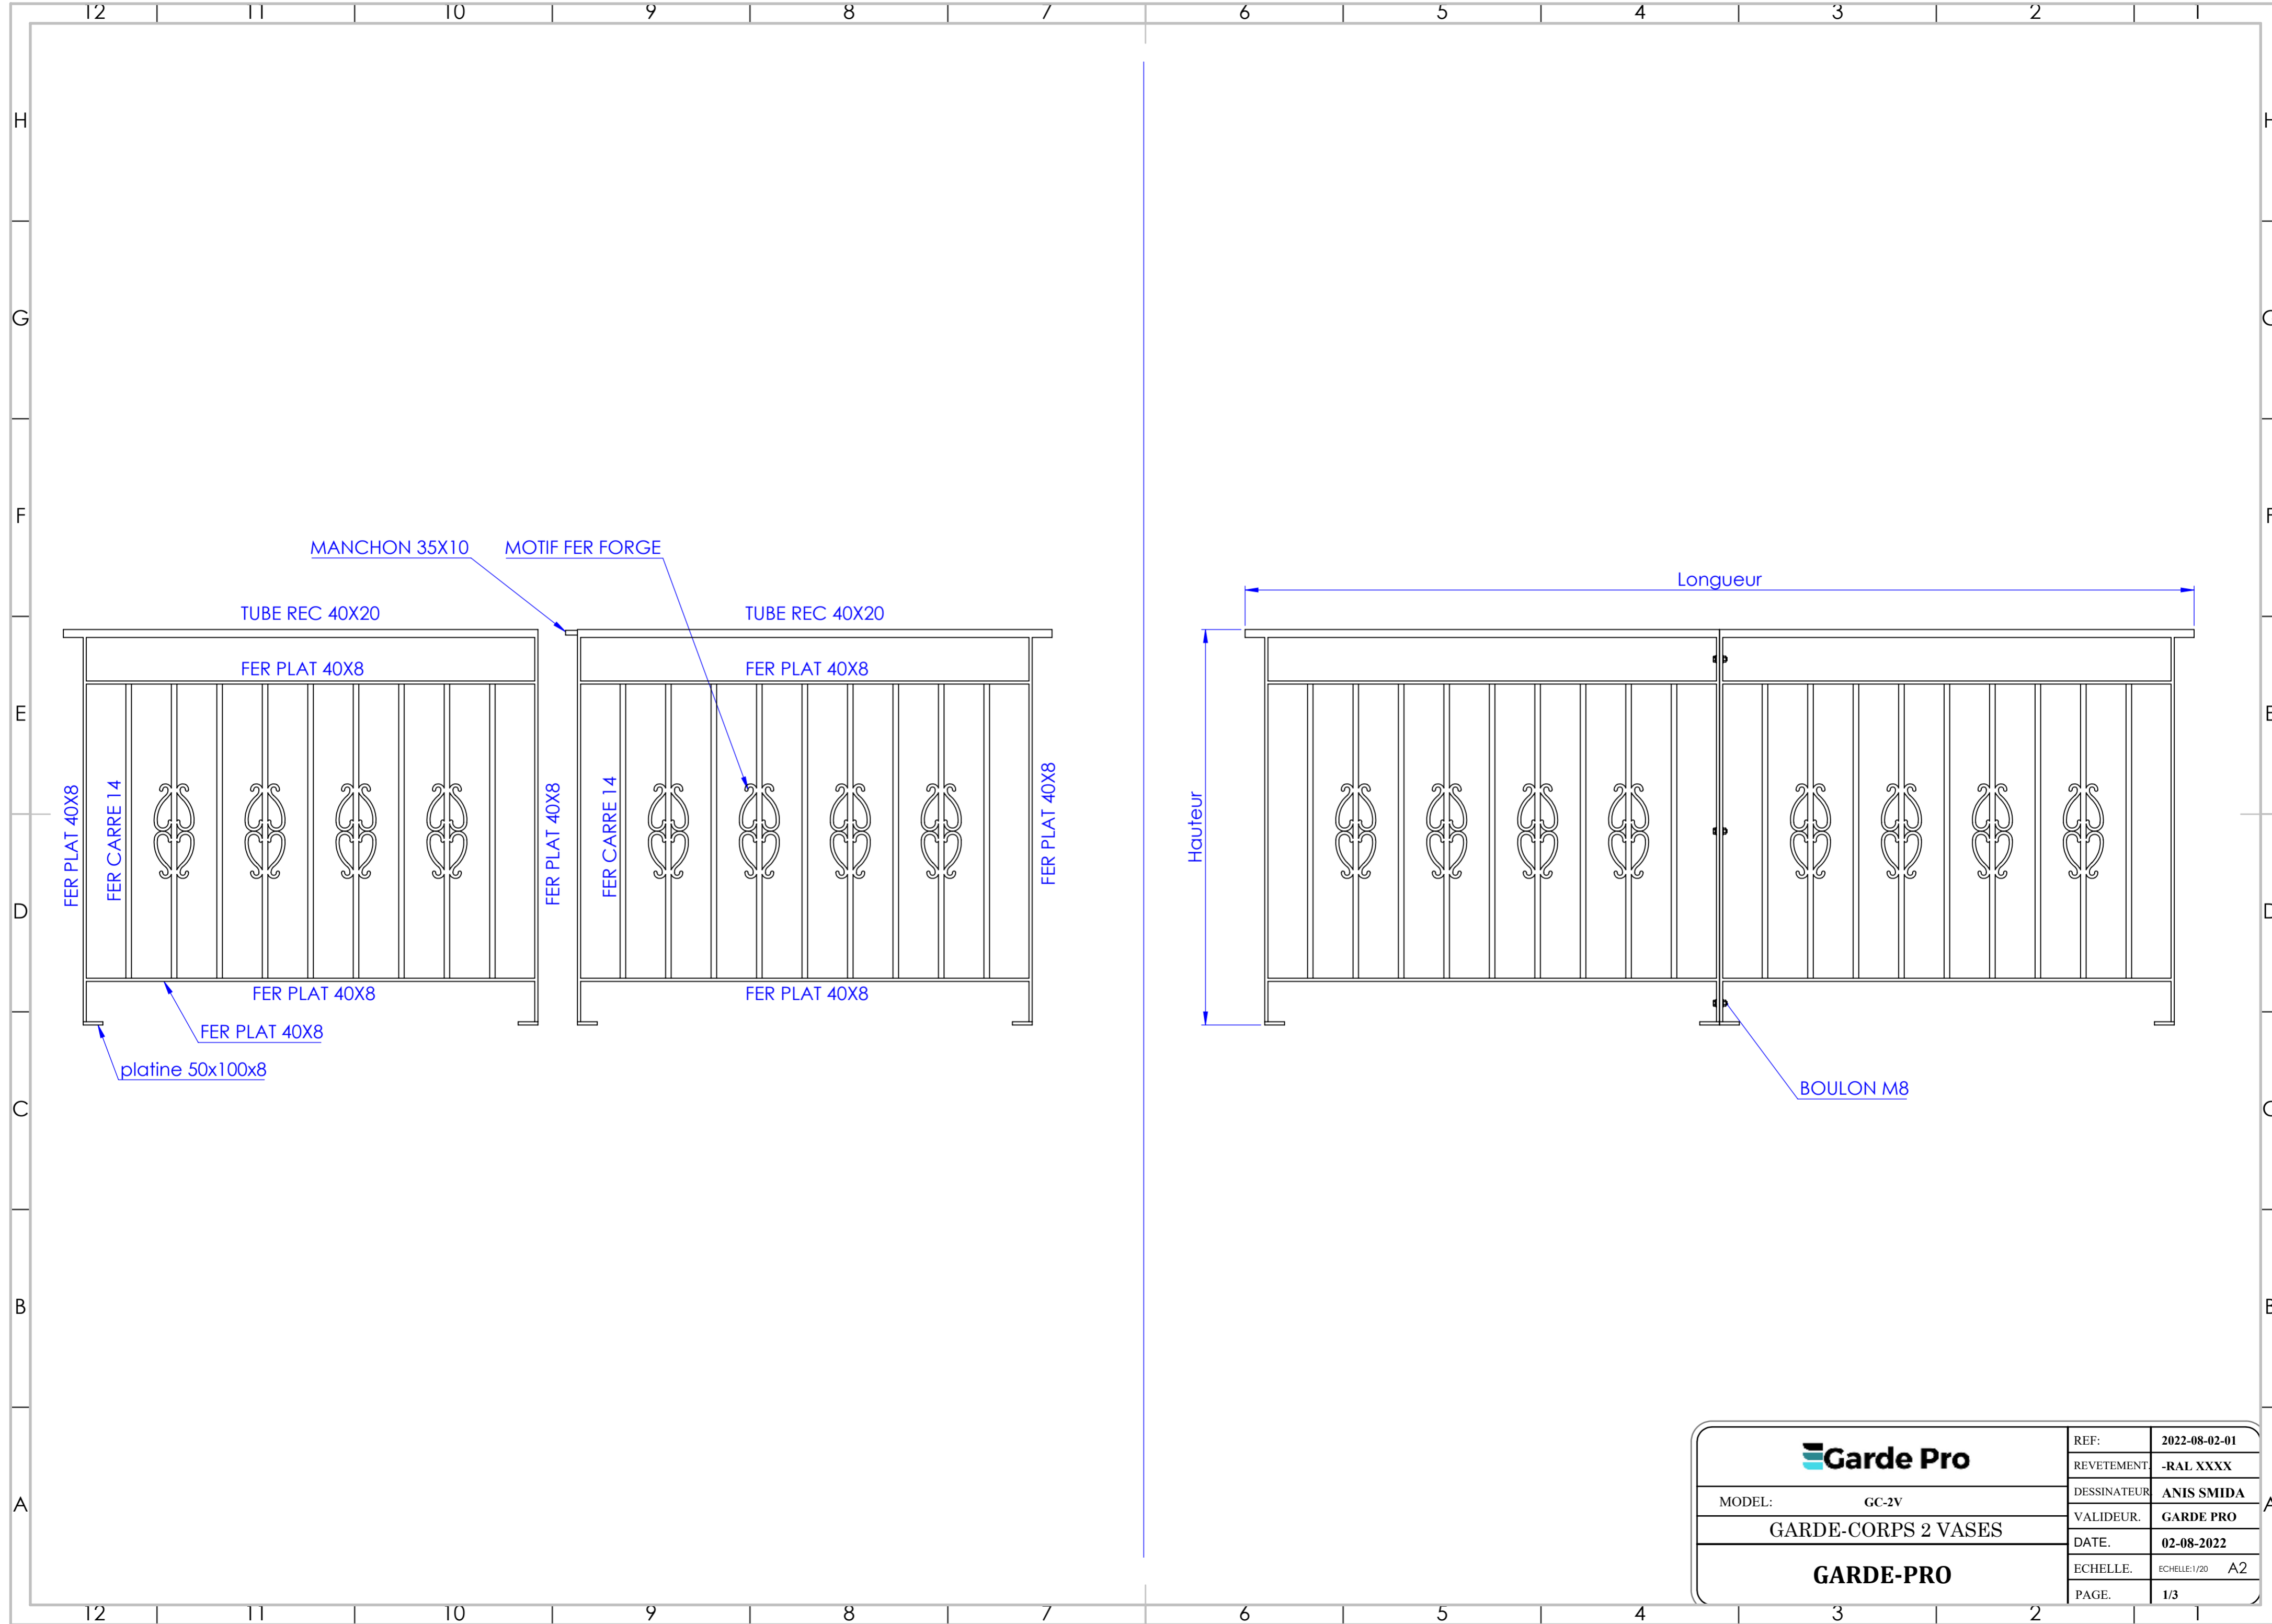

	REF:	2022-08-02-01
	REVETEMENT:	-RAL XXXX
MODEL: GC-2 V	DESSINATEUR:	ANIS SMIDA
GARDE-CORPS 2 VASES	VALIDEUR:	GARDE PRO
<b>GARDE-PRO</b>	DATE:	02-08-2022
	ECHELLE:	ECHELLE:1/20 A2
	PAGE:	1/3

	REF:	2022-08-02-01
	REVETEMENT	-RAL XXXX
MODEL: GC-2V	DESSINATEUR	ANIS SMIDA
GARDE-CORPS 2 VASES	VALIDEUR.	GARDE PRO
	DATE.	02-08-2022
GARDE-PRO	ECHELLE.	ECHELLE:1/20 A2
	PAGE.	1/3