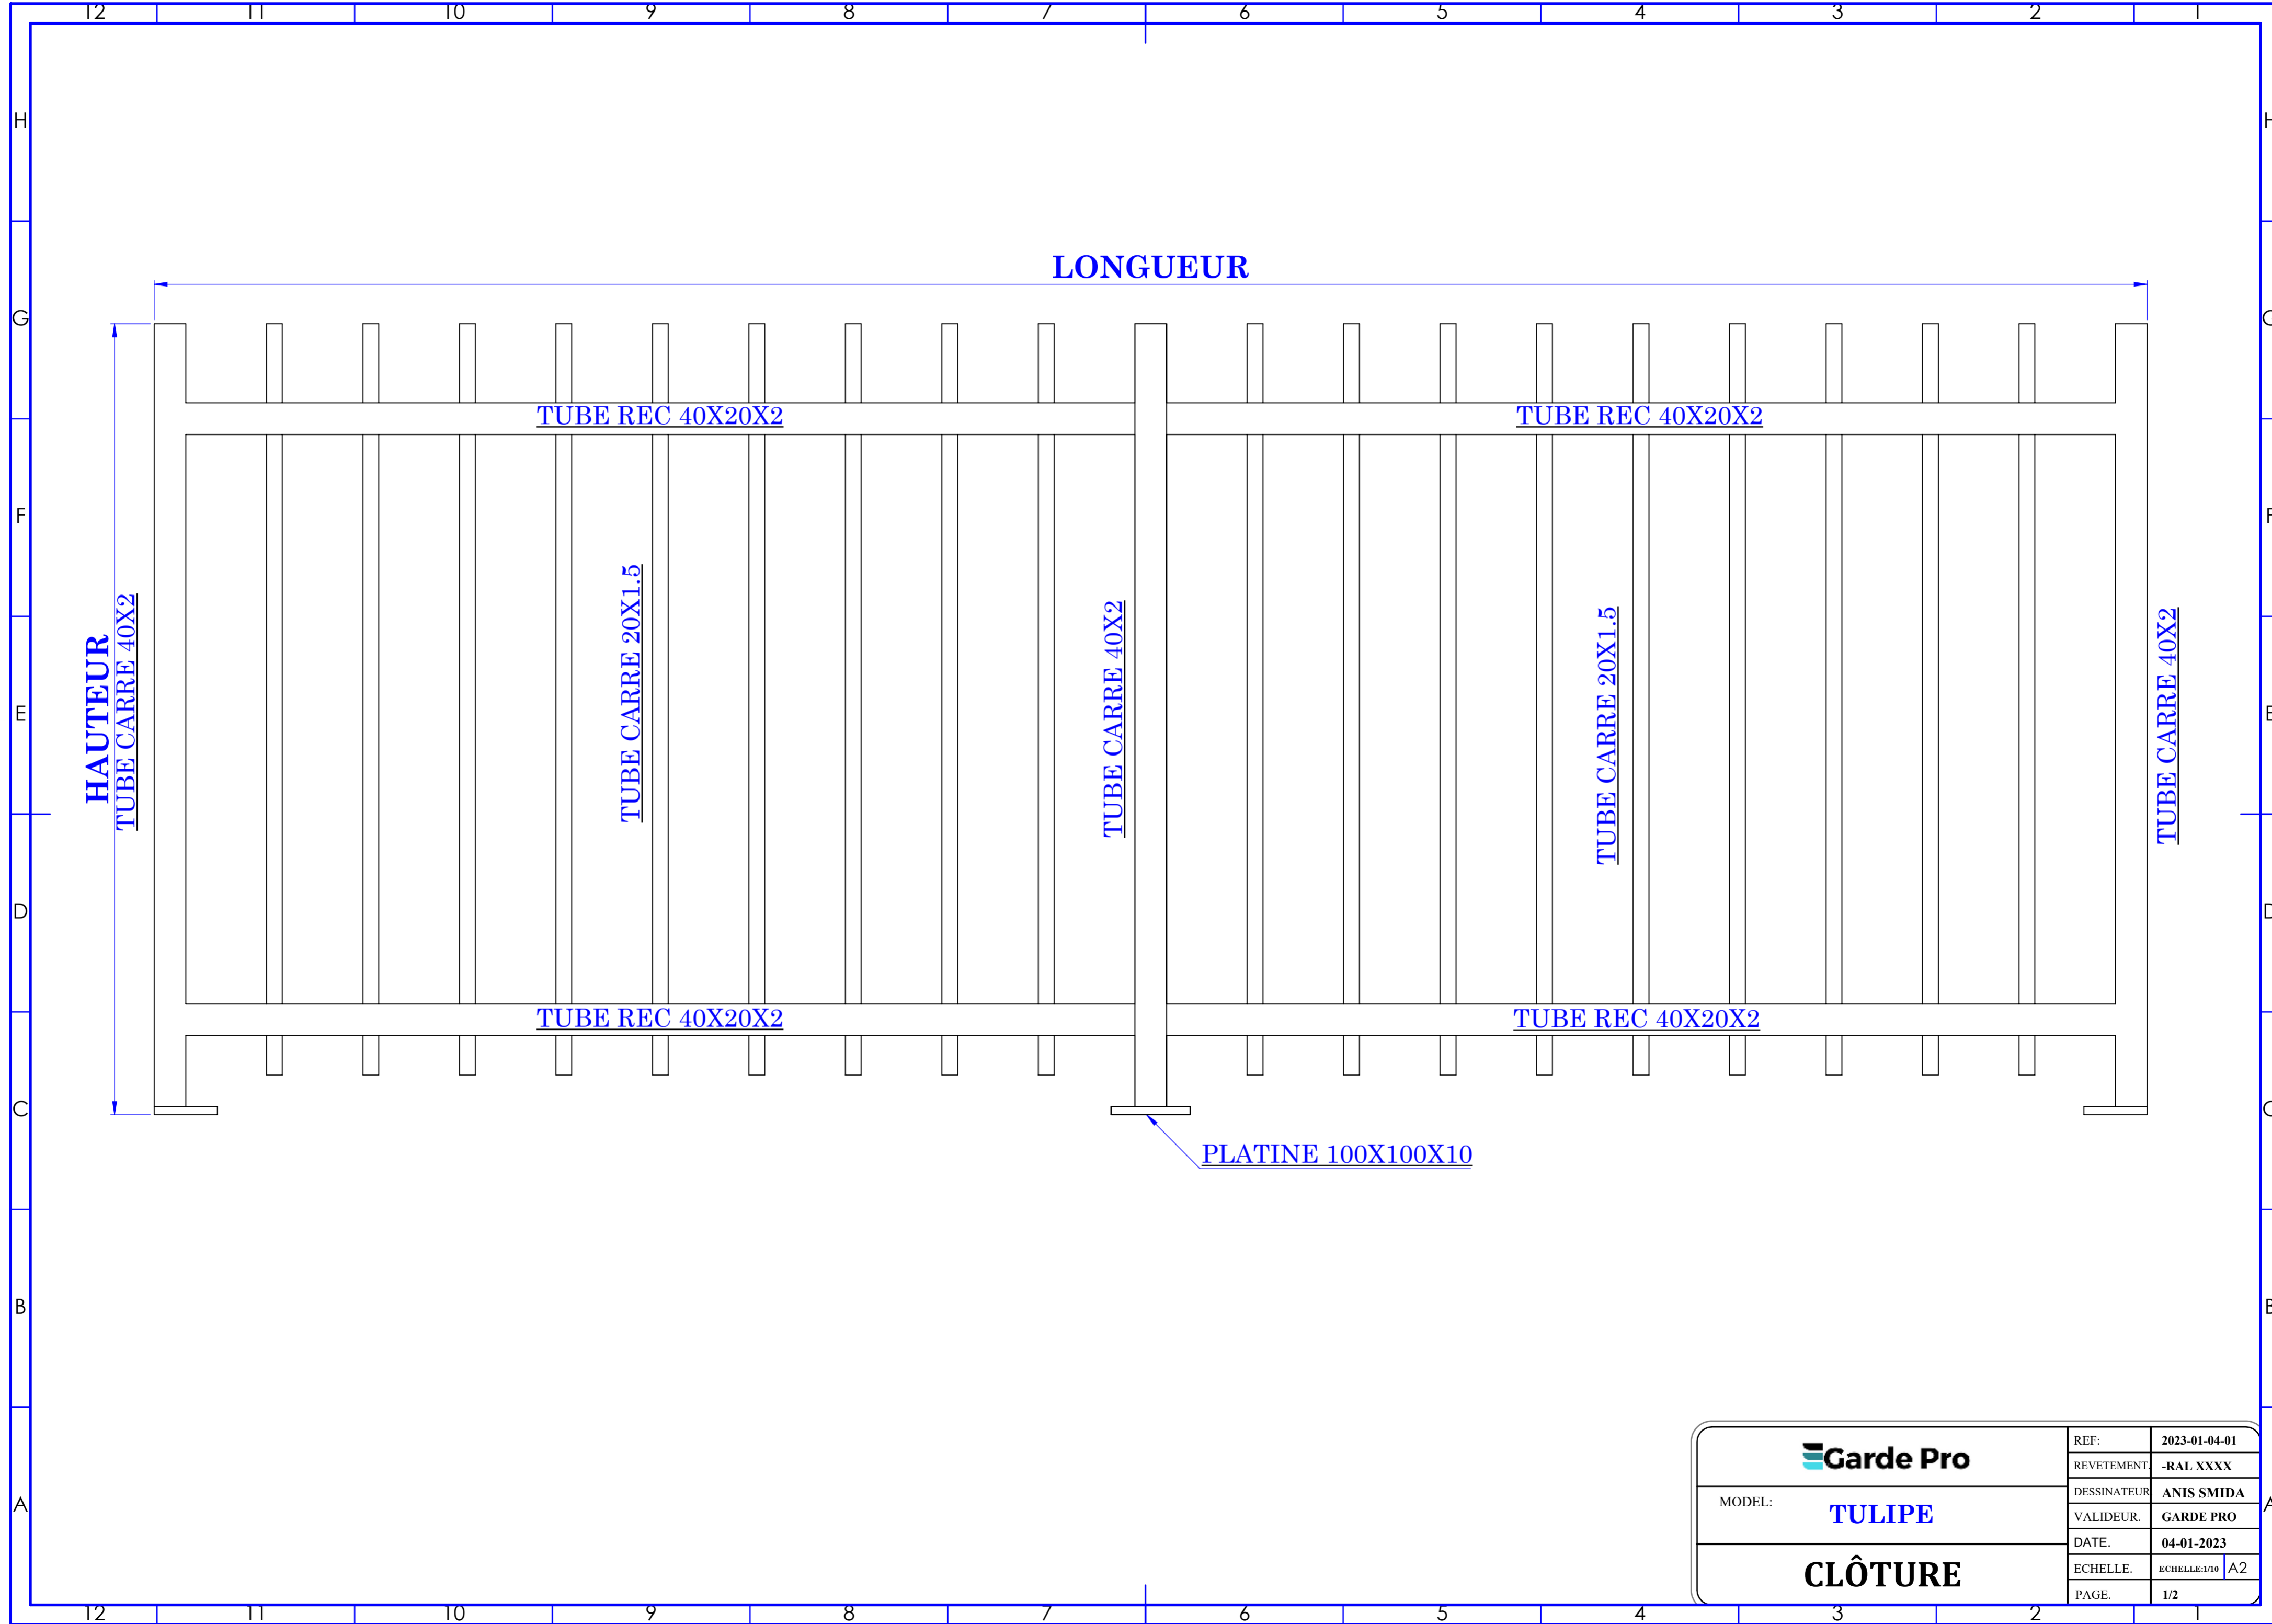

Garde Pro

MODEL: **TULIPE**

CLÔTURE

REF:	2023-01-04-01
REVETEMENT	-RAL XXXX
DESSINATEUR	ANIS SMIDA
VALIDEUR	GARDE PRO
DATE	04-01-2023
ECHELLE:	ECHELLE:1/10 A2
PAGE:	1/2

	REF:	2023-01-04-01
	REVETEMENT:	-RAL XXXX
MODEL: TULIPE	DESSINATEUR:	ANIS SMIDA
	VALIDEUR:	GARDE PRO
CLÔTURE	DATE:	04-01-2023
	ECHELLE:	ECHELLE:1/10 A2
	PAGE:	1/2