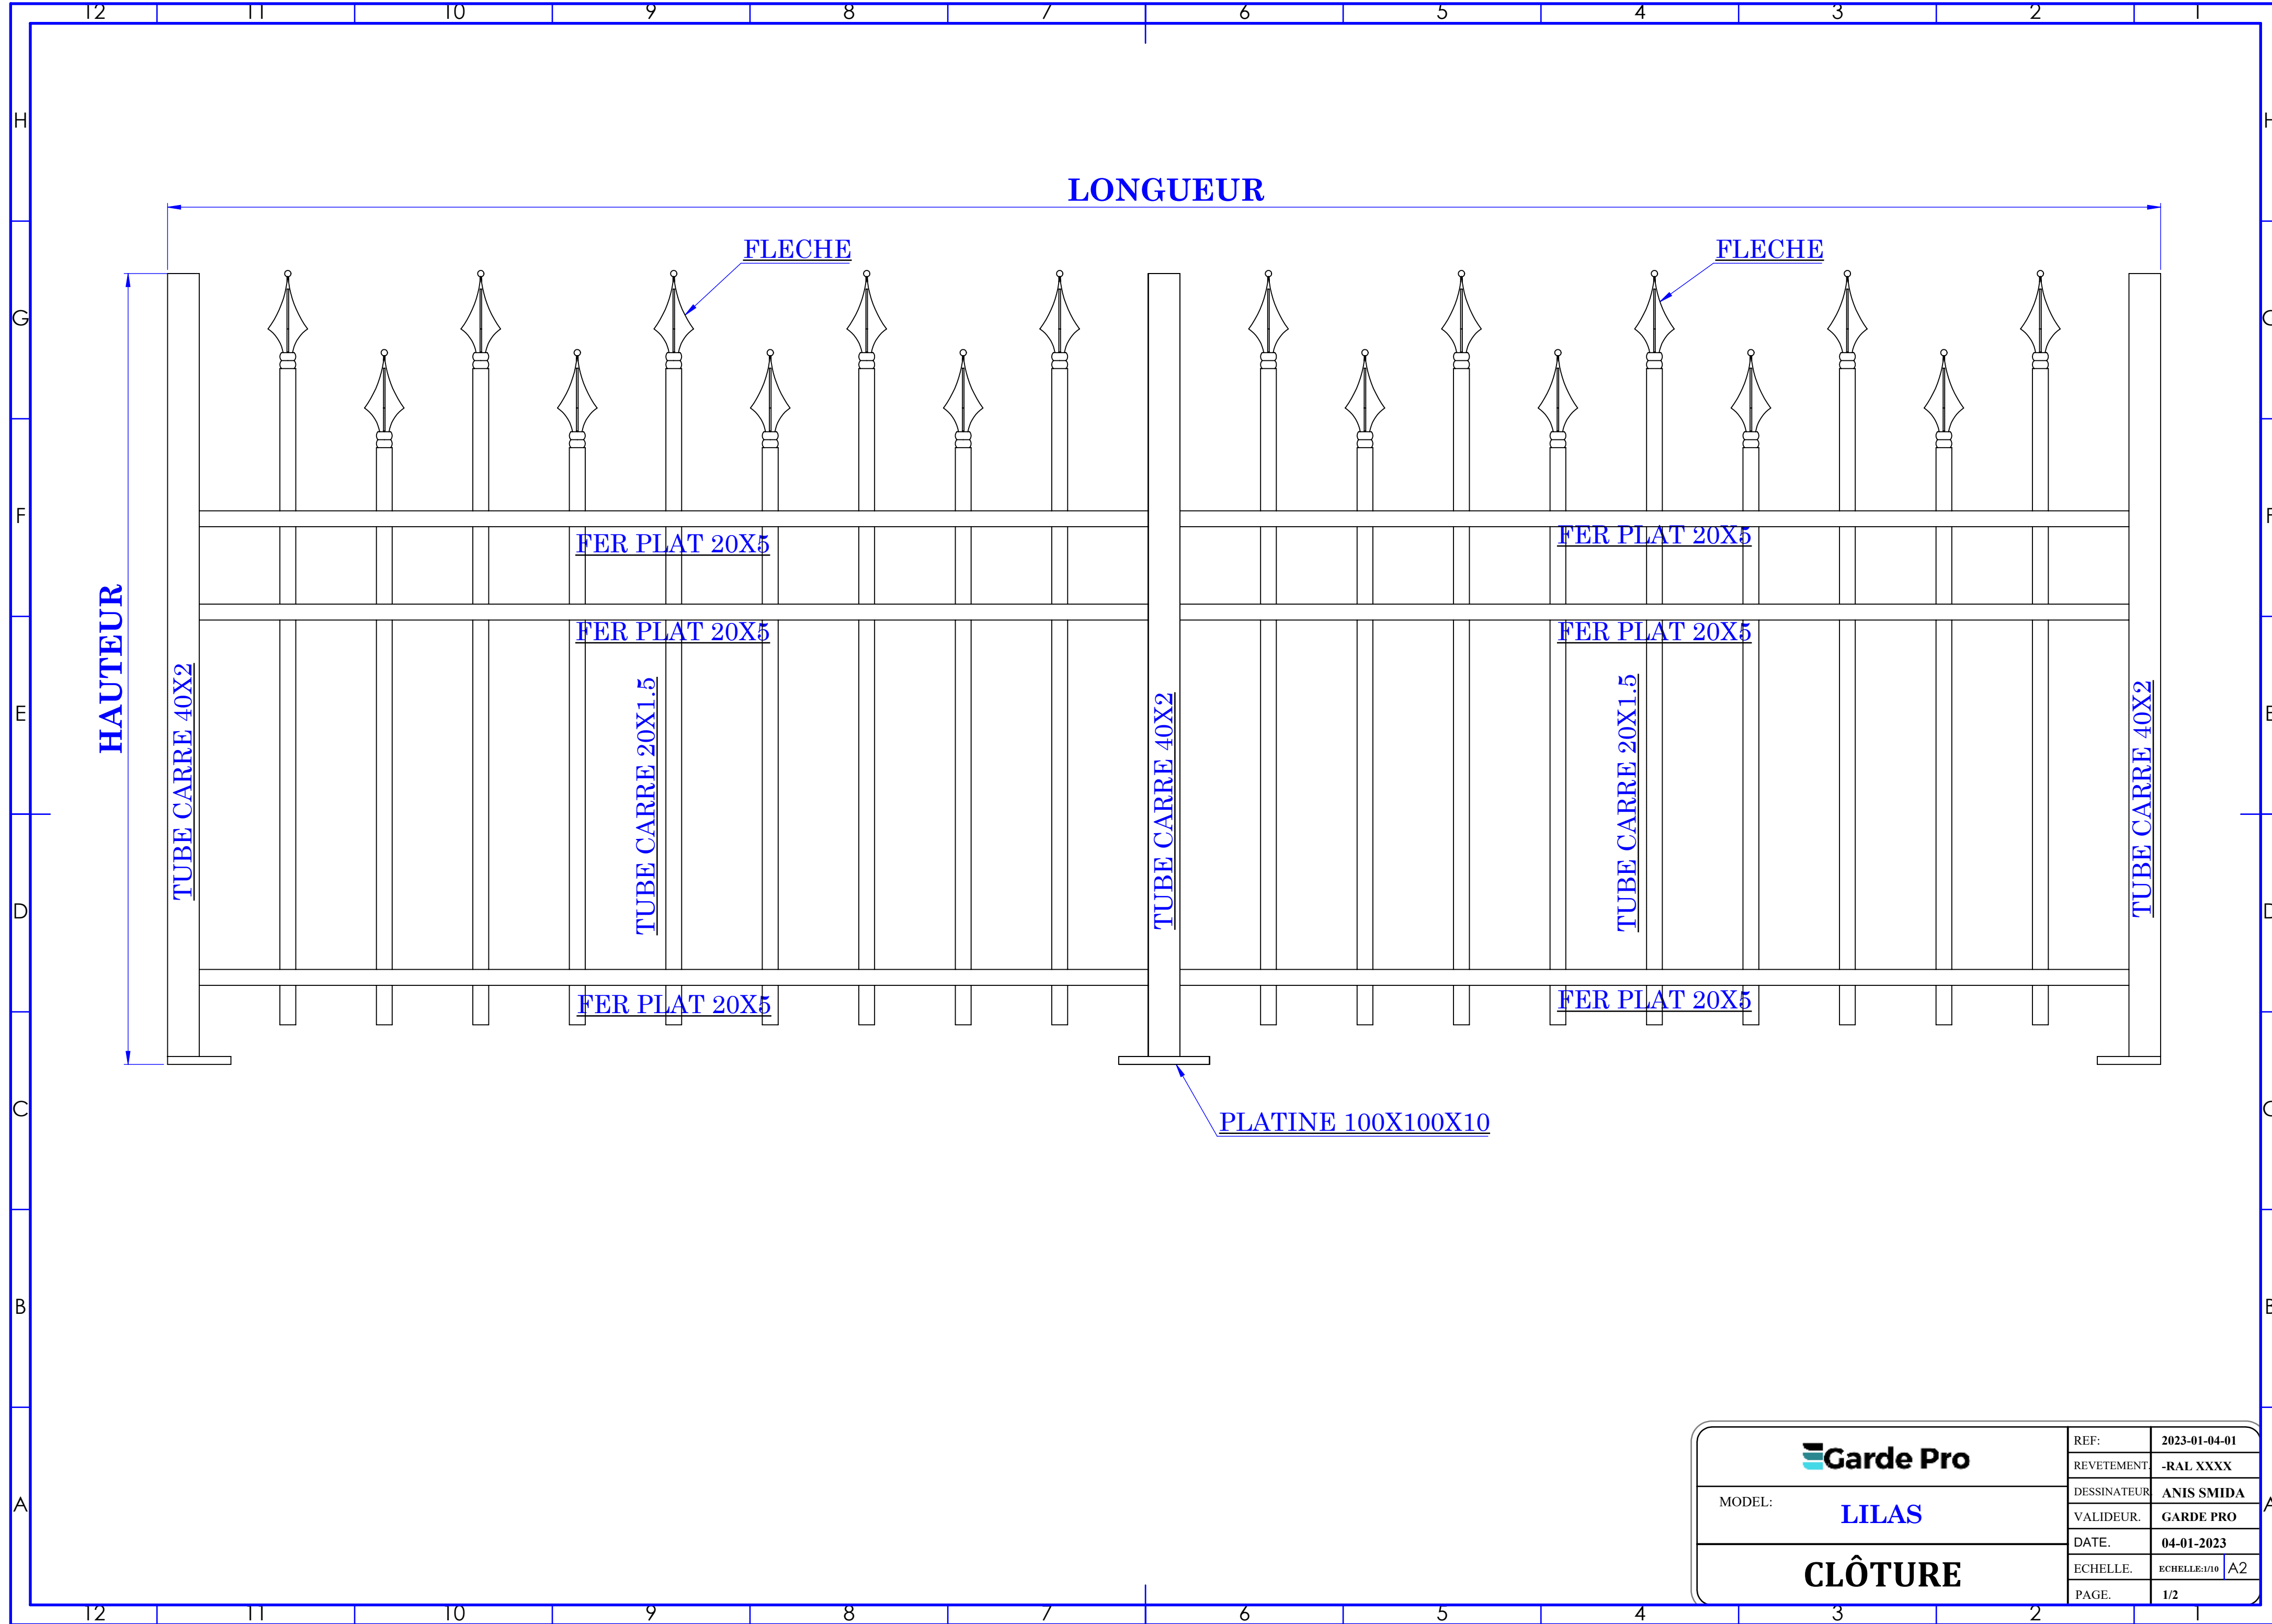

Garde Pro

MODEL: **LILAS**

CLÔTURE

REF:	2023-01-04-01
REVETEMENT	-RAL XXXX
DESSINATEUR	ANIS SMIDA
VALIDEUR.	GARDE PRO
DATE.	04-01-2023
ECHELLE.	ECHELLE:1/10 A2
PAGE.	1/2

Garde Pro

MODEL: **LILAS**

CLÔTURE

REF:	2023-01-04-01
REVETEMENT:	-RAL XXXX
DESSINATEUR:	ANIS SMIDA
VALIDEUR:	GARDE PRO
DATE:	04-01-2023
ECHELLE:	ECHELLE:1/10 A2
PAGE:	1/2