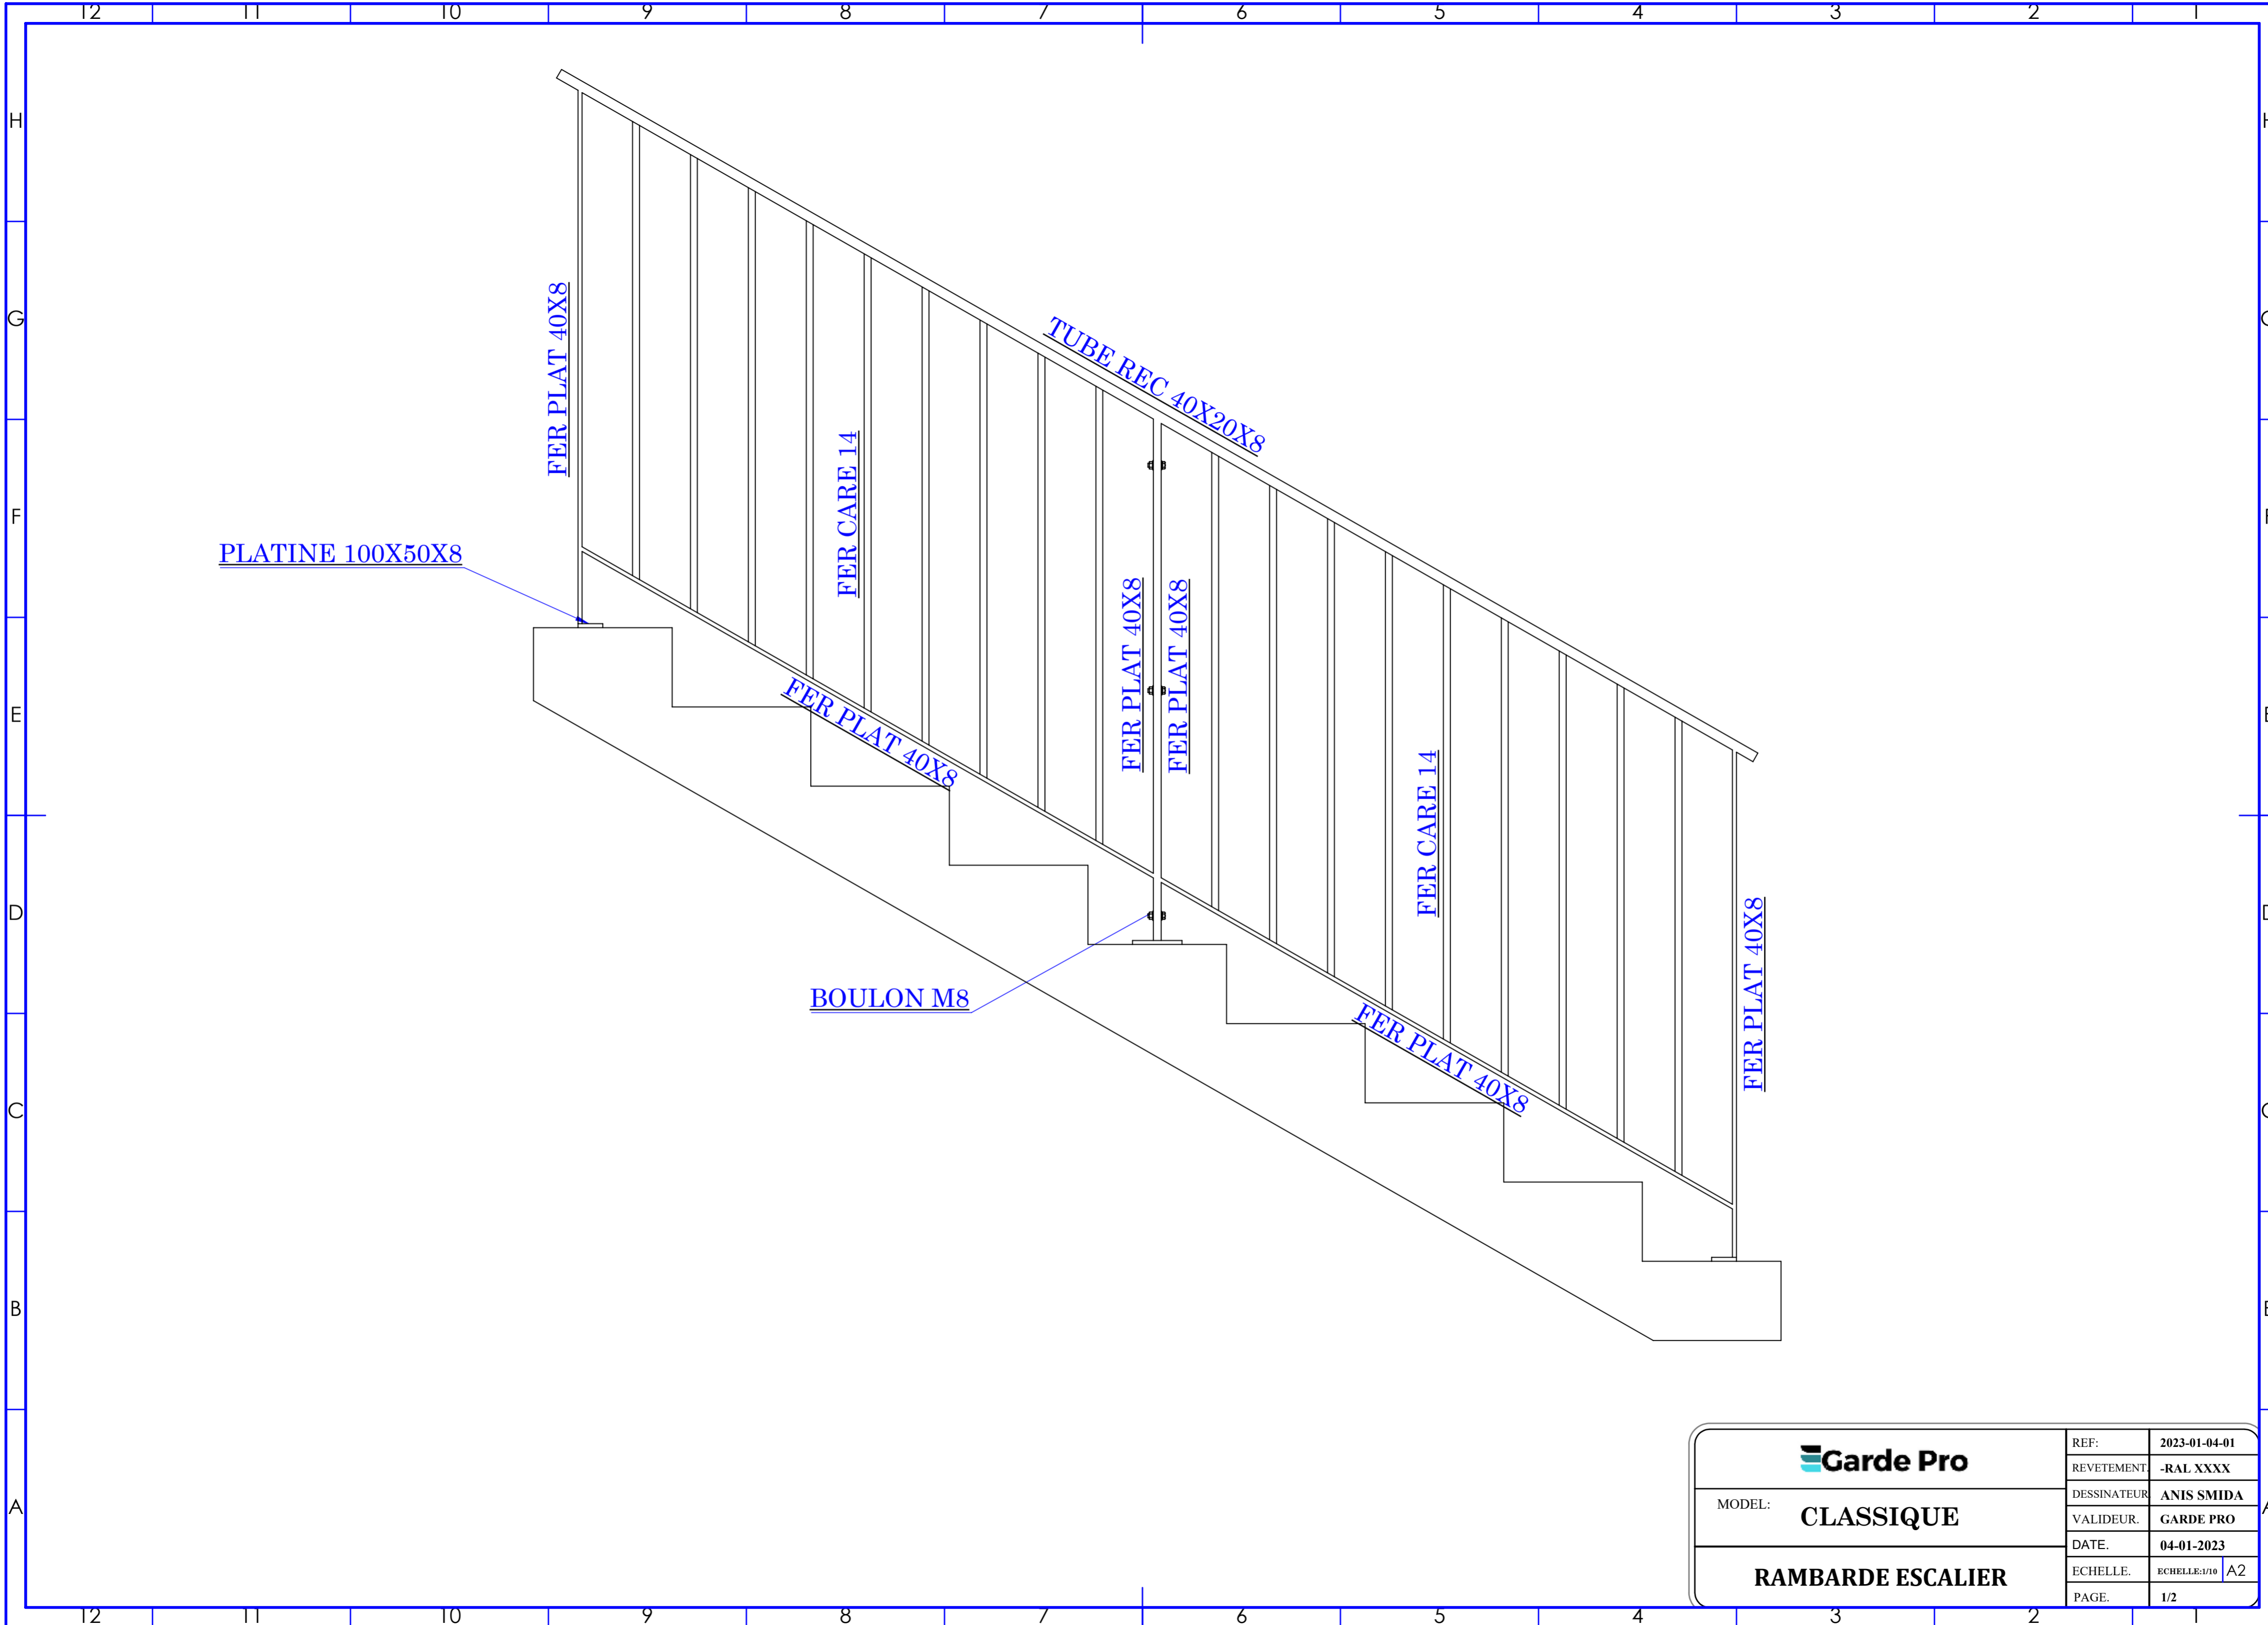

DÉTAIL C
ECHELLE 1 : 4

 MODEL: CLASSIQUE	REF:	2023-01-04-01
	REVELEMENT:	-RAL XXXX
RAMBARDE ESCALIER	DESSINATEUR:	ANIS SMIDA
	VALIDEUR:	GARDE PRO
	DATE:	04-01-2023
	ECHELLE:	ECHELLE:1/10 A2
	PAGE:	1/2

 MODEL: CLASSIQUE	REF:	2023-01-04-01
	REVELEMENT:	-RAL XXXX
RAMBARDE ESCALIER	DESSINATEUR:	ANIS SMIDA
	VALIDEUR:	GARDE PRO
	DATE:	04-01-2023
	ECHELLE:	ECHELLE:1/10 A2
	PAGE:	1/2