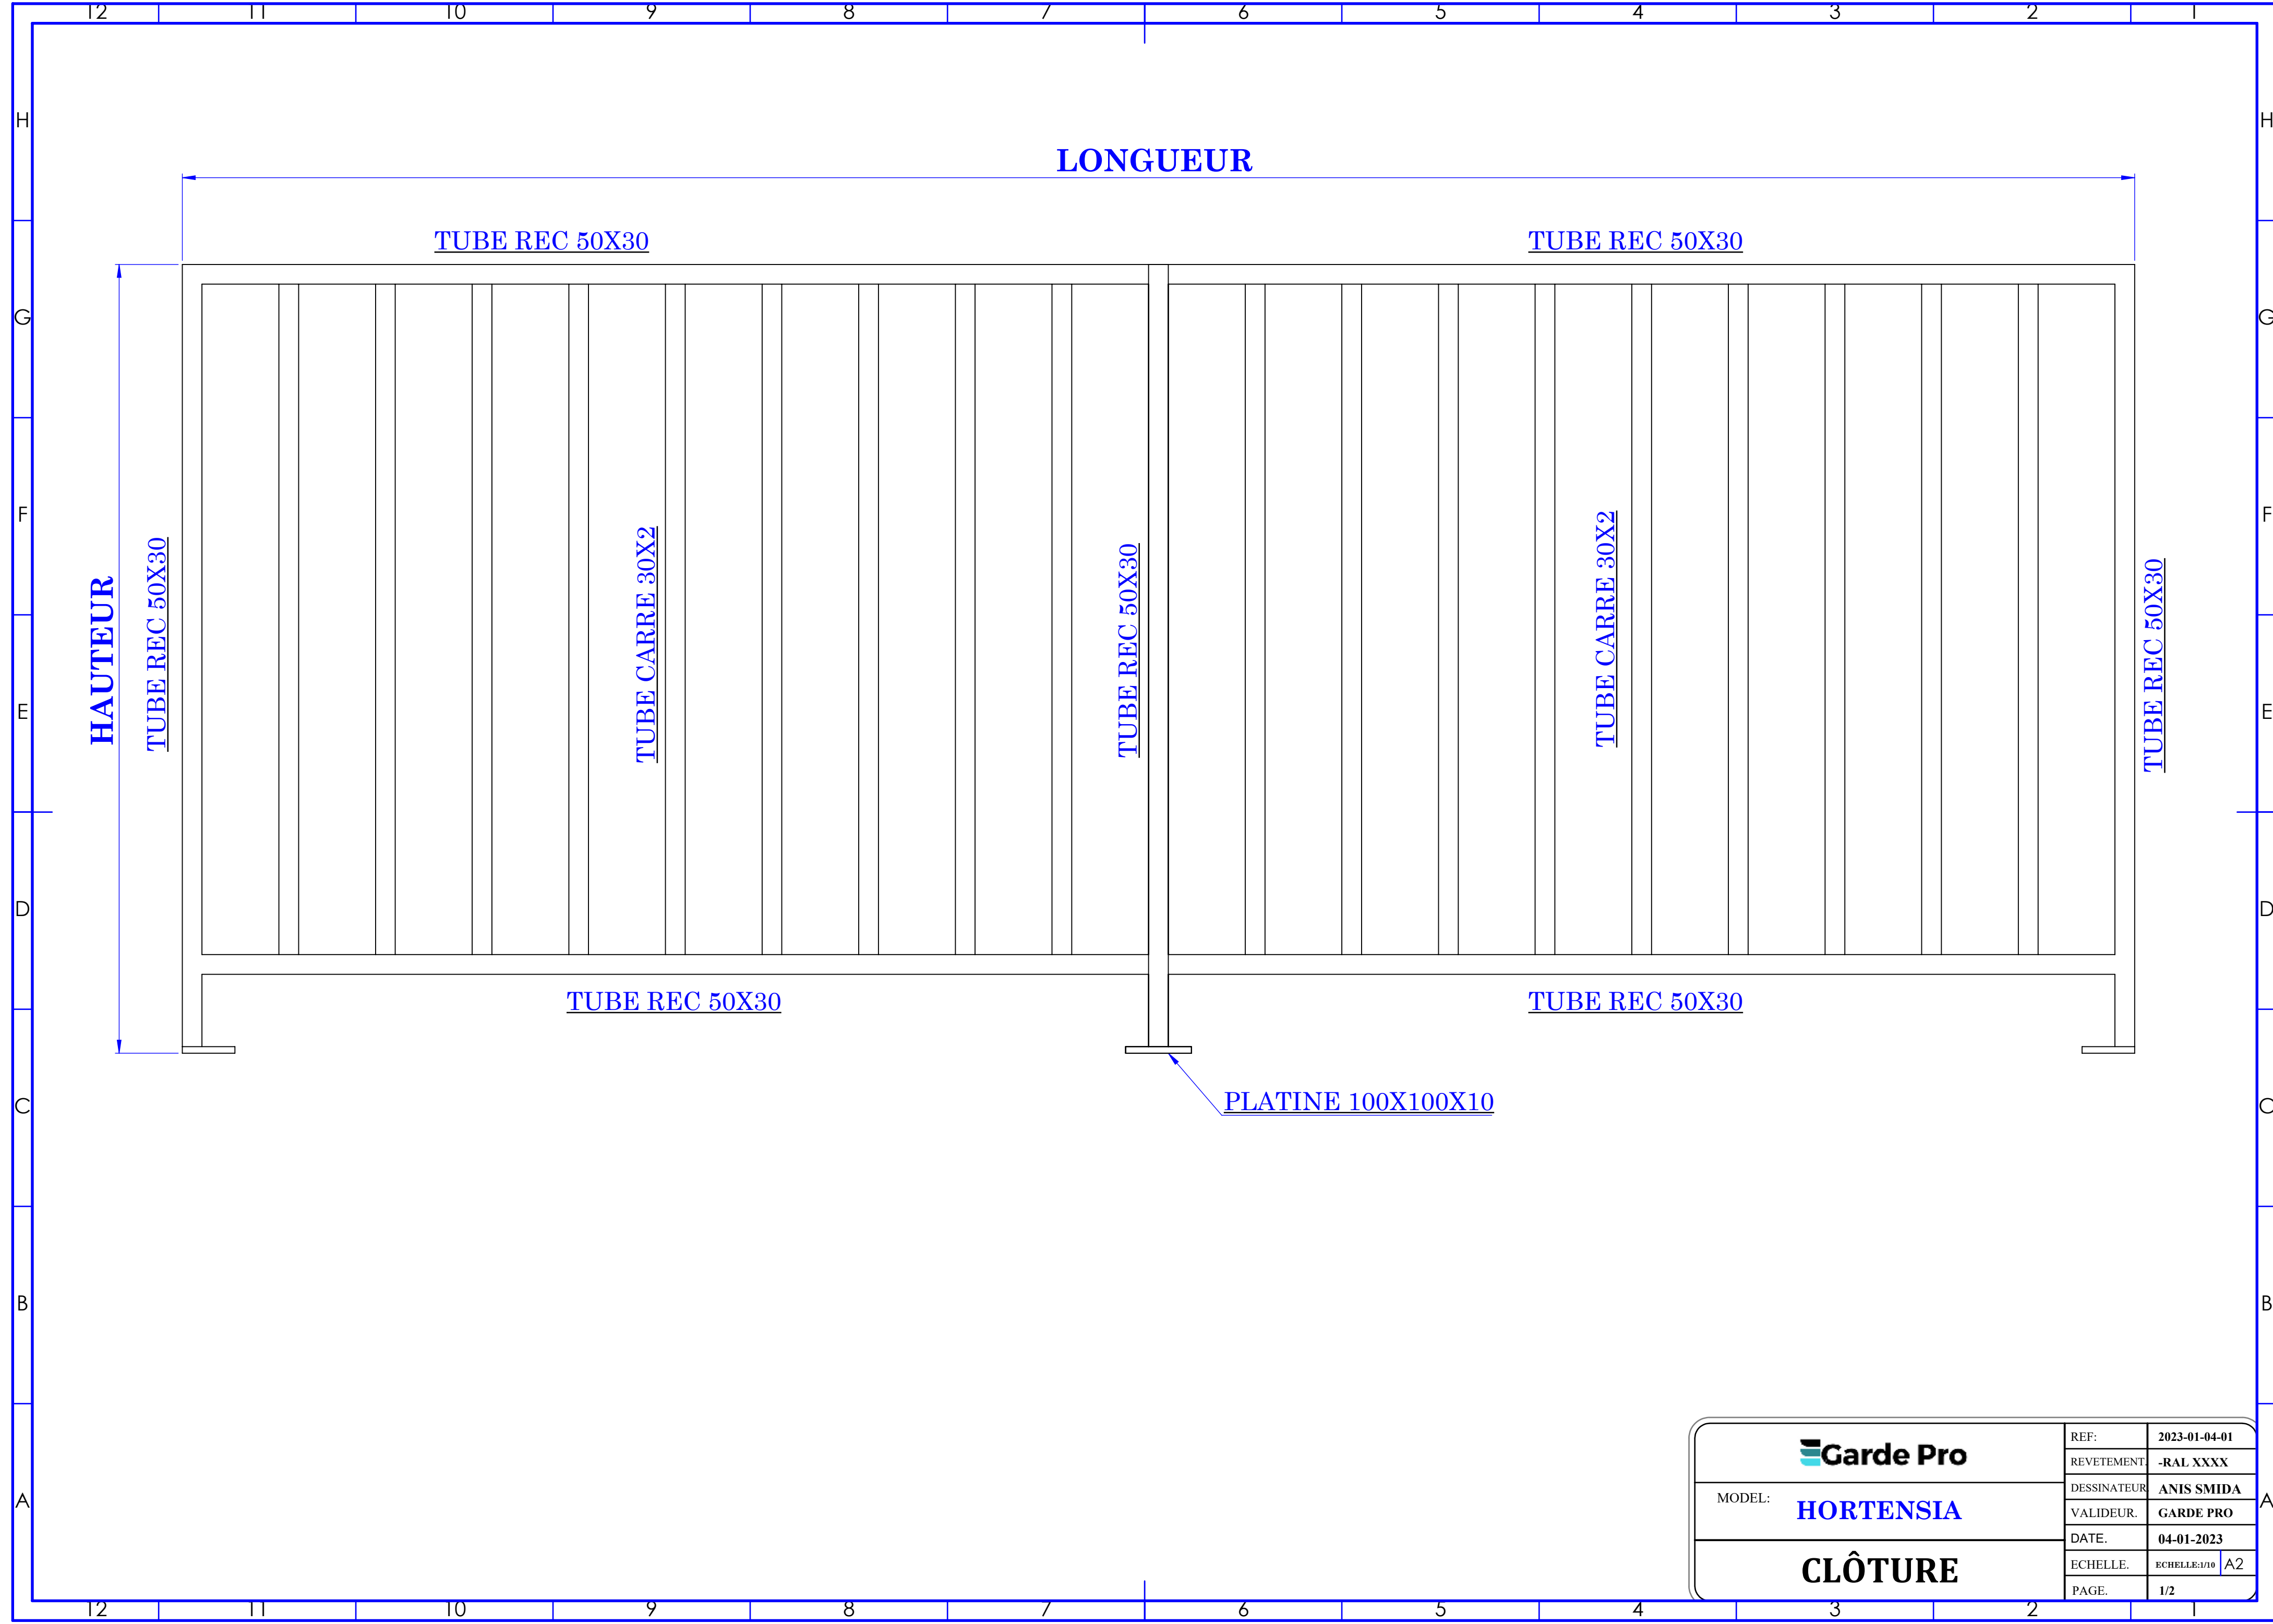

Garde Pro

MODEL: **HORTENSIA**

CLÔTURE

REF:	2023-01-04-01
RETEVEMENT	-RAL XXXX
DESSINATEUR	ANIS SMIDA
VALIDEUR	GARDE PRO
DATE:	04-01-2023
ECHELLE:	ECHELLE:1/10 A2
PAGE:	1/2

LONGUEUR

HAUTEUR

TUBE REC 50X30

TUBE REC 50X30

TUBE REC 50X30

TUBE CARRE 30X2

TUBE REC 50X30

TUBE CARRE 30X2

TUBE REC 50X30

TUBE REC 50X30

TUBE REC 50X30

PLATINE 100X100X10