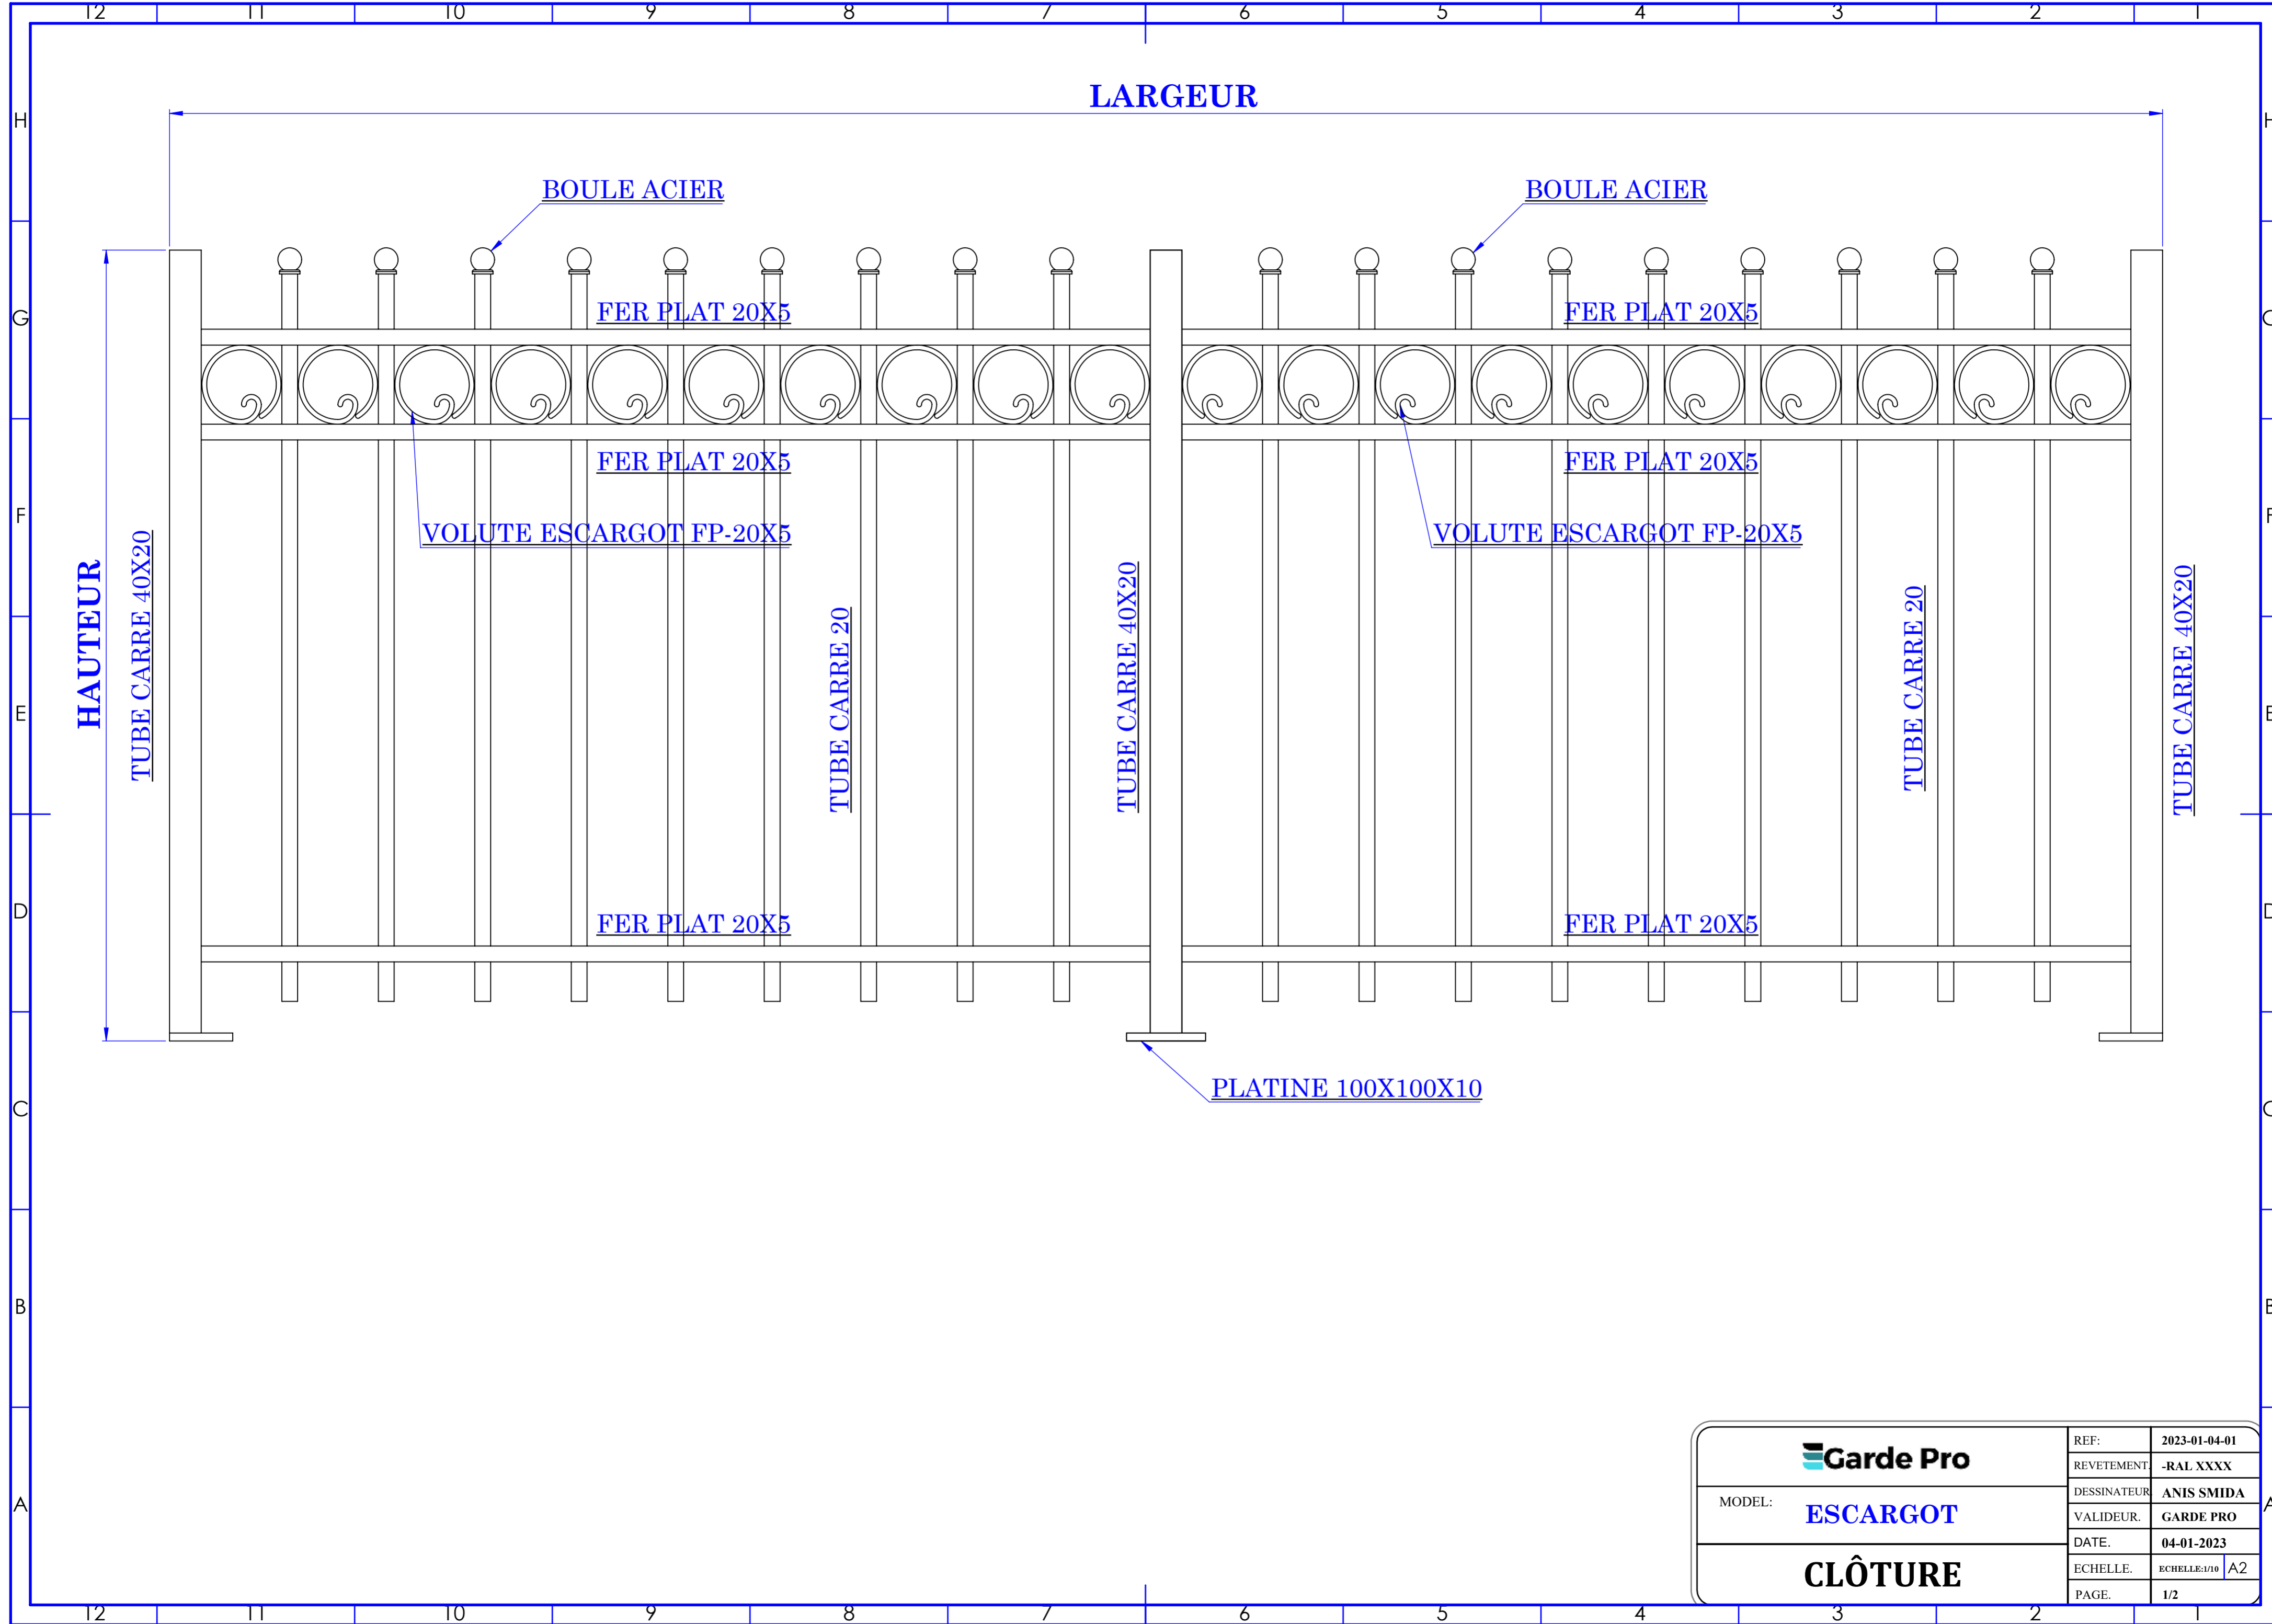

**Garde Pro**

MODEL: **ESCARGOT**

**CLÔTURE**

REF:	2023-01-04-01
REVETEMENT	-RAL XXXX
DESSINATEUR	ANIS SMIDA
VALIDEUR	GARDE PRO
DATE	04-01-2023
ECHELLE	ECHELLE:1/10 A2
PAGE	1/2

MODEL:	<b>Garde Pro</b>	REF:	2023-01-04-01
	<b>ESCARGOT</b>	REVETEMENT:	-RAL XXXX
<b>CLÔTURE</b>		DESSINATEUR:	ANIS SMIDA
		VALIDEUR:	GARDE PRO
		DATE:	04-01-2023
		ECHELLE:	ECHELLE:1/10 A2
		PAGE:	1/2