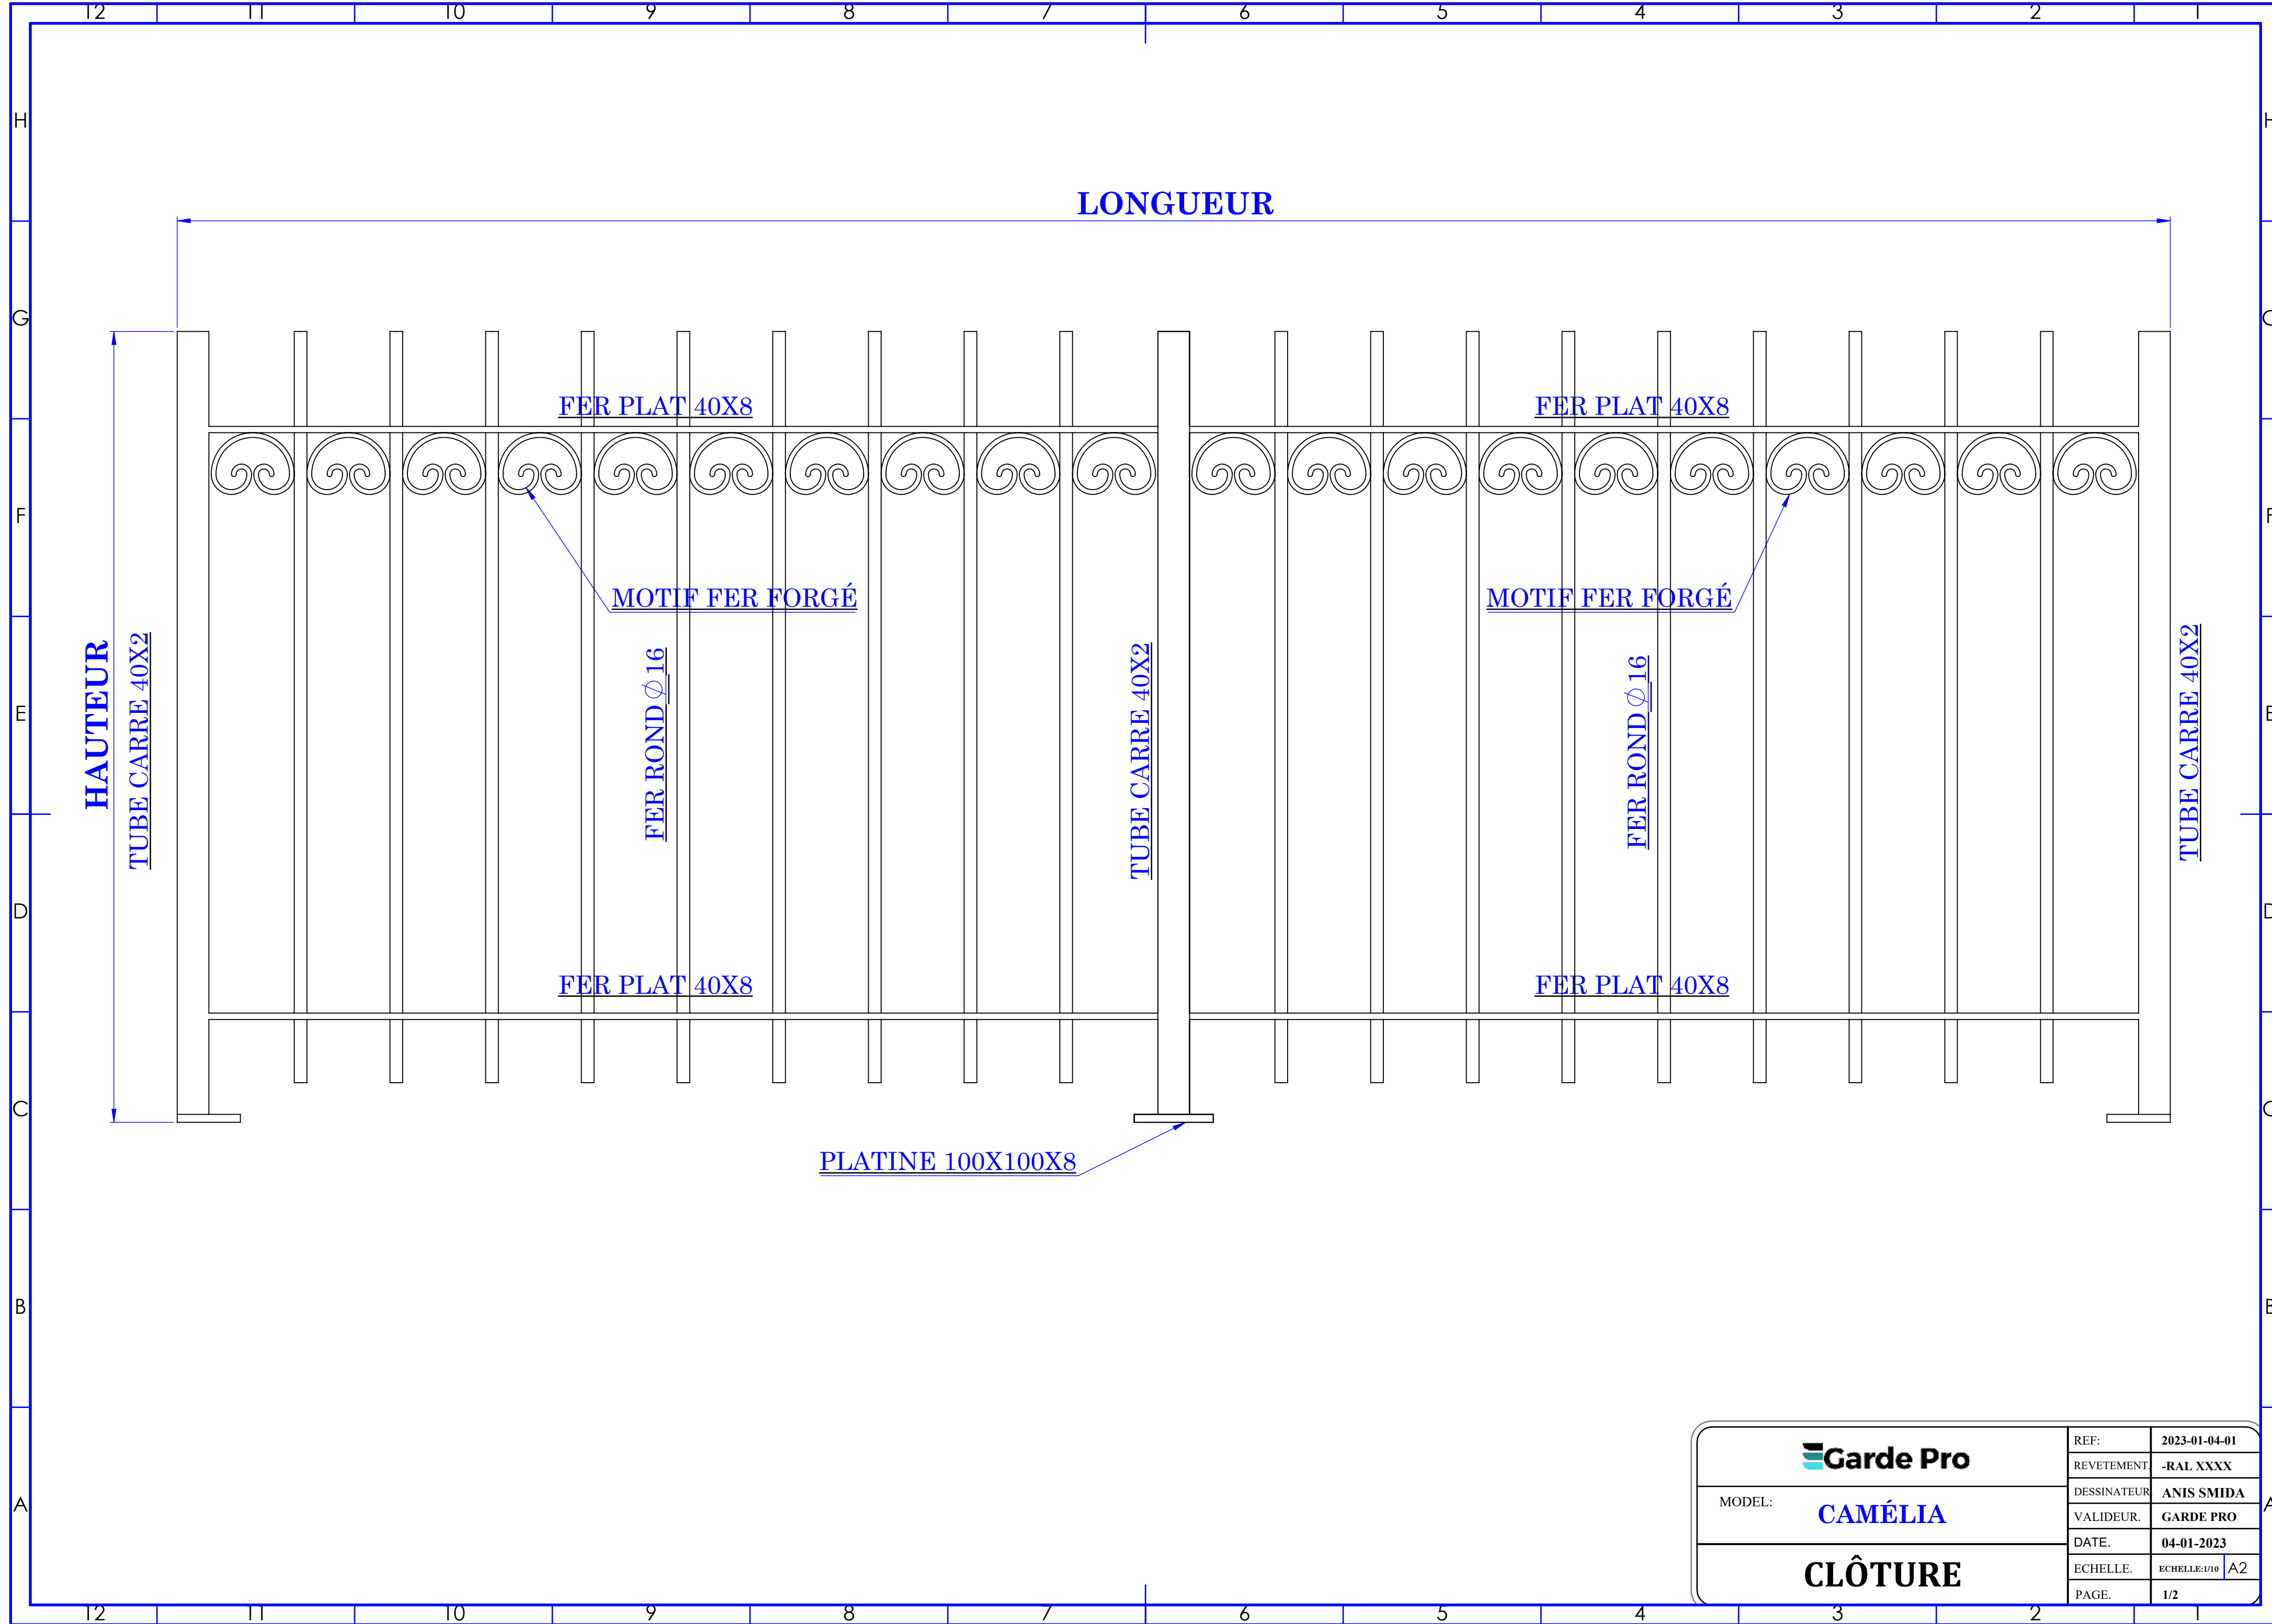

Garde Pro

MODEL: **CAMÉLIA**

CLÔTURE

REF:	2023-01-04-01
RETEVEMENT:	-RAL XXXX
DESSINATEUR:	ANIS SMIDA
VALIDEUR:	GARDE PRO
DATE:	04-01-2023
ECHELLE:	ECHELLE:1/10 A2
PAGE:	1/2

REF:	2023-01-04-01
	REVETEMENT -RAL XXXX
DESSINATEUR	ANIS SMIDA
VALIDEUR.	GARDE PRO
DATE.	04-01-2023
ECHELLE.	ECHELLE:1/10 A2
PAGE.	1/2

Garde Pro

MODEL: **CAMÉLIA**

CLÔTURE