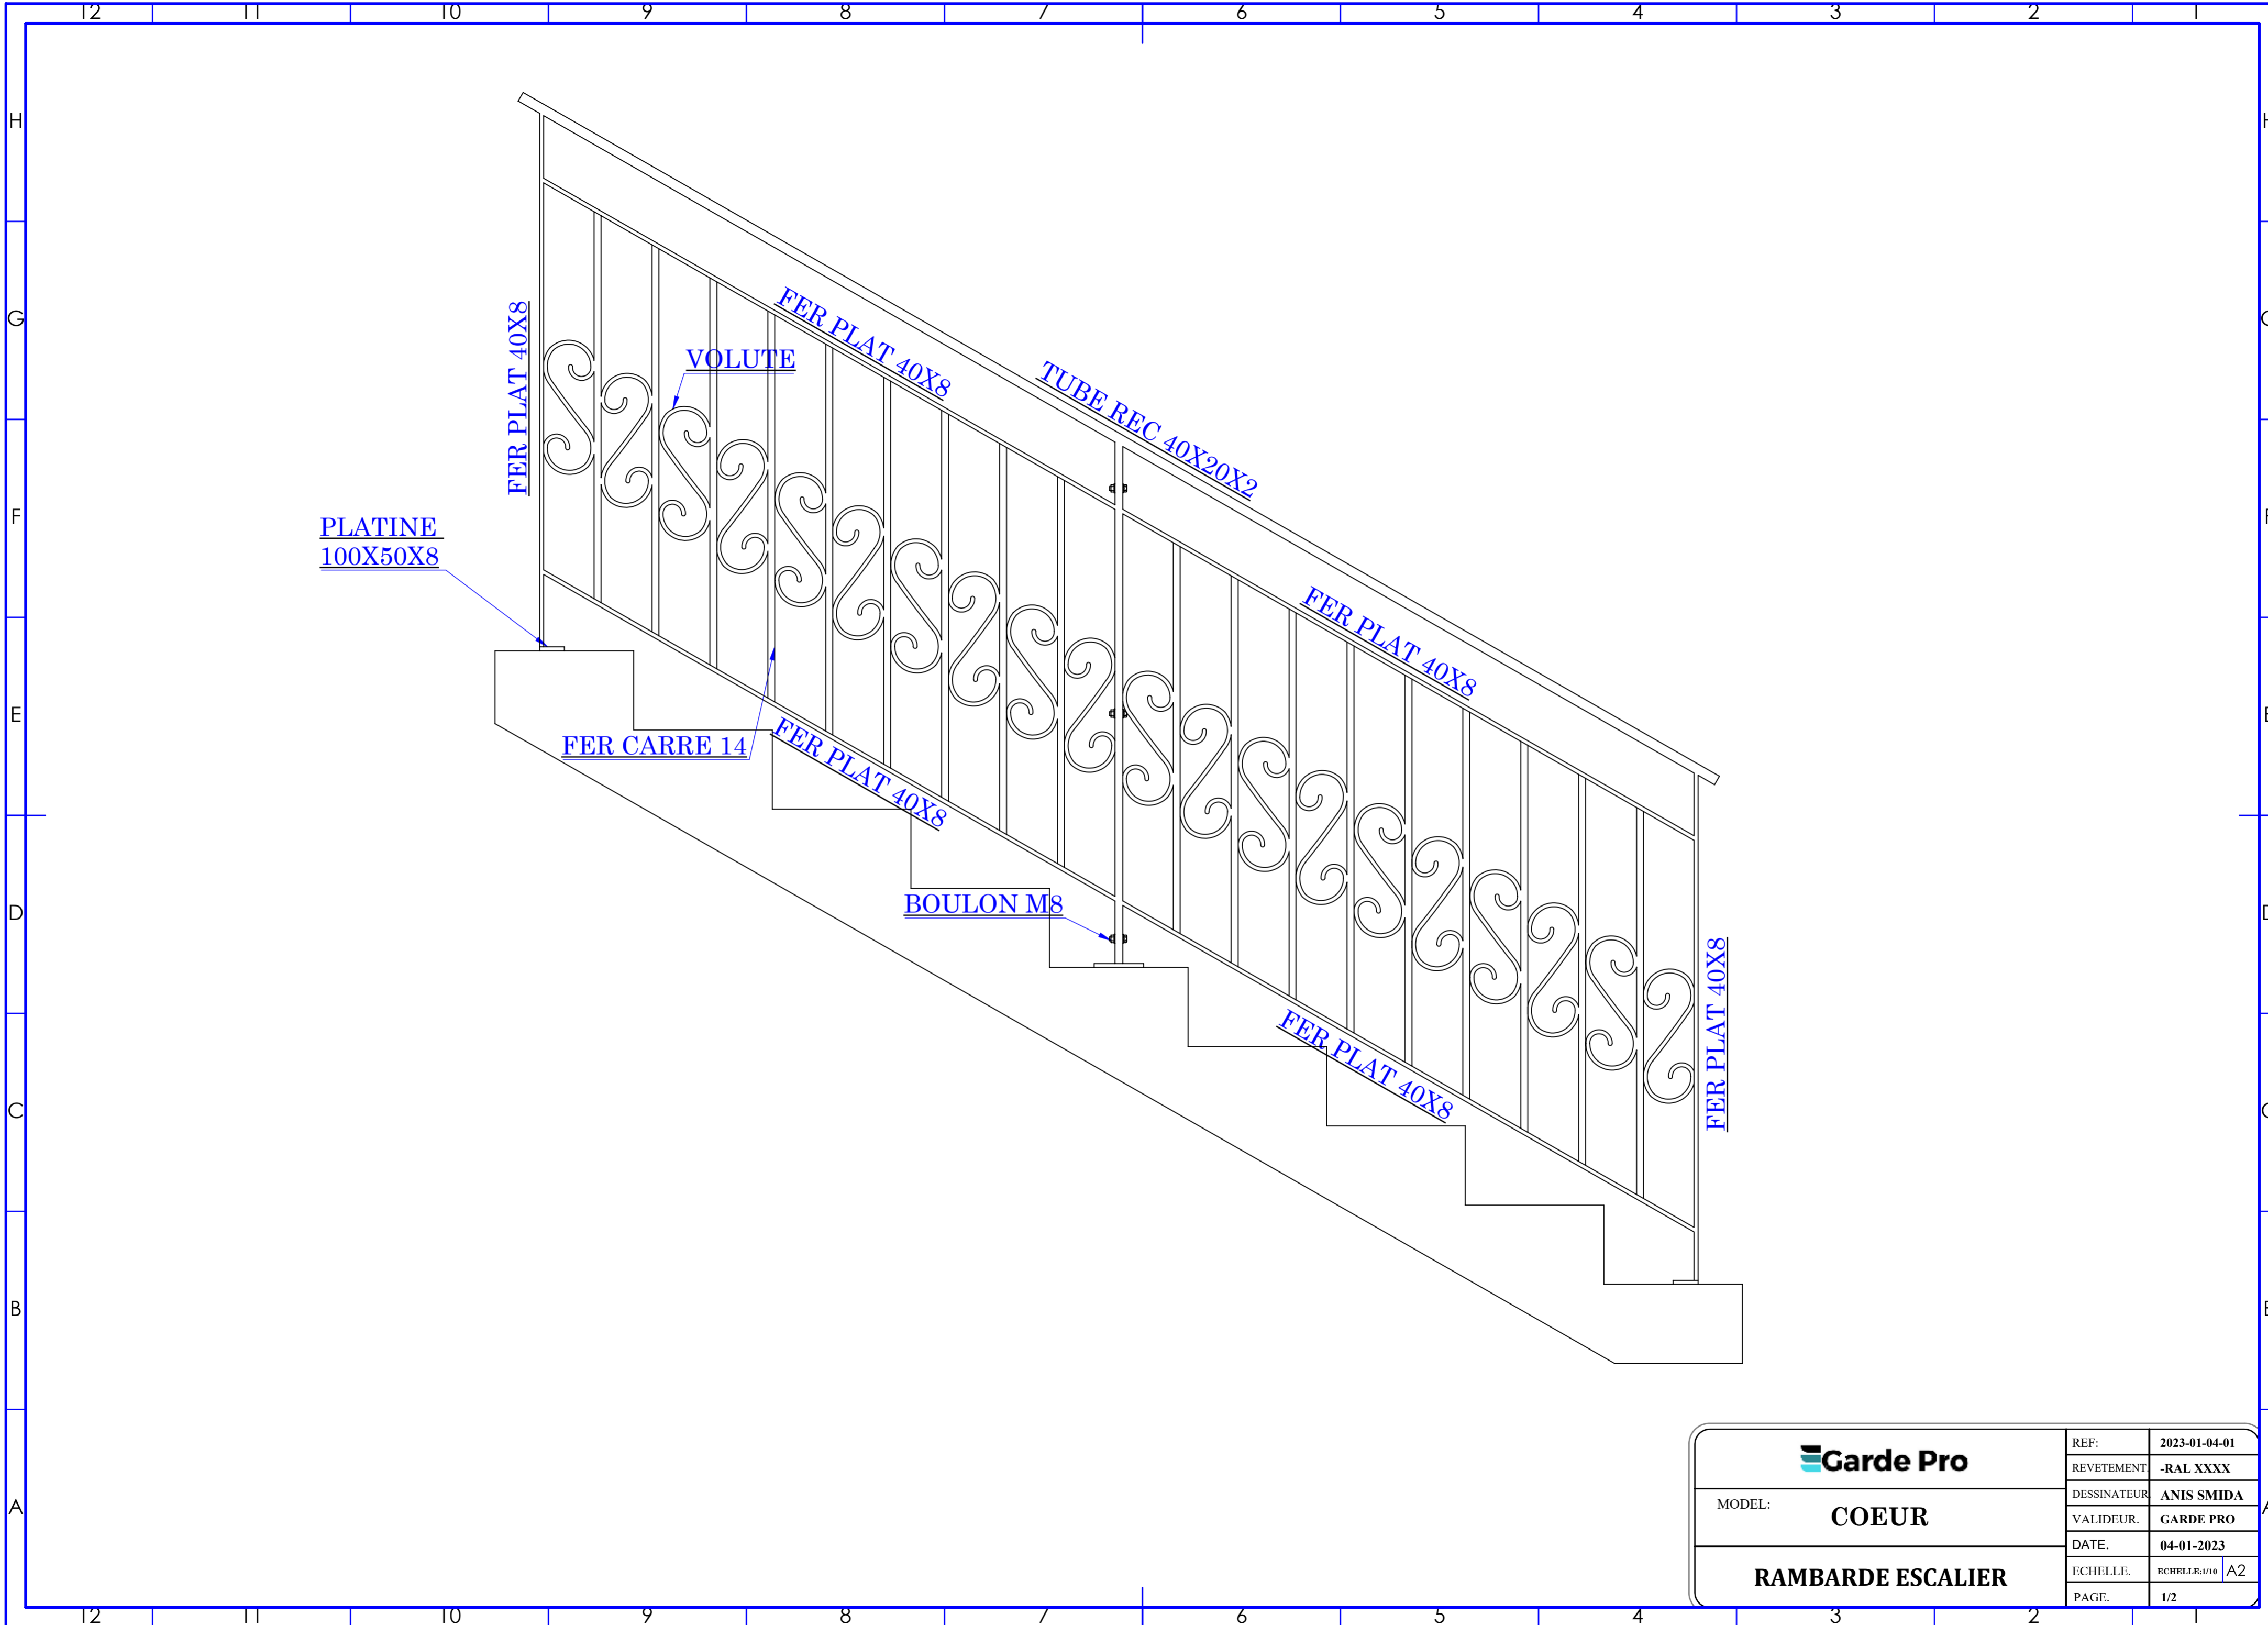

	REF:	2023-01-04-01
	REVETEMENT:	-RAL XXXX
MODEL: COEUR	DESSINATEUR:	ANIS SMIDA
	VALIDEUR:	GARDE PRO
RAMBARDE ESCALIER	DATE:	04-01-2023
	ECHELLE:	ECHELLE:1/10 A2
	PAGE:	1/2

	REF:	2023-01-04-01
	REVETEMENT:	-RAL XXXX
MODEL: COEUR	DESSINATEUR:	ANIS SMIDA
	VALIDEUR:	GARDE PRO
RAMBARDE ESCALIER	DATE:	04-01-2023
	ECHELLE:	ECHELLE:1/10 A2
	PAGE:	1/2