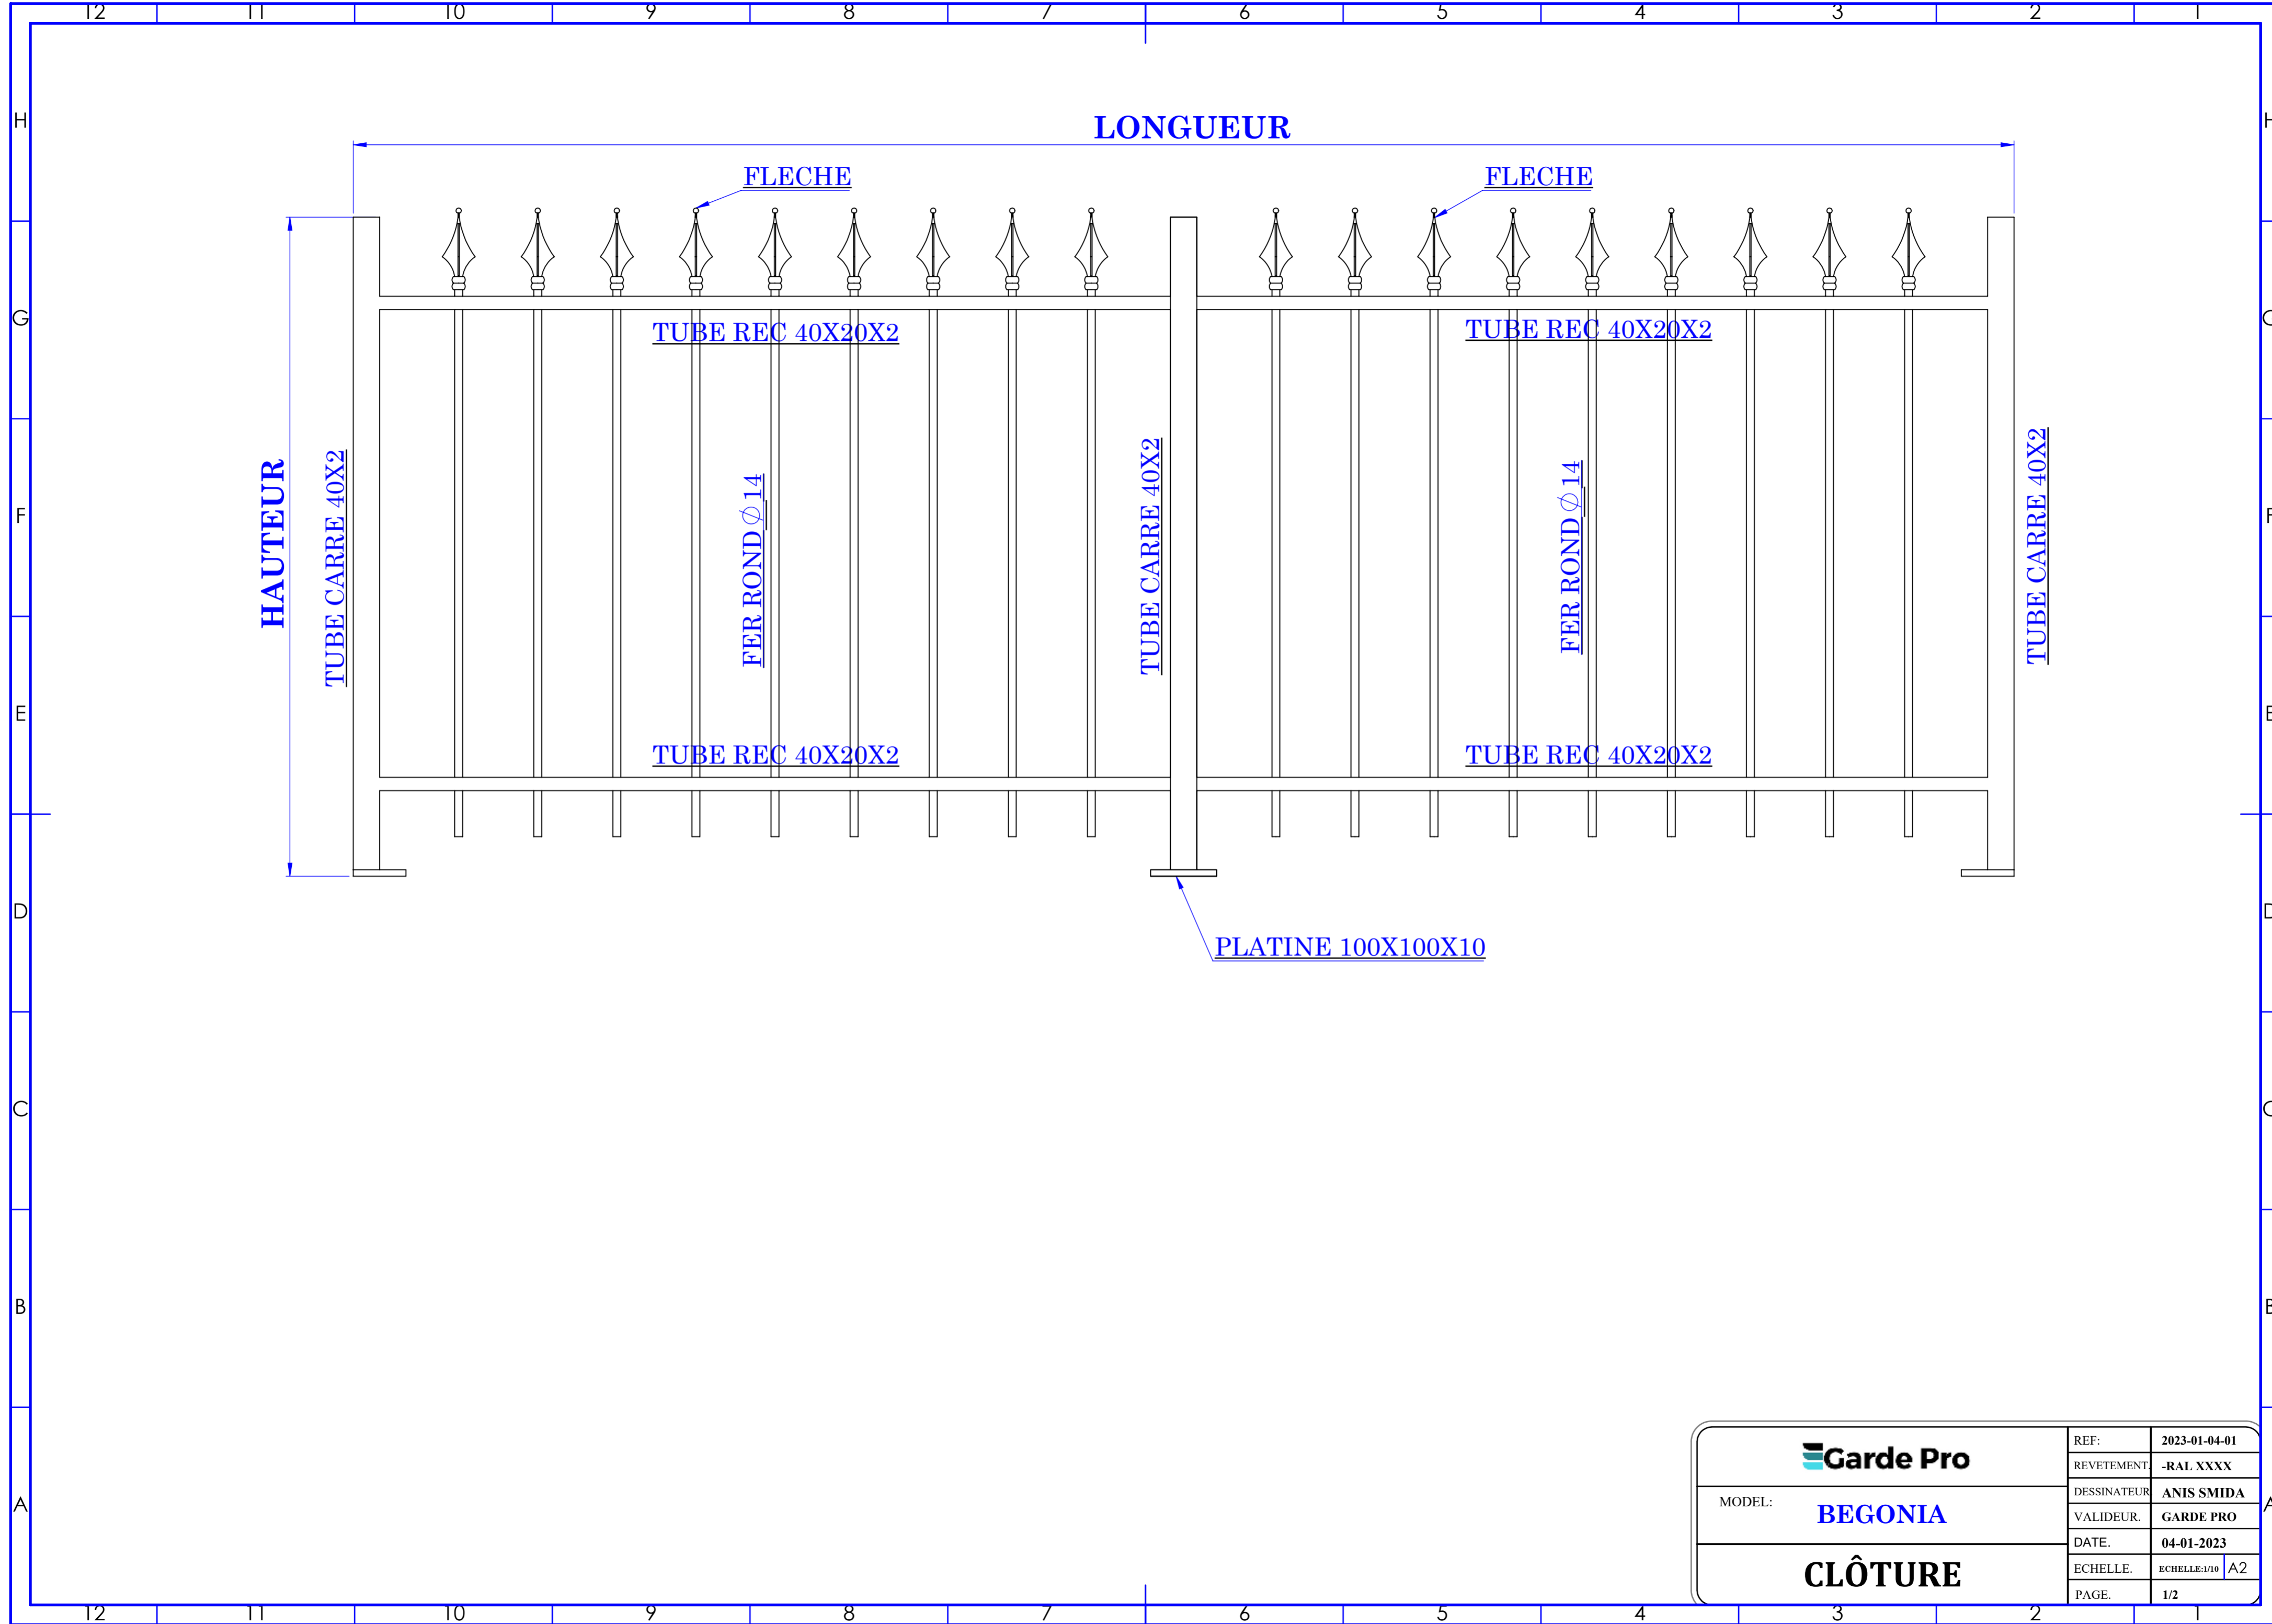

DÉTAIL B
ECHELLE 2 : 5

MODEL:	Garde Pro	REF:	2023-01-04-01
	BEGONIA	RETEVEMENT:	-RAL XXXX
CLÔTURE		DESSINATEUR:	ANIS SMIDA
		VALIDEUR:	GARDE PRO
		DATE:	04-01-2023
		ECHELLE:	ECHELLE:1/10 A2
		PAGE:	1/2

	REF:	2023-01-04-01
	REVETEMENT:	-RAL XXXX
MODEL: BEGONIA	DESSINATEUR:	ANIS SMIDA
	VALIDEUR:	GARDE PRO
CLÔTURE	DATE:	04-01-2023
	ECHELLE:	ECHELLE:1/10 A2
	PAGE:	1/2