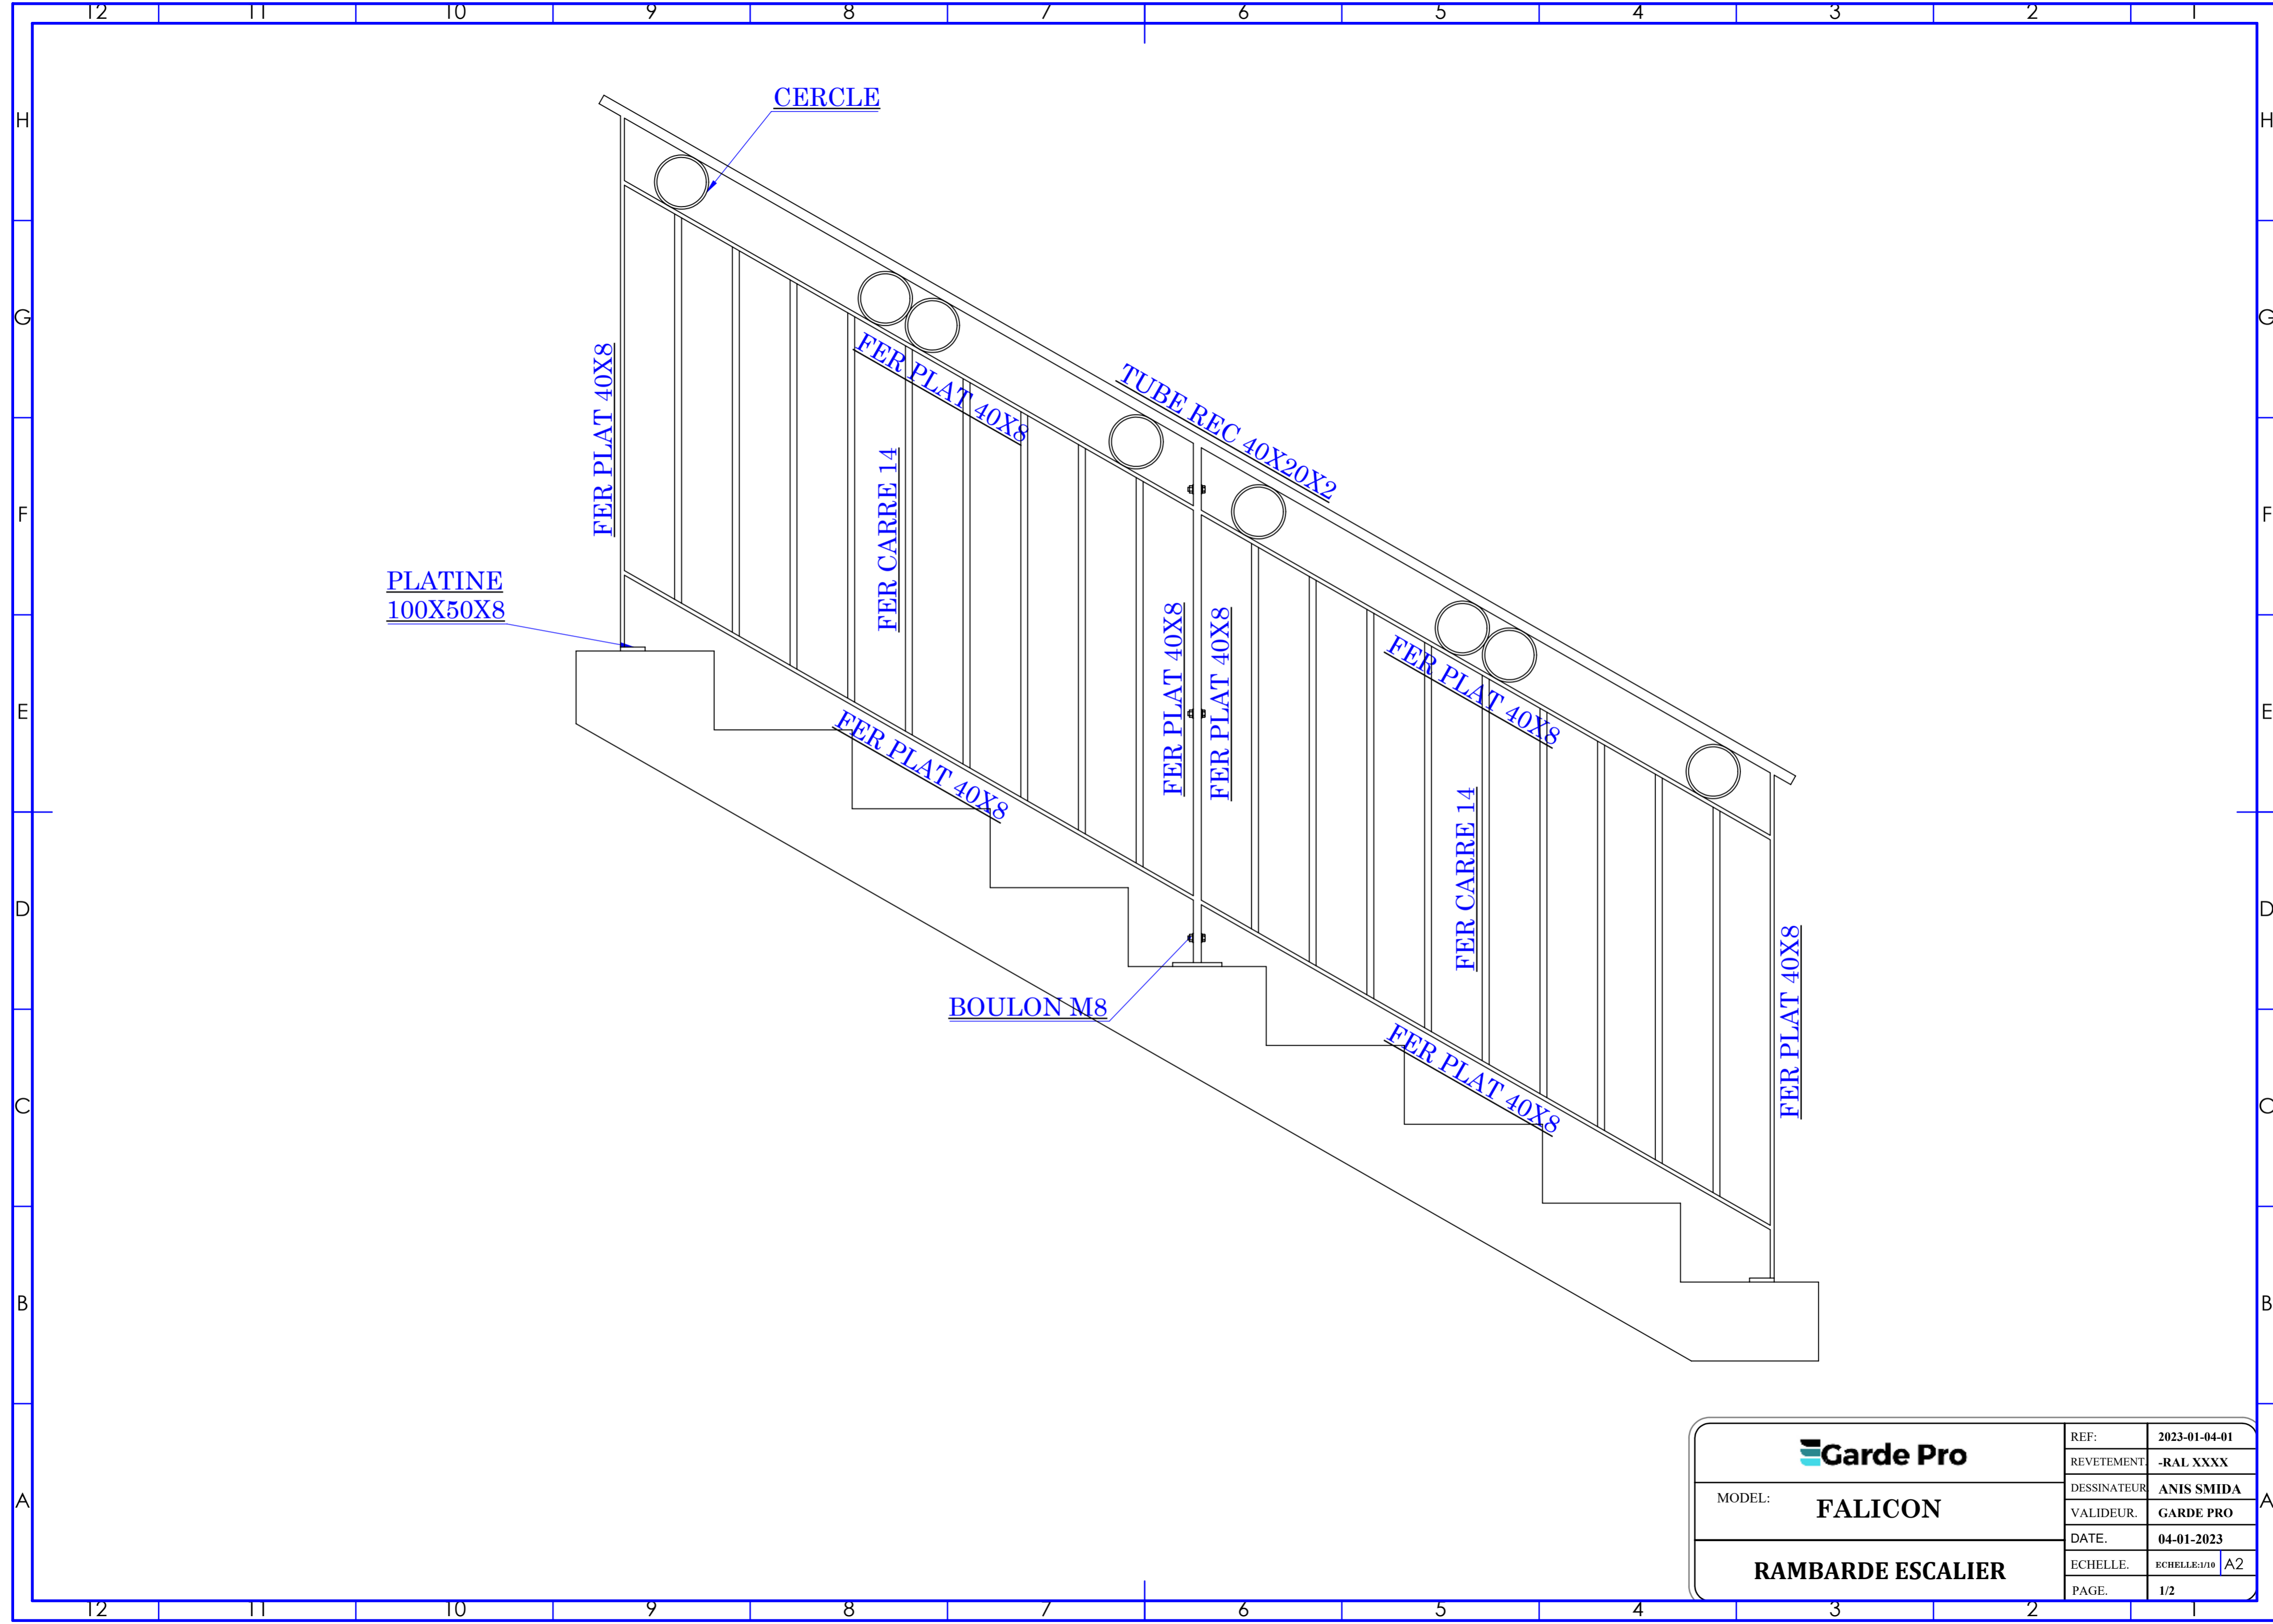

DÉTAIL E
ECHELLE 2 : 9

MODEL:	FALICON	REF:	2023-01-04-01
	RAMBARDE ESCALIER	RETEVEMENT	-RAL XXXX
DESSINATEUR		ANIS SMIDA	
VALIDEUR		GARDE PRO	
DATE		04-01-2023	
		ECHELLE:	ECHELLE:1/10 A2
		PAGE:	1/2

PLATINE
100X50X8

CERCLE

BOULON M8

FER PLAT 40X8

FER PLAT 40X8

FER PLAT 40X8

FER CARRE 14

FER PLAT 40X8

FER PLAT 40X8

FER CARRE 14

FER PLAT 40X8

FER PLAT 40X8

FER PLAT 40X8

TUBE REC 40X20X2

	REF:	2023-01-04-01
	REVETEMENT	-RAL XXXX
MODEL: FALICON	DESSINATEUR	ANIS SMIDA
	VALIDEUR	GARDE PRO
RAMBARDE ESCALIER	DATE	04-01-2023
	ECHELLE:	ECHELLE:1/10 A2
	PAGE:	1/2