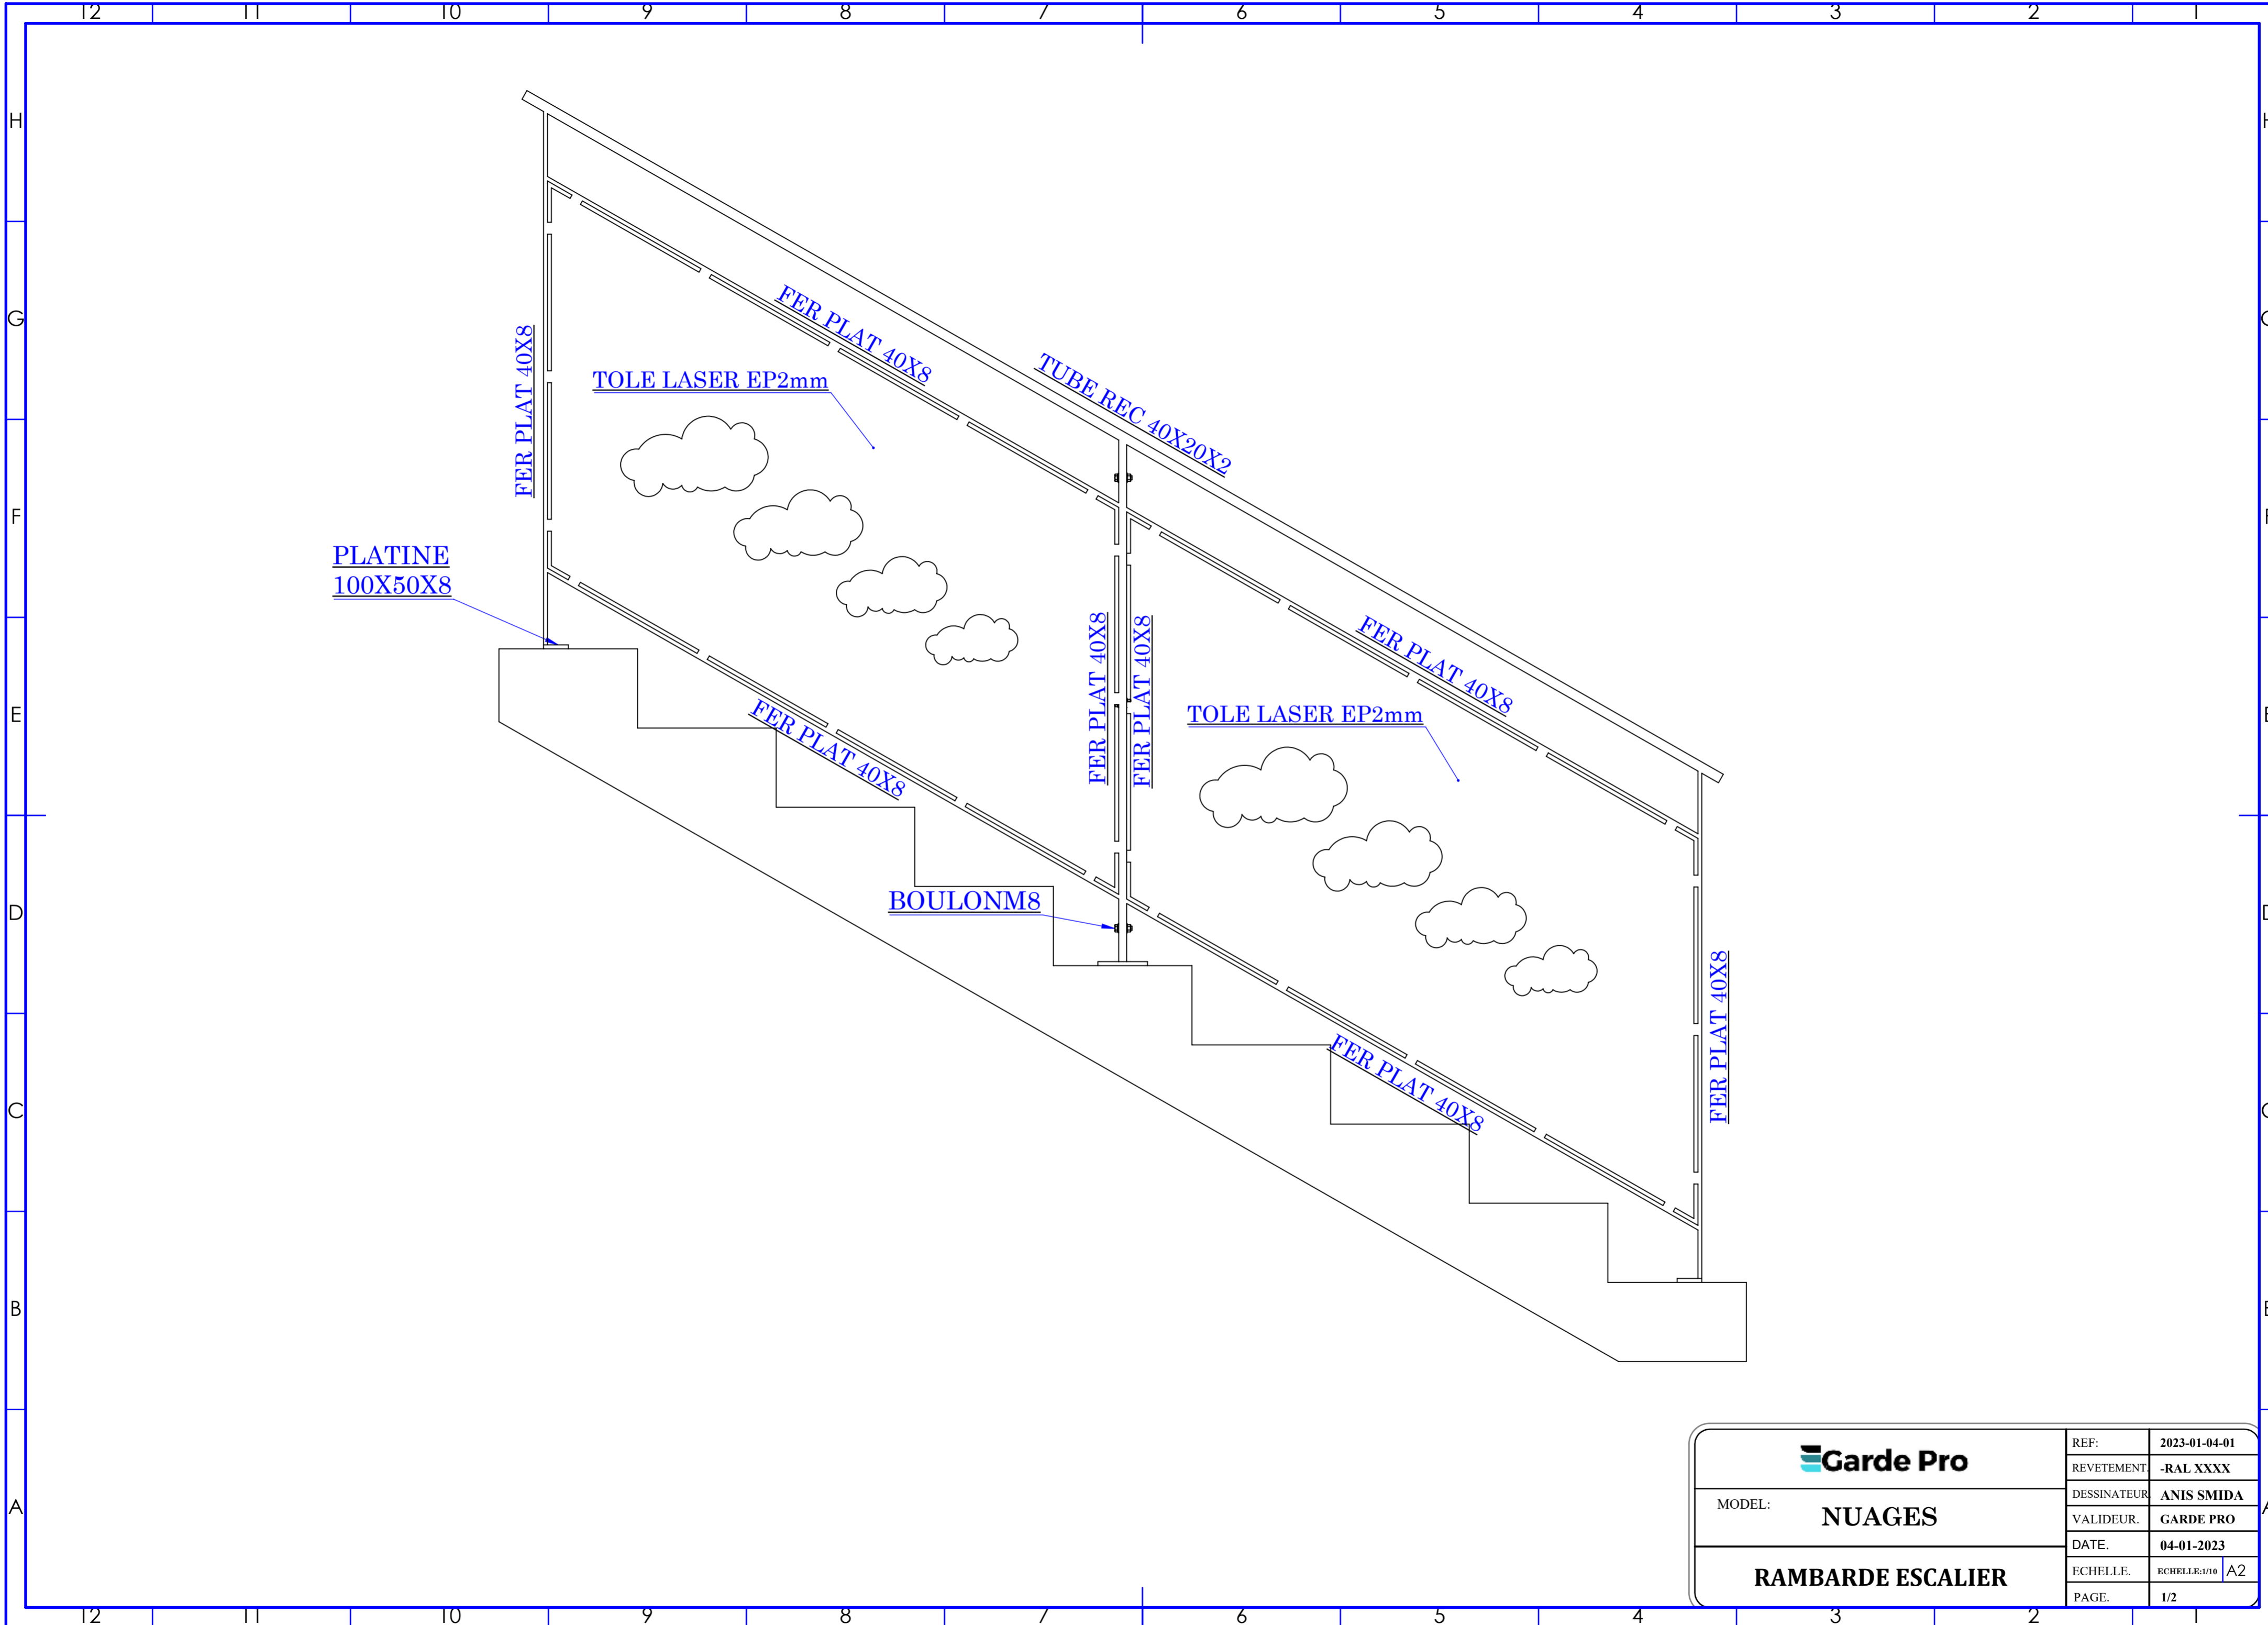

DÉTAIL J
ECHELLE 1 : 4

MODEL:	Garde Pro	REF:	2023-01-04-01
	NUAGES	RETEMENT:	-RAL XXXX
RAMBARDE ESCALIER		DESSINATEUR:	ANIS SMIDA
		VALIDEUR:	GARDE PRO
		DATE:	04-01-2023
		ECHELLE:	ECHELLE:1/10 A2
		PAGE:	1/2