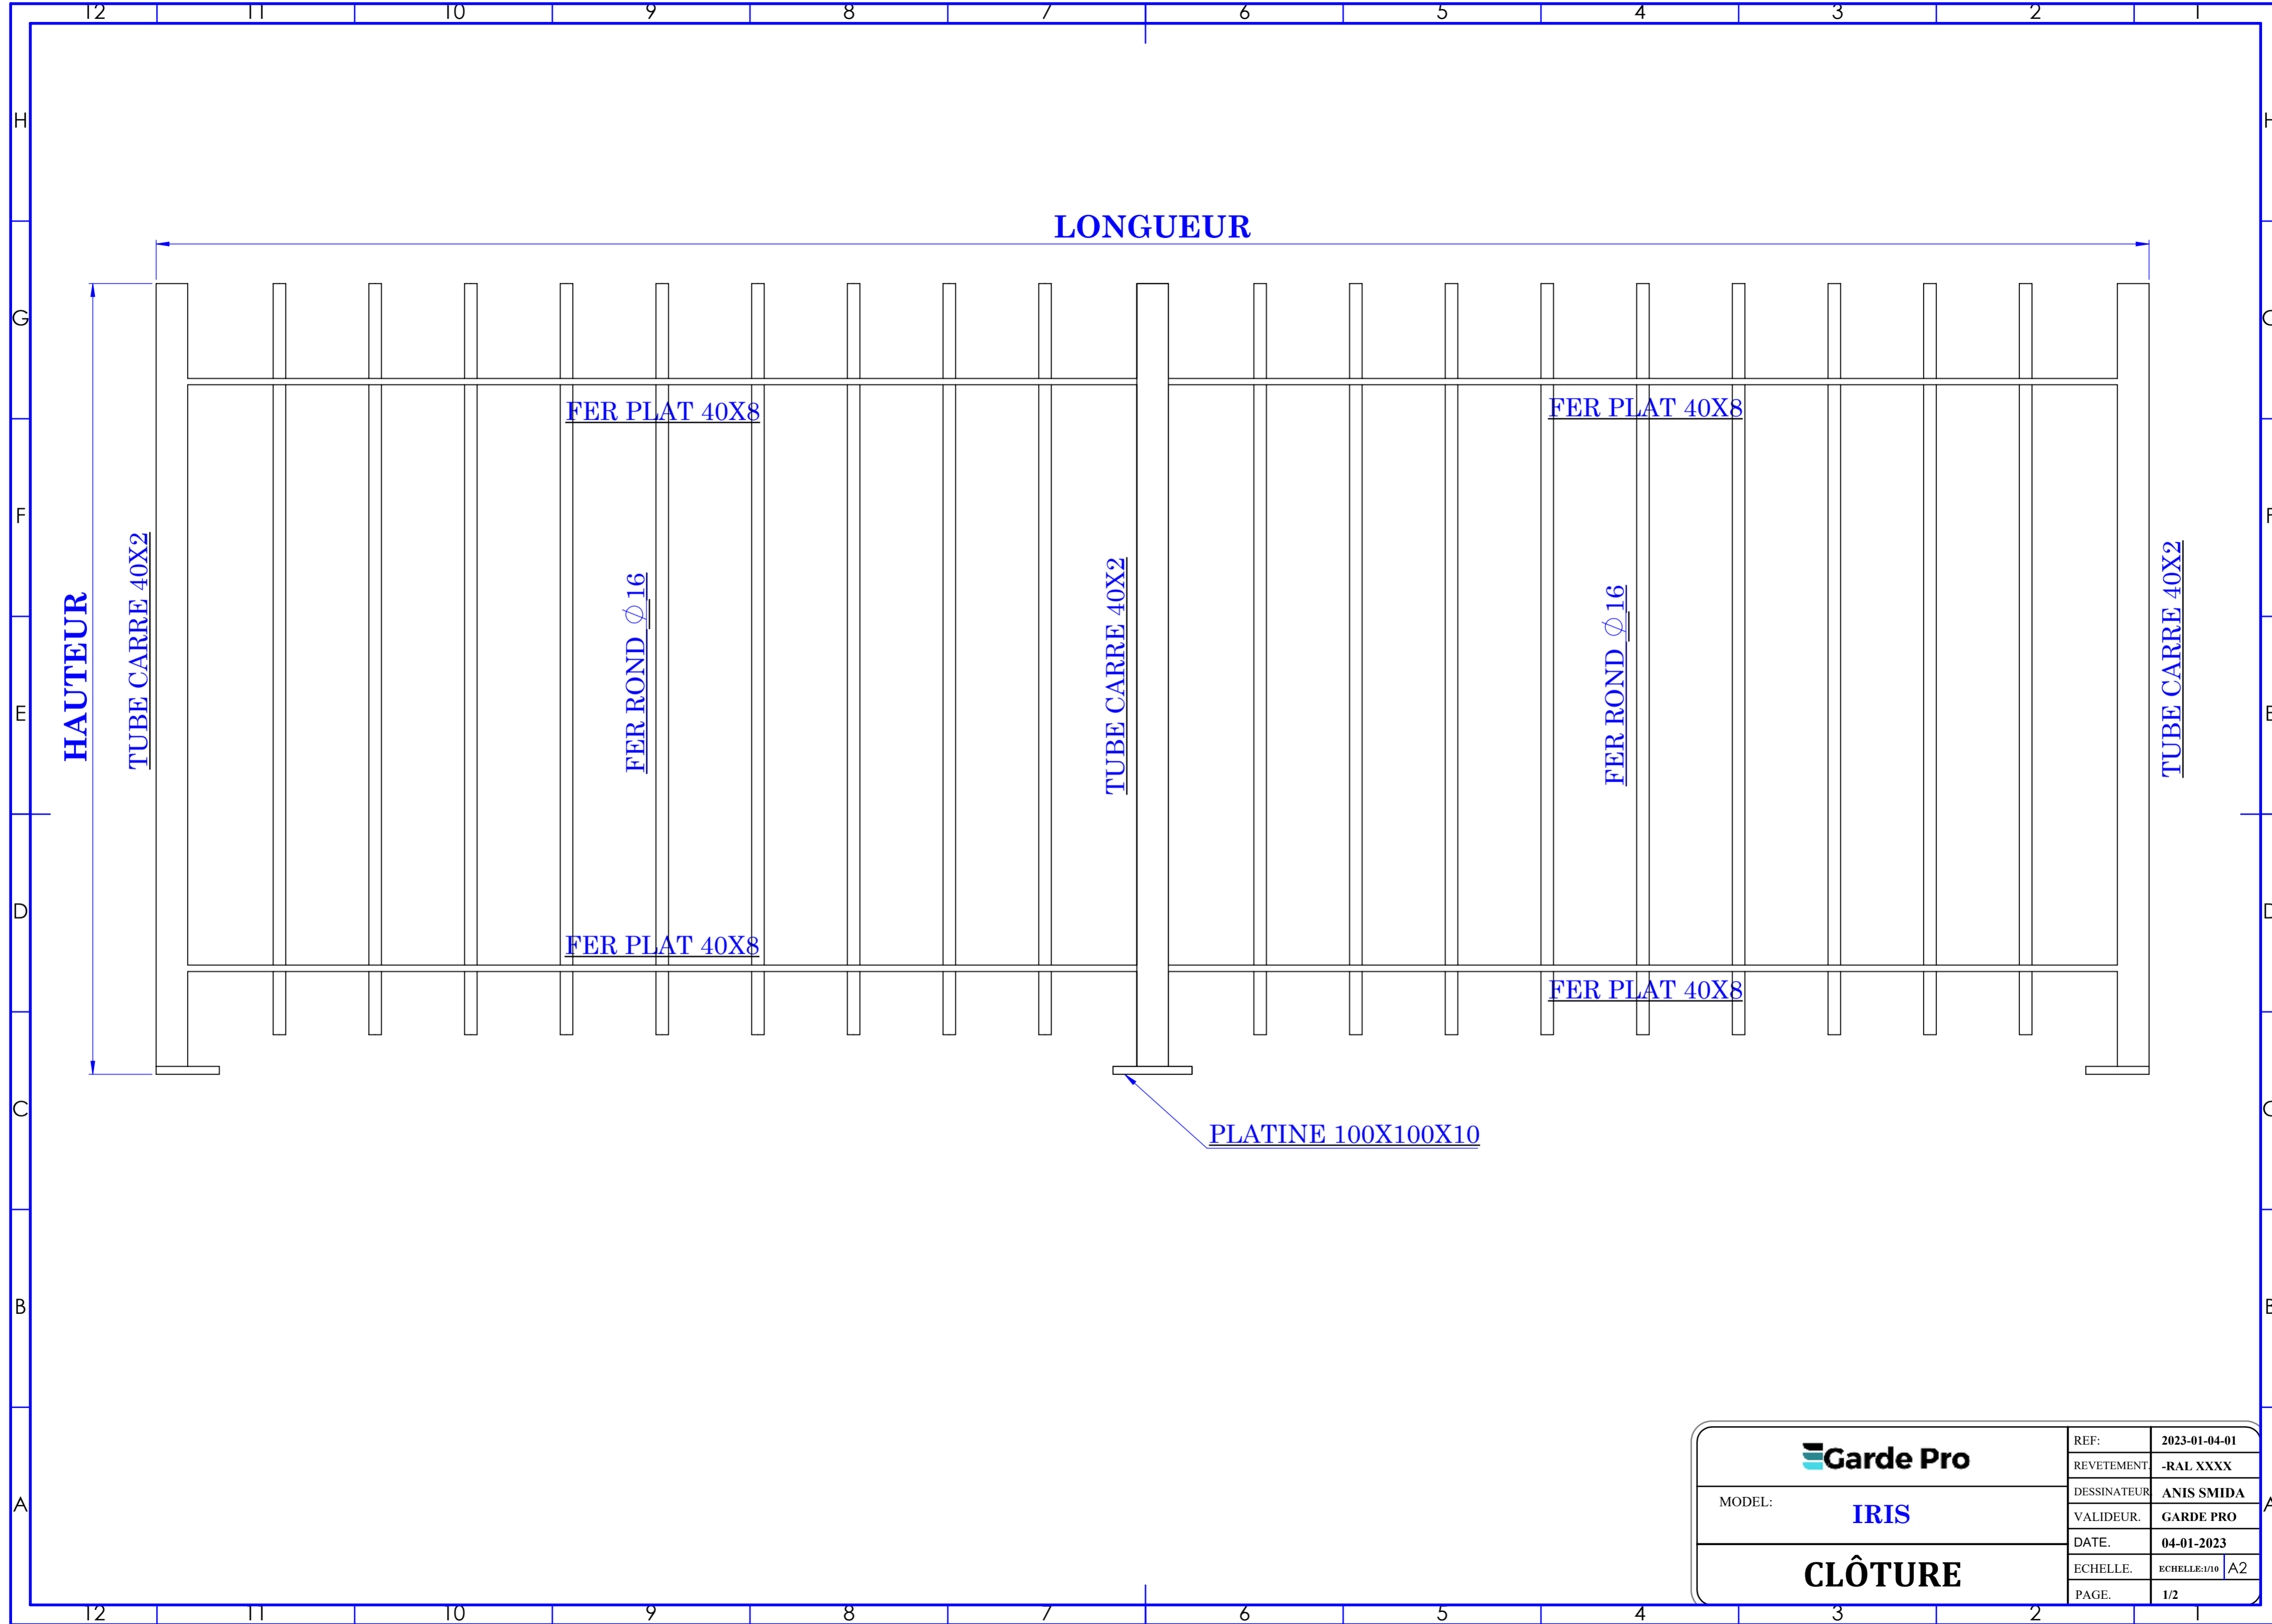

Garde Pro

MODEL: **IRIS**

CLÔTURE

REF:	2023-01-04-01
RETEVEMENT	-RAL XXXX
DESSINATEUR	ANIS SMIDA
VALIDEUR.	GARDE PRO
DATE.	04-01-2023
ECHELLE.	ECHELLE:1/10 A2
PAGE.	1/2

REF:	2023-01-04-01
	REVETEMENT -RAL XXXX
MODEL:	DESSINATEUR ANIS SMIDA
	VALIDEUR GARDE PRO
CLÔTURE	
ECHELLE:	ECHELLE:1/10 A2
PAGE:	1/2