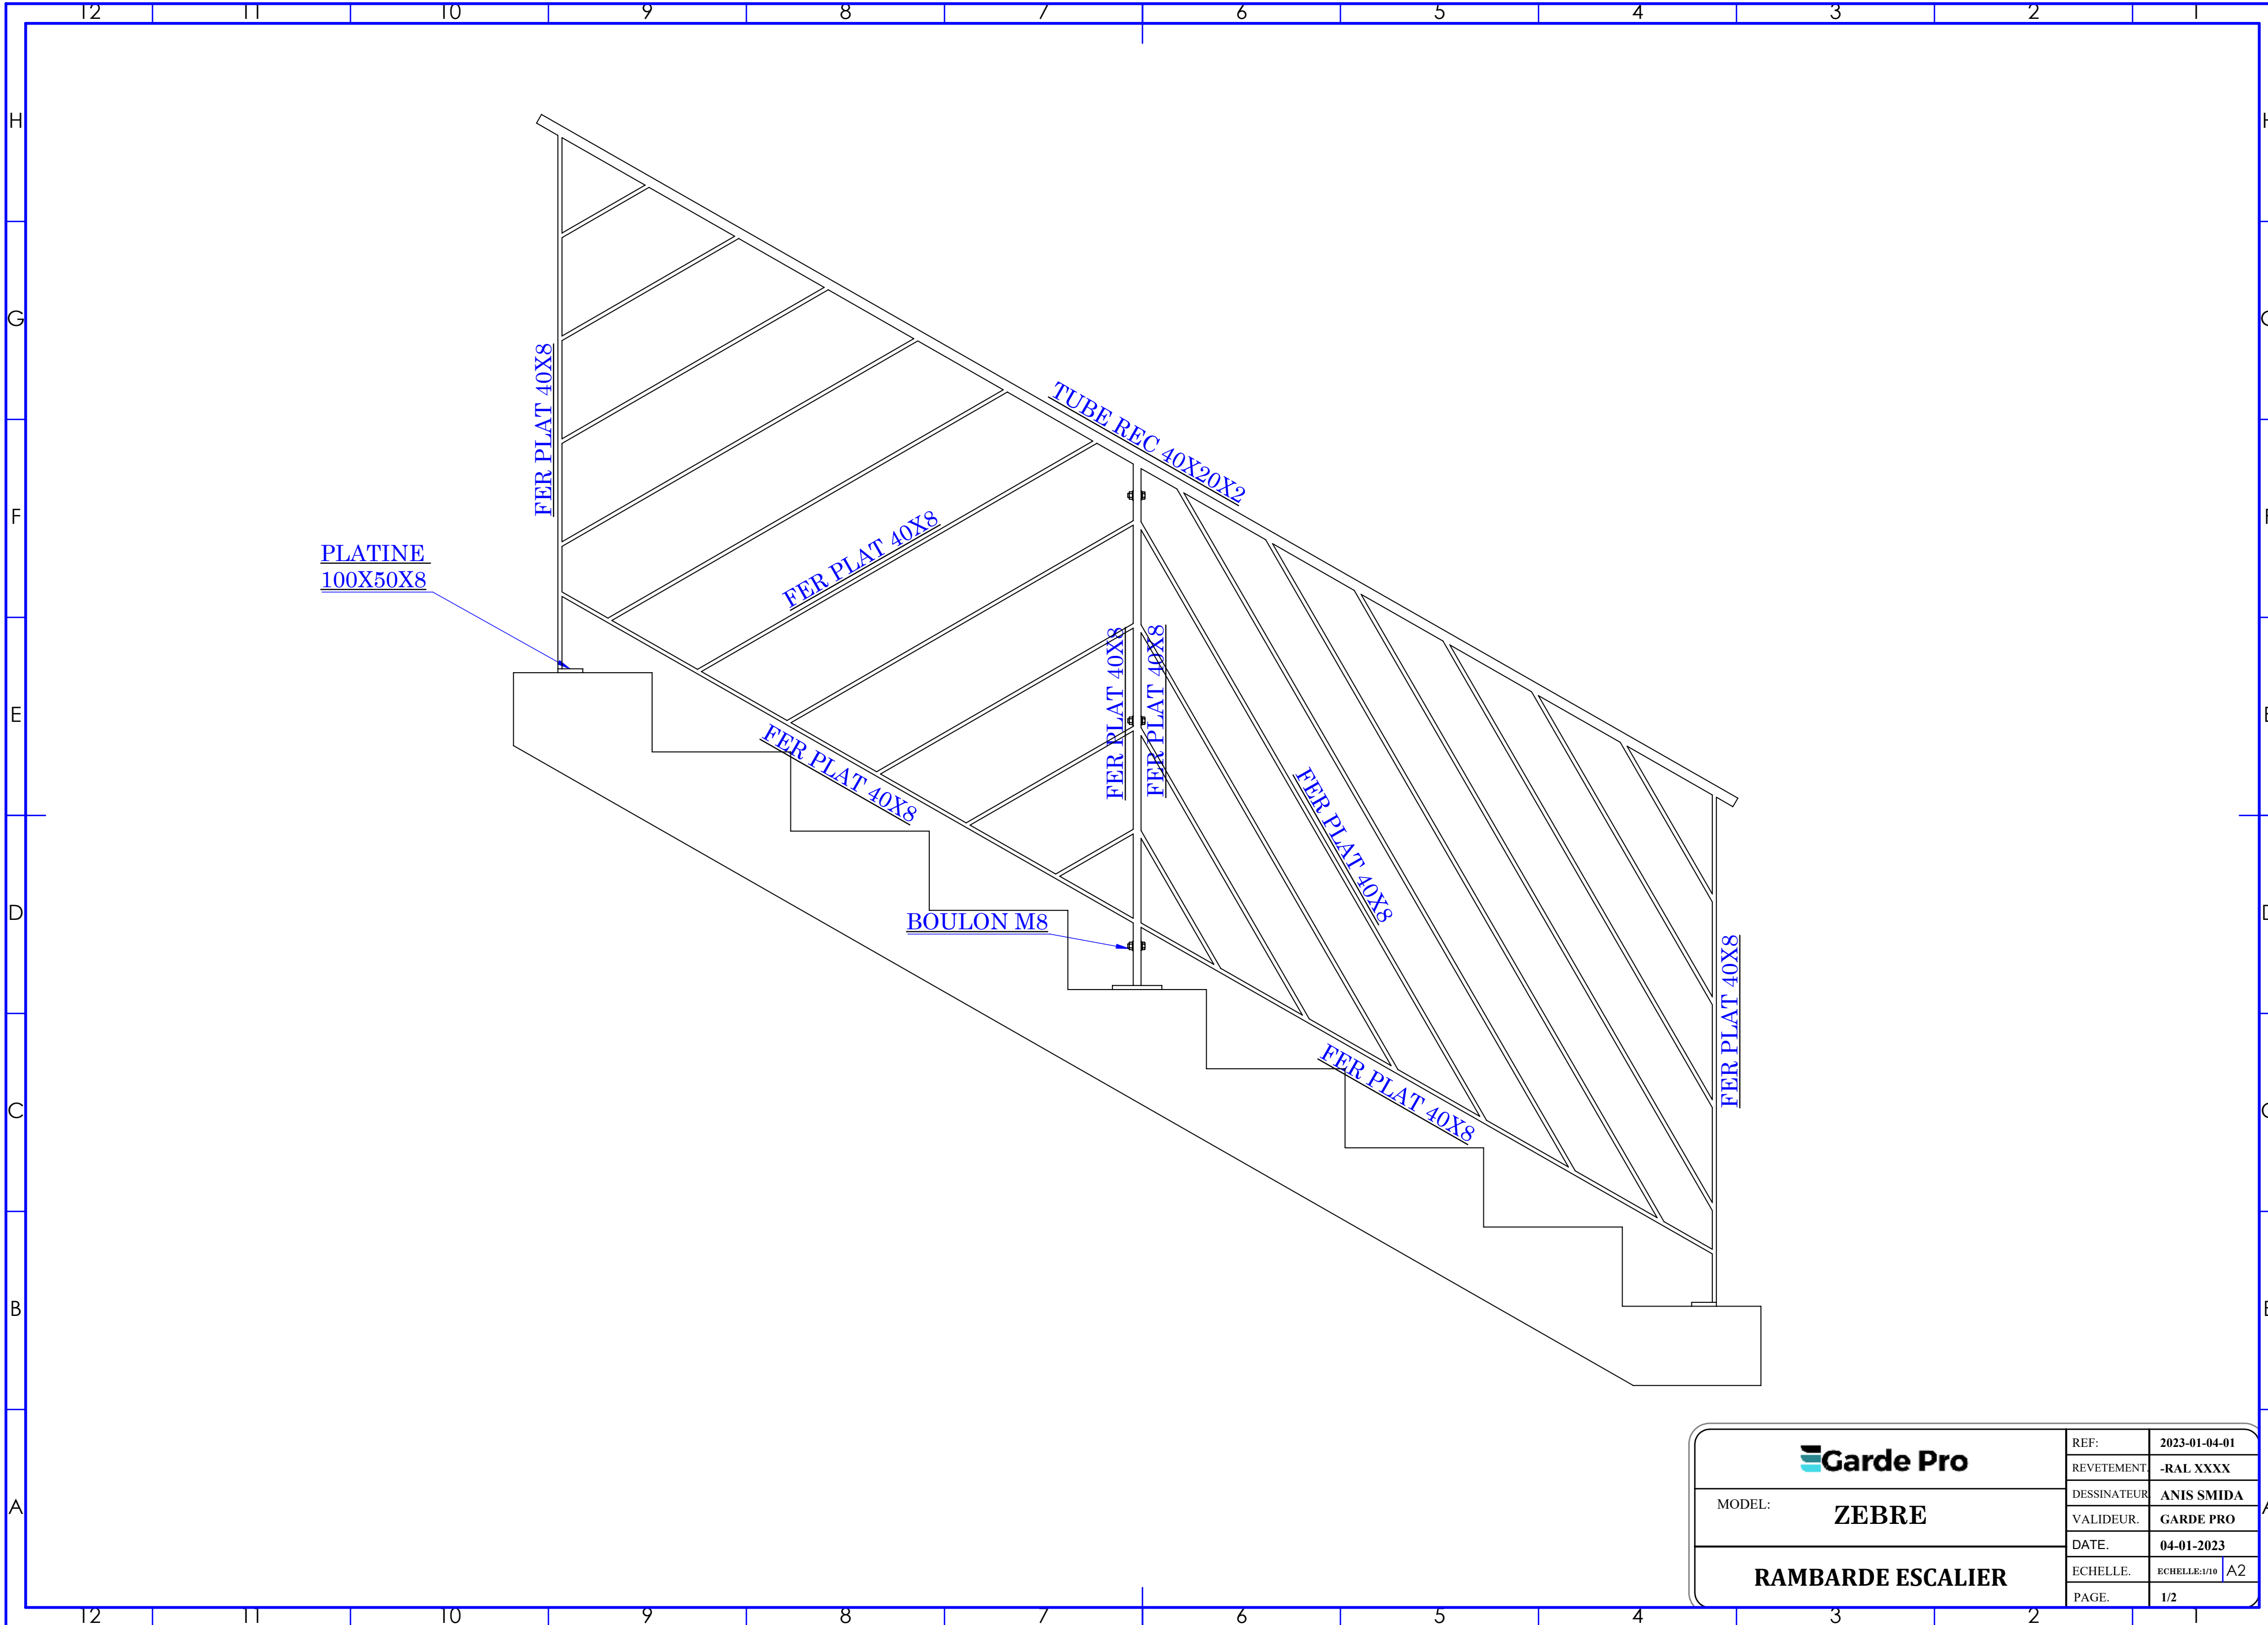

DÉTAIL Q
ECHELLE 1 : 4

	REF:	2023-01-04-01
	REVETEMENT	-RAL XXXX
MODEL: ZEBRE	DESSINATEUR	ANIS SMIDA
	VALIDEUR	GARDE PRO
RAMBARDE ESCALIER	DATE:	04-01-2023
	ECHELLE:	ECHELLE:1/10 A2
	PAGE:	1/2

	REF:	2023-01-04-01
	RETEVEMENT	-RAL XXXX
MODEL: ZEBRE	DESSINATEUR	ANIS SMIDA
	VALIDEUR.	GARDE PRO
RAMBARDE ESCALIER	DATE.	04-01-2023
	ECHELLE.	ECHELLE:1/10 A2
	PAGE.	1/2