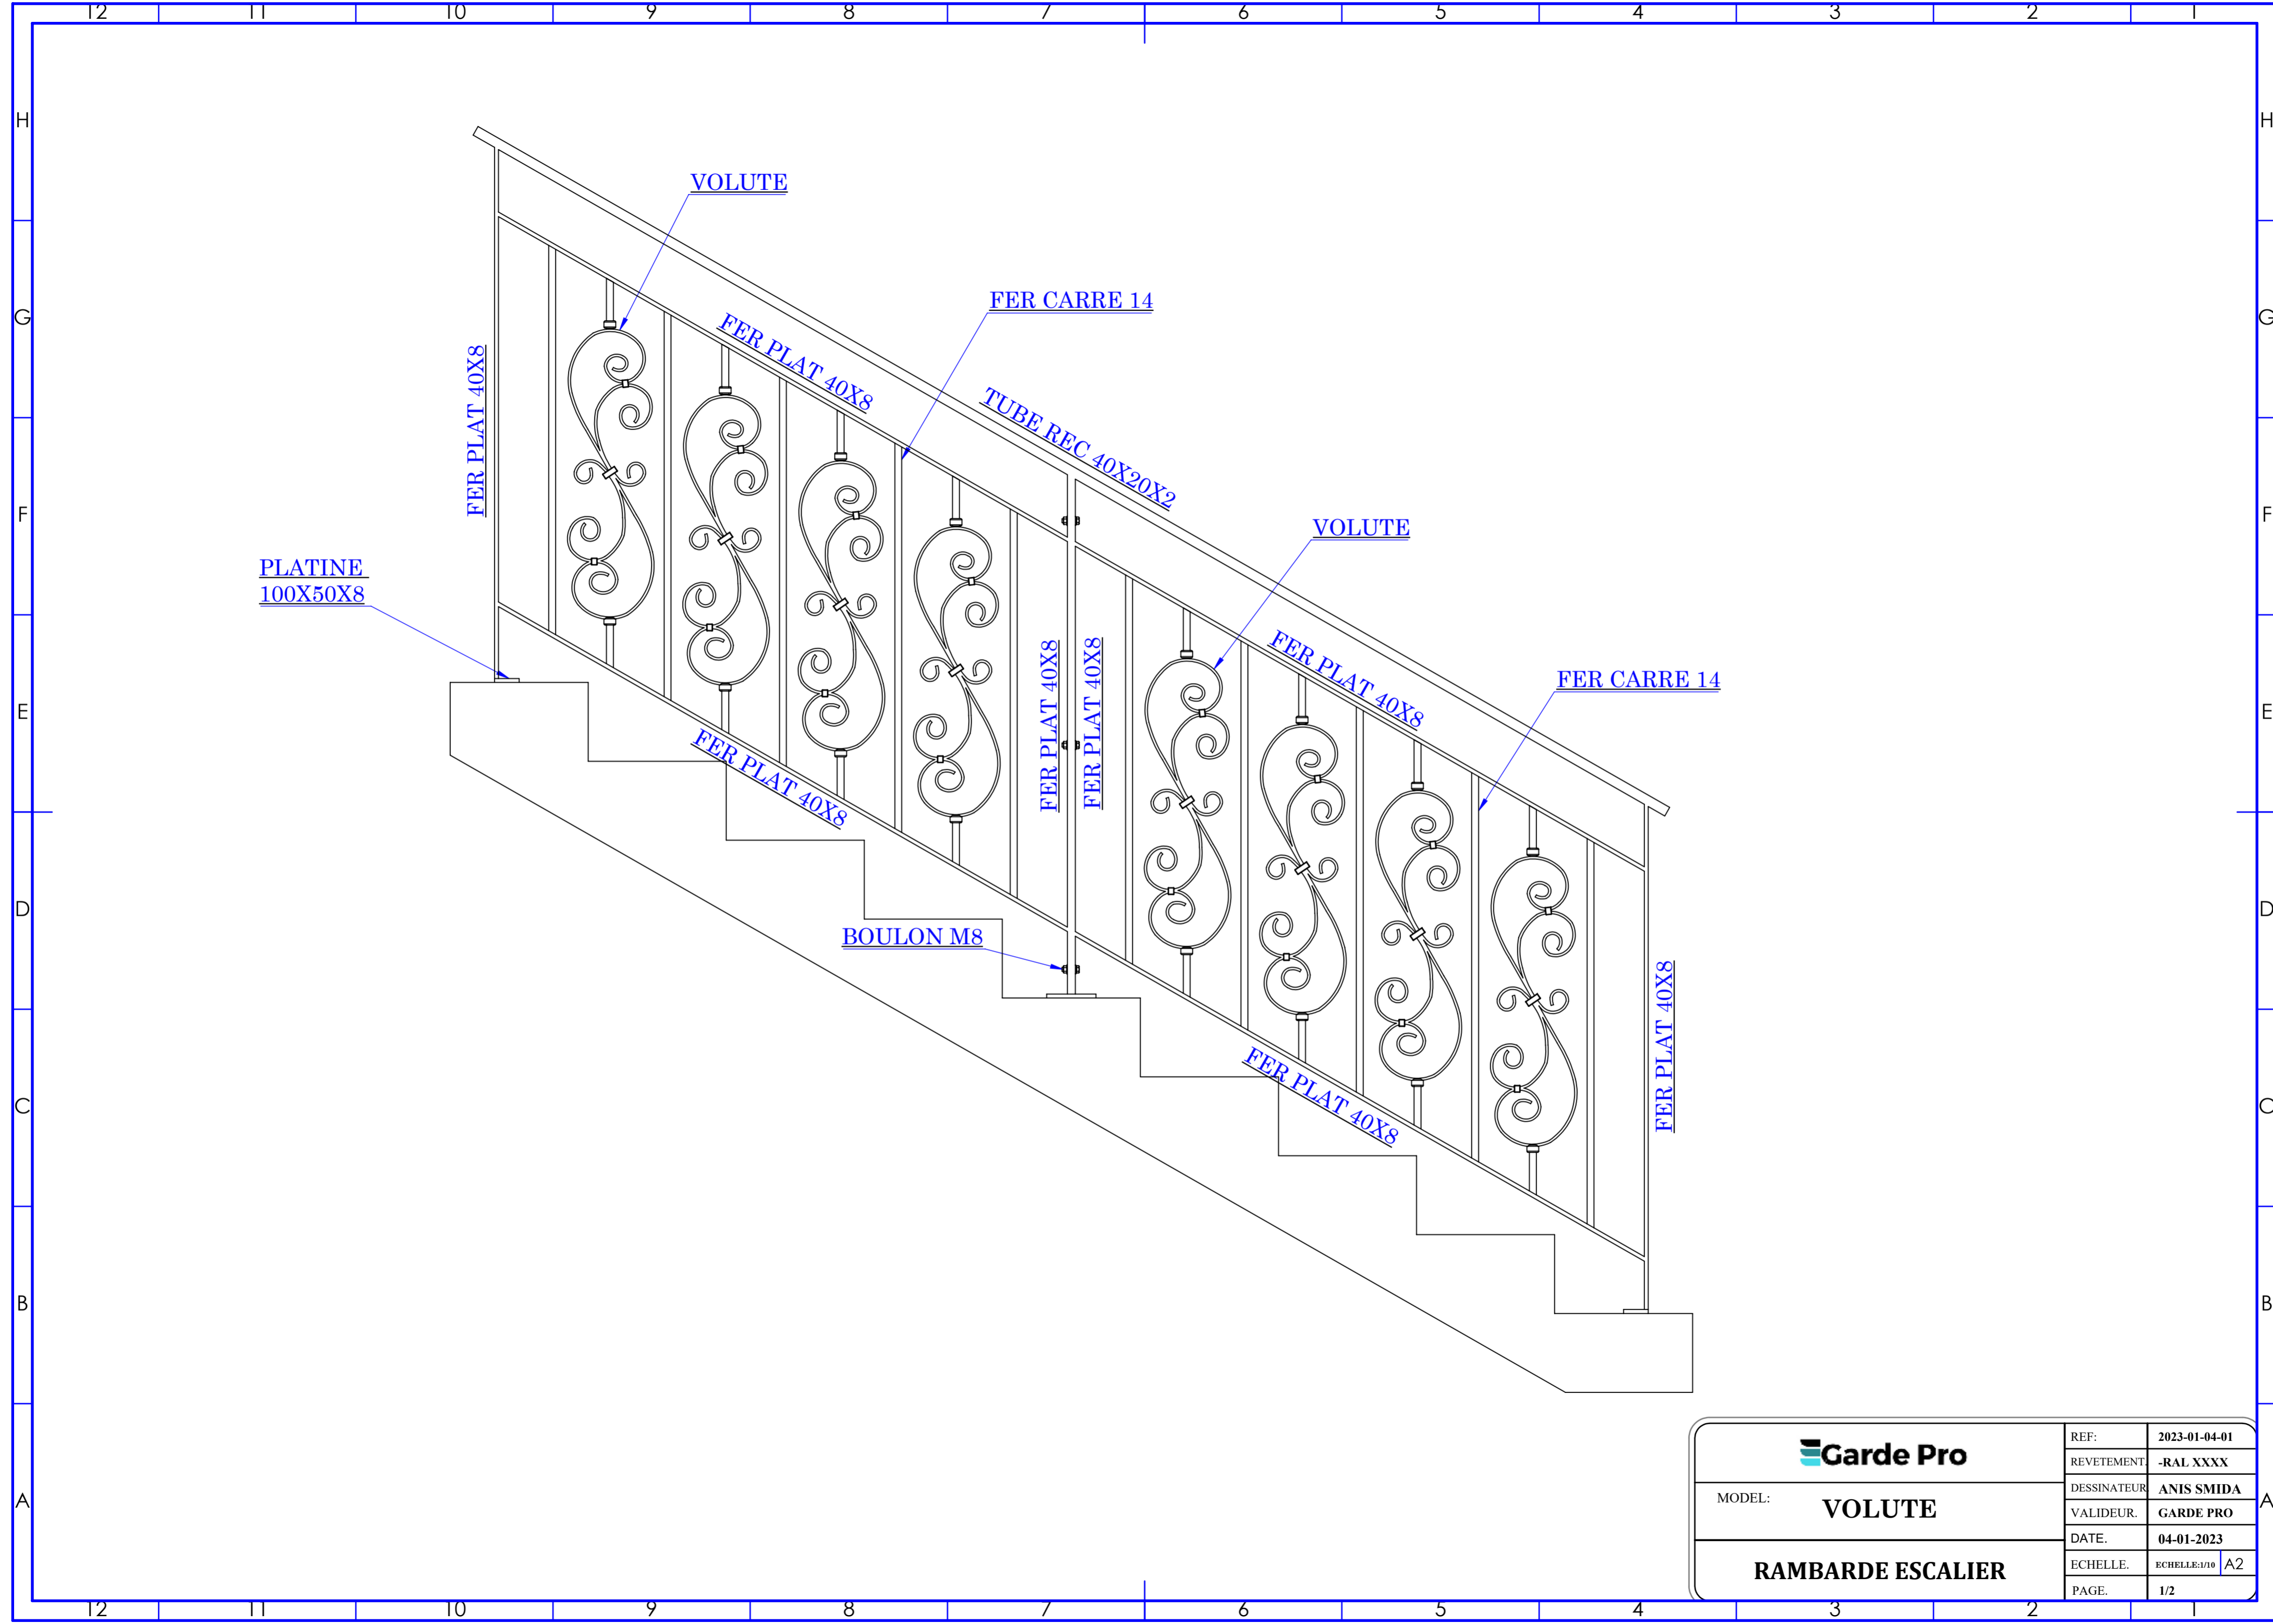

DÉTAIL P  
ECHELLE 1 : 4

MODEL:	<b>Garde Pro</b>	REF:	2023-01-04-01
	<b>VOLUTE</b>	REVELEMENT:	-RAL XXXX
<b>RAMBARDE ESCALIER</b>		DESSINATEUR:	ANIS SMIDA
		VALIDEUR:	GARDE PRO
		DATE:	04-01-2023
		ECHELLE:	ECHELLE:1/10 A2
		PAGE:	1/2

	REF:	2023-01-04-01
	REVETEMENT:	-RAL XXXX
MODEL: <b>VOLUTE</b>	DESSINATEUR:	ANIS SMIDA
	VALIDEUR:	GARDE PRO
<b>RAMBARDE ESCALIER</b>	DATE:	04-01-2023
	ECHELLE:	ECHELLE:1/10 A2
	PAGE:	1/2