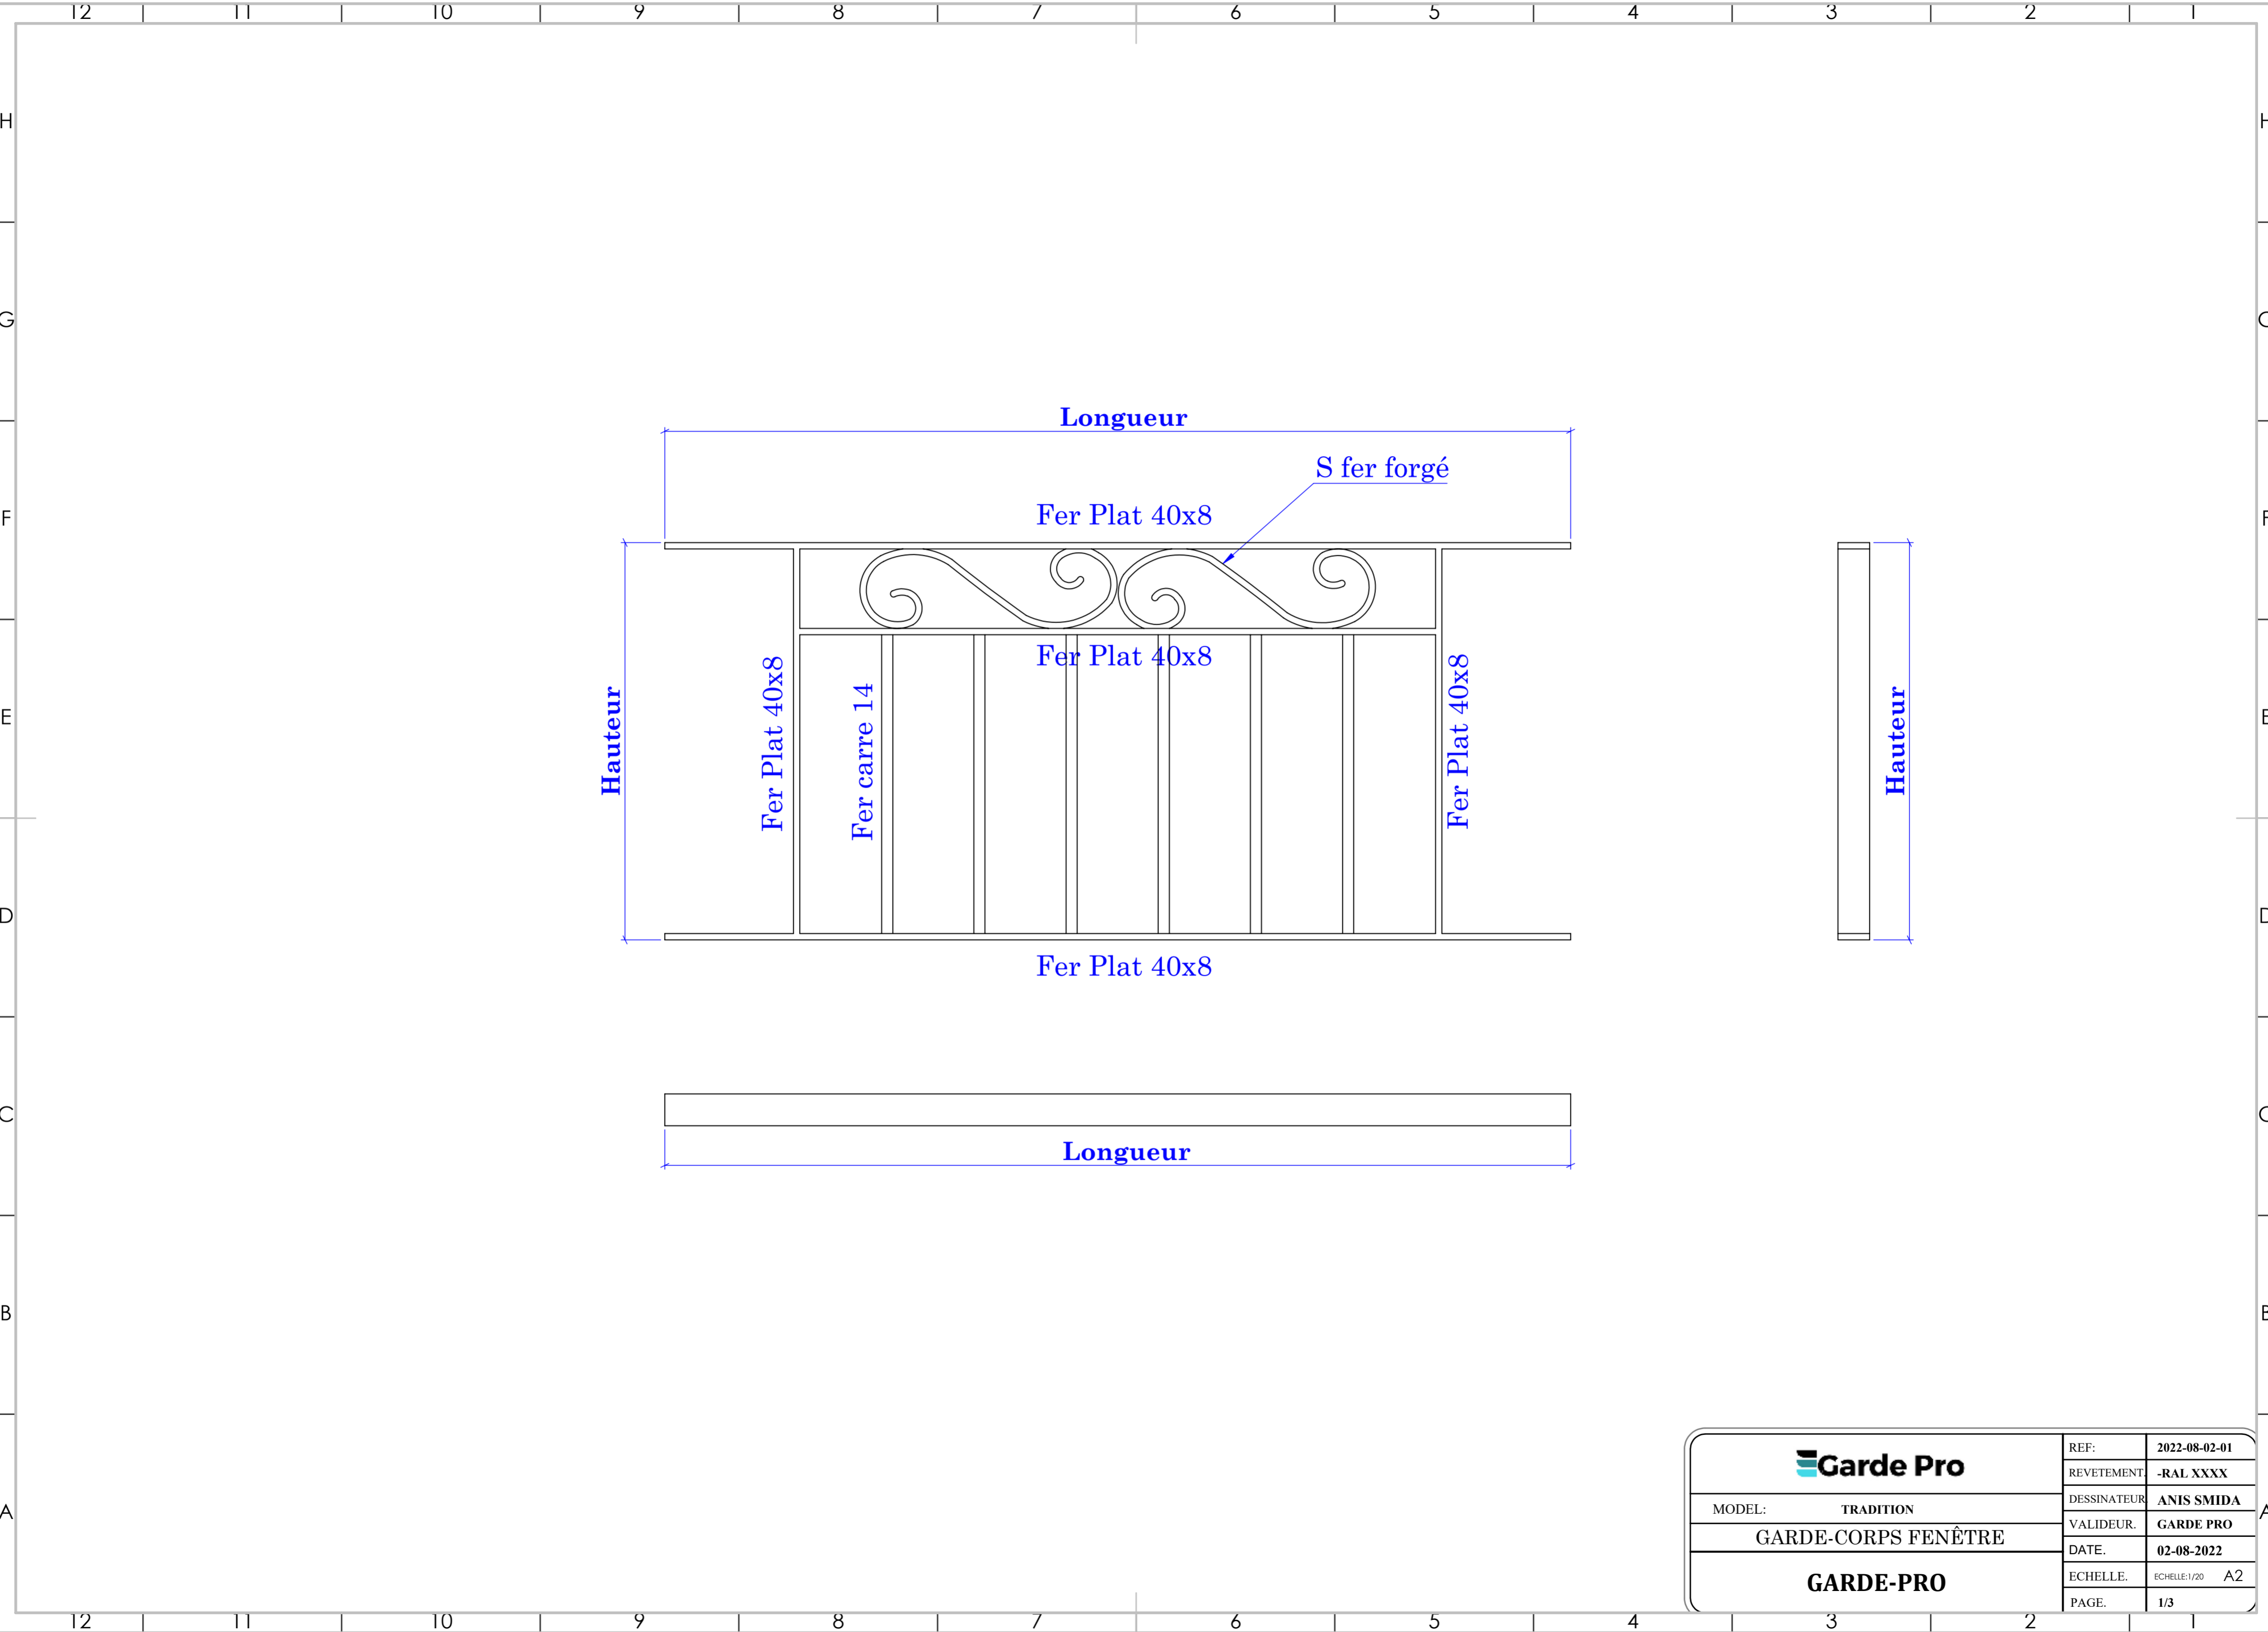


	REF:	2022-08-02-01
	RETEVEMENT:	-RAL XXXX
MODEL: TRADITION	DESSINATEUR:	ANIS SMIDA
GARDE-CORPS FENÊTRE	VALIDEUR:	GARDE PRO
GARDE-PRO	DATE:	02-08-2022
	ECHELLE:	ECHELLE:1/20 A2
	PAGE:	1/3

	REF:	2022-08-02-01
	REVETEMENT	-RAL XXXX
MODEL: TRADITION	DESSINATEUR	ANIS SMIDA
GARDE-CORPS FENÊTRE	VALIDEUR	GARDE PRO
	DATE	02-08-2022
GARDE-PRO	ECHELLE:	ECHELLE:1/20 A2
	PAGE:	1/3